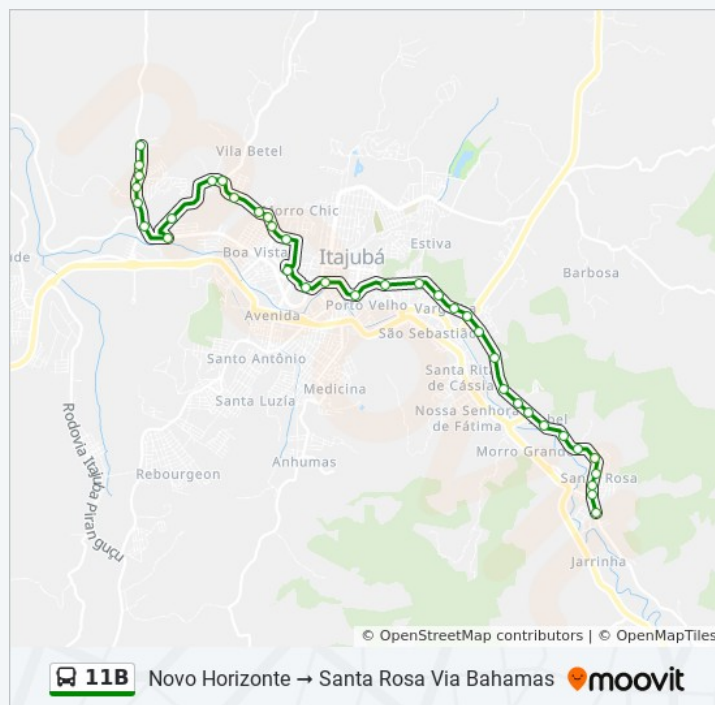

Resumo da linha:

Av. Coronel Aventino Ribeiro, 999

Av. Coronel Aventino Ribeiro, 1813

Av. Coronel Aventino Ribeiro, 397

Rua Osvaldo Cruz, 769

Rua Osvaldo Cruz, 635

Rua Osvaldo Cruz, 471

Rua Osvaldo Cruz, 257

Rua Osvaldo Cruz, 45

Rua Joaquim José, 831

Rua Joaquim José, 605

Rua Coronel Joaquim Francisco, 397

Rua Cesário Alvin, 131

Rua Padre Marçal Ribeiro, 264

Av. Dos Ferroviários, 89 | Sambódromo

Rua Miguel Viana, 136

Rua João Pullit, 280

Av. Clemente Teodoro Da Silva, 500

Av. Clemente Teodoro Da Silva, 556

Av. Clemente Teodoro Da Silva, 988

Av. Clemente Teodoro Da Silva, 1070

Rua Antônio Lisboa, 3999

Rua Antônio Lisboa, 3427

Rua Antônio Lisboa, 2345

Rua Antônio Lisboa, 2245

Rua Antônio Lisboa, 2041

Rua Antônio Lisboa, 1835

Rua Antônio Lisboa, 995

Rua Padre Petrus Dingenouts, 320

Rua Padre Petrus Dingenouts, 582

Rua Pedro Pereira Dos Santos, 130

Rua Alan Kardec, 132

Rua José Maria Peixoto, 527

Rua José Maria Peixoto, 255