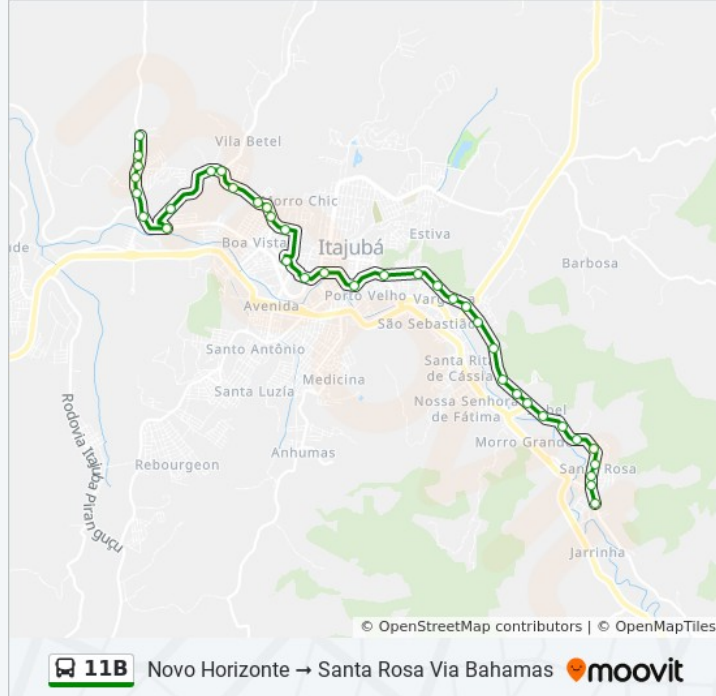

Av. Coronel Aventino Ribeiro, 2400

Av. José De Souza Nogueira, 100

Av. José De Souza Nogueira, 400

Av. José De Souza Nogueira, 678

Av. José De Souza Nogueira, 1110

Av. José De Souza Nogueira, 1270

Av. José De Souza Nogueira, 1408

Av. José De Souza Nogueira, 1551 | Condomínio Residencial Do Ipê

Sentido: Santa Rosa Novo Horizonte Via Bahamas

47 pontos

[VER OS HORÁRIOS DA LINHA](#)

Av. José De Souza Nogueira, 1551 | Condomínio Residencial Do Ipê