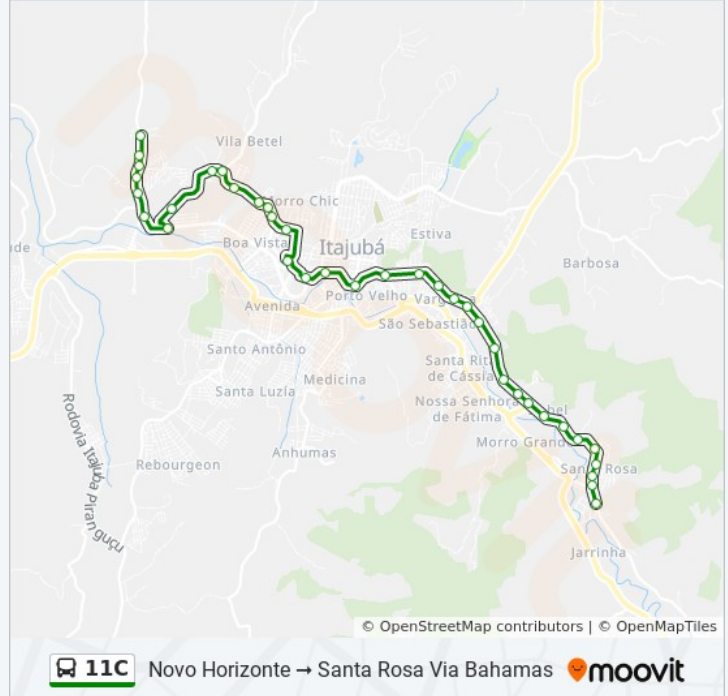

Rua Osvaldo Cruz, 40

Rua Osvaldo Cruz, 340

Rua Osvaldo Cruz, 520

Rua Osvaldo Cruz, 750

Av. Coronel Aventino Ribeiro, 334

Av. Coronel Aventino Ribeiro, 1760

Av. Coronel Aventino Ribeiro, 1000

Av. Coronel Aventino Ribeiro, 2200 | Imbel

Av. Coronel Aventino Ribeiro, 2400

Av. José De Souza Nogueira, 100

Av. José De Souza Nogueira, 400

Av. José De Souza Nogueira, 678

Av. José De Souza Nogueira, 1110

Av. José De Souza Nogueira, 1270

Av. José De Souza Nogueira, 1408

### Sentido: Novo Horizonte Santa Rosa Via Varginha

34 pontos

[VER OS HORÁRIOS DA LINHA](#)

Rua Padre Petrus Dingenouts, 1031

Rua Padre Petrus Dingenouts, 921

Rua Padre Petrus Dingenouts, 767

Rua Padre Petrus Dingenouts, 581