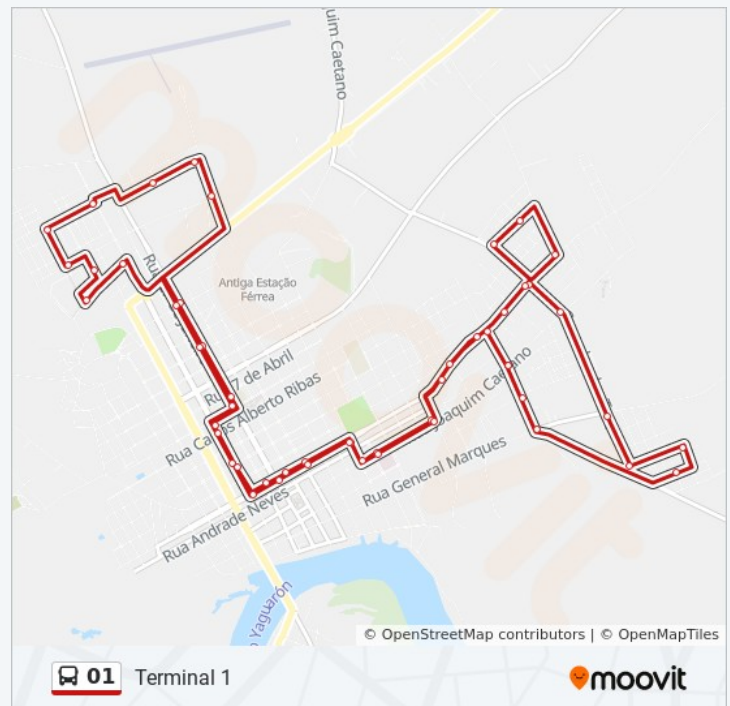

Rua Augusto Leivas, 1070-1140

Rua Joaquim Caetano, 528-638

Rua Joaquim Caetano, 862-980

Avenida Odilo Marquês Gonçalves, 98-160

Parada 001

Rua Virgílio Pereira Lopes, 56

Avenida Odilo Marquês Gonçalves, 874-1006

Informações da linha de ônibus 01

Sentido: Terminal 2

Paradas: 50

Duração da viagem: 47 min

Resumo da linha:

Rua Das Flôres, 1-201

Corredor Das Tropas, 1474-1576

Corredor Das Tropas, 1696-1764

Corredor Das Tropas, 2464-2582

Rua Jesus Eduardo Martins, 245

Rua Doutor Rubéns Corrêa Terra, 62-78

Rua Ernesto Ledesma, 60-174

Rua General Marques, 1958

Rua João Pinto Da Silva, 905-1025

Terminal 001

Avenida Odilo Marquês Gonçalves, 281-515