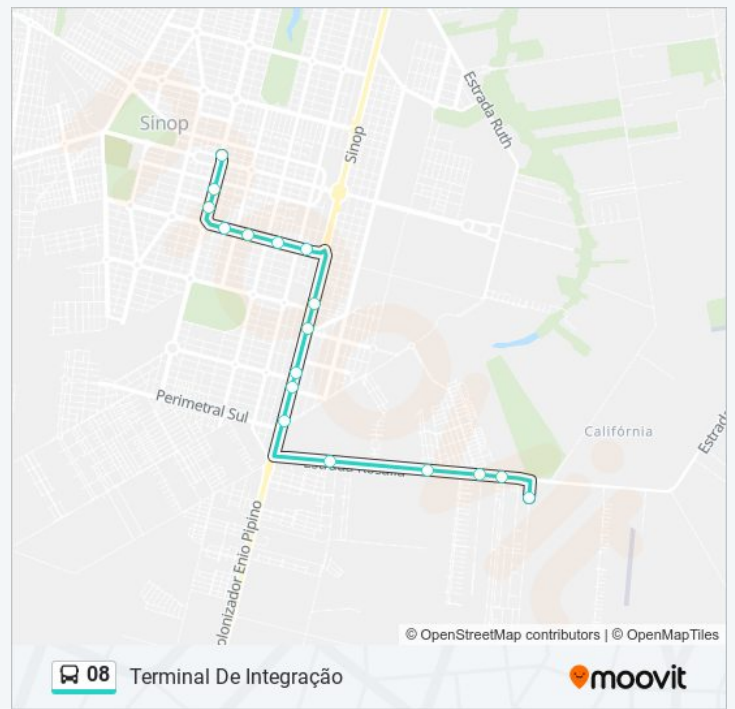

### Sentido: Bom Jardim

40 pontos

[VER OS HORÁRIOS DA LINHA](#)

Terminal De Integração Municipal

Avenida Das Itaúbas, 3125

Hospital Regional De Sinop

Avenida Dos Tarumãs, 1561

Avenida Dos Tarumãs, 1175

### Sentido: Terminal De Integração

17 pontos

[VER OS HORÁRIOS DA LINHA](#)

Rua A, 261

Mt-140 | Ponto 1

Mt-140 | Ponto 2

Mt-140 | Ponto 3

Mt-140 | Ponto 4

### Informações da linha de ônibus 08

**Sentido:** Terminal De Integração

**Paradas:** 17

**Duração da viagem:** 22 min

**Resumo da linha:**

Avenida Dos Tarumãs, 184

Avenida Dos Tarumãs, 1820

Avenida Dos Tarumãs, 1056

Ceja Benedito Santana

Farmácia Descontão Popular

Avenida Das Itaúbas, 3050

Terminal De Integração Municipal

Os horários e os mapas do itinerário da linha de ônibus 08 estão disponíveis, no formato PDF offline, no site: [moovitapp.com](https://moovitapp.com). Use o Moovit App e viaje de transporte público por Lucas do Rio Verde! Com o Moovit você poderá ver os horários em tempo real dos ônibus, trem e metrô, e receber direções passo a passo durante todo o percurso!