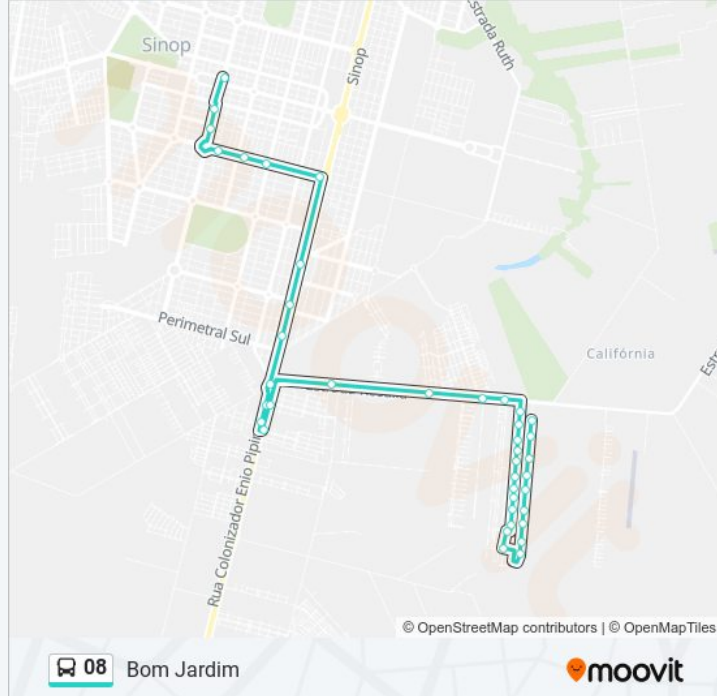

Rua João Pedro Moreira De Carvalho, 437

Rua João Pedro Moreira De Carvalho, 2275

Mt-140 | Ponto 1

Mt-140 | Ponto 2

Mt-140 | Ponto 3

Mt-140 | Ponto 4

Rua Jerusalém, 144

Rua Jerusalém, 330

### Sentido: Terminal De Integração

17 pontos

[VER OS HORÁRIOS DA LINHA](#)

Rua A, 261

Mt-140 | Ponto 1

Mt-140 | Ponto 2

Mt-140 | Ponto 3

Mt-140 | Ponto 4

### Informações da linha de ônibus 08

**Sentido:** Terminal De Integração

**Paradas:** 17

**Duração da viagem:** 22 min

**Resumo da linha:**

Avenida Dos Tarumãs, 184

Avenida Dos Tarumãs, 1820

Avenida Dos Tarumãs, 1056

Ceja Benedito Santana

Farmácia Descontão Popular

Avenida Das Itaúbas, 3050

Terminal De Integração Municipal

Os horários e os mapas do itinerário da linha de ônibus 08 estão disponíveis, no formato PDF offline, no site: [moovitapp.com](https://moovitapp.com). Use o Moovit App e viaje de transporte público por Lucas do Rio Verde! Com o Moovit você poderá ver os horários em tempo real dos ônibus, trem e metrô, e receber direções passo a passo durante todo o percurso!