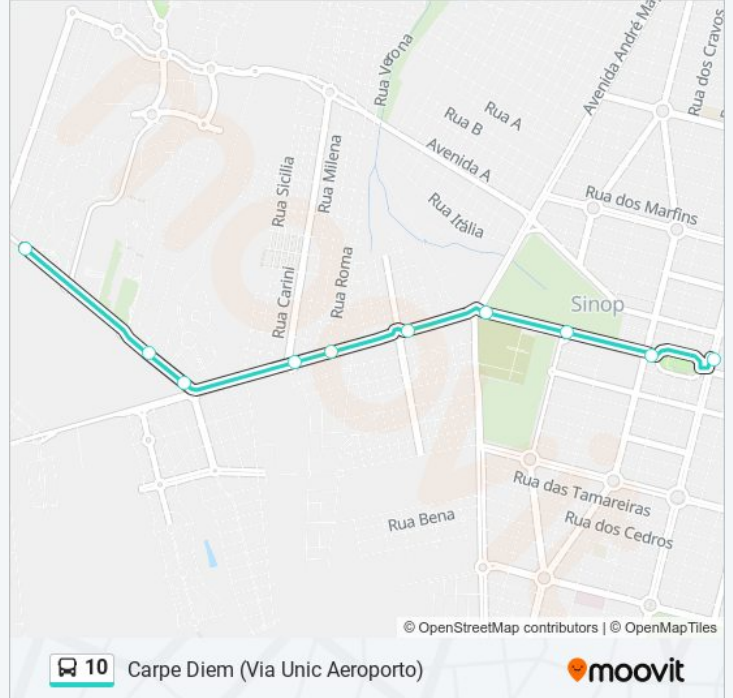

Use o aplicativo do Moovit para encontrar a estação de ônibus da linha 10 mais perto de você e descubra quando chegará a próxima linha de ônibus 10.

Sentido: Carpe Diem (Via Unic Aeroporto)

10 pontos

[VER OS HORÁRIOS DA LINHA](#)

Terminal De Integração Municipal
Avenida Dom Henrique Froehlich, 48
Avenida Dom Henrique Froehlich, 622-640
Avenida Dom Henrique Froehlich, 1194
Supermercado Machado | Aeroporto
Avenida Bruno Martini, 1134-1158
Residencial Florença
Residencial Ipanema
Residencial Mondrian
Carpe Diem Resort Residencial

Informações da linha de ônibus 10

Sentido: Carpe Diem (Via Unic Aeroporto)

Paradas: 10

Duração da viagem: 12 min

Resumo da linha:

Sentido: Terminal De Integração

7 pontos

[VER OS HORÁRIOS DA LINHA](#)

- Carpe Diem Resort Residencial
- Residencial Mondrian
- Residencial Ipanema
- Avenida Bruno Martini, 127
- Supermercado Machado | Aeroporto
- Cemitério Municipal
- Terminal De Integração Municipal

Horários da linha de ônibus 10