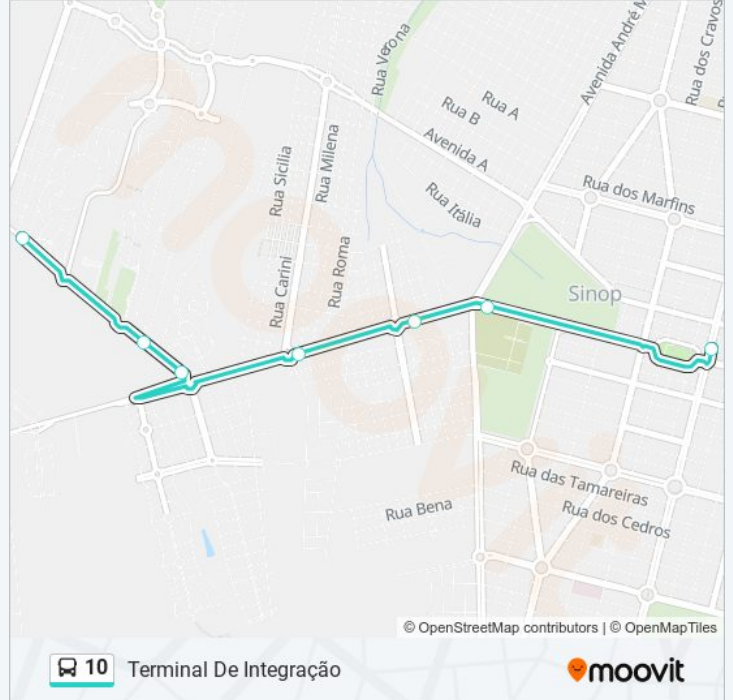

Use o aplicativo do Moovit para encontrar a estação de ônibus da linha 10 mais perto de você e descubra quando chegará a próxima linha de ônibus 10.

Sentido: Carpe Diem (Via Unic Aeroporto)

10 pontos

[VER OS HORÁRIOS DA LINHA](#)

Terminal De Integração Municipal
Avenida Dom Henrique Froehlich, 48
Avenida Dom Henrique Froehlich, 622-640
Avenida Dom Henrique Froehlich, 1194
Supermercado Machado | Aeroporto
Avenida Bruno Martini, 1134-1158
Residencial Florença
Residencial Ipanema
Residencial Mondrian
Carpe Diem Resort Residencial

- Carpe Diem Resort Residencial
- Residencial Mondrian
- Residencial Ipanema
- Avenida Bruno Martini, 127
- Supermercado Machado | Aeroporto
- Cemitério Municipal
- Terminal De Integração Municipal

Horários da linha de ônibus 10

Informações da linha de ônibus 10

Sentido: Terminal De Integração

Paradas: 7

Duração da viagem: 11 min

Resumo da linha:

Os horários e os mapas do itinerário da linha de ônibus 10 estão disponíveis, no formato PDF offline, no site: moovitapp.com. Use o [Moovit App](#) e viaje de transporte público por Lucas do Rio Verde! Com o Moovit você poderá ver os horários em tempo real dos ônibus, trem e metrô, e receber direções passo a passo durante todo o percurso!