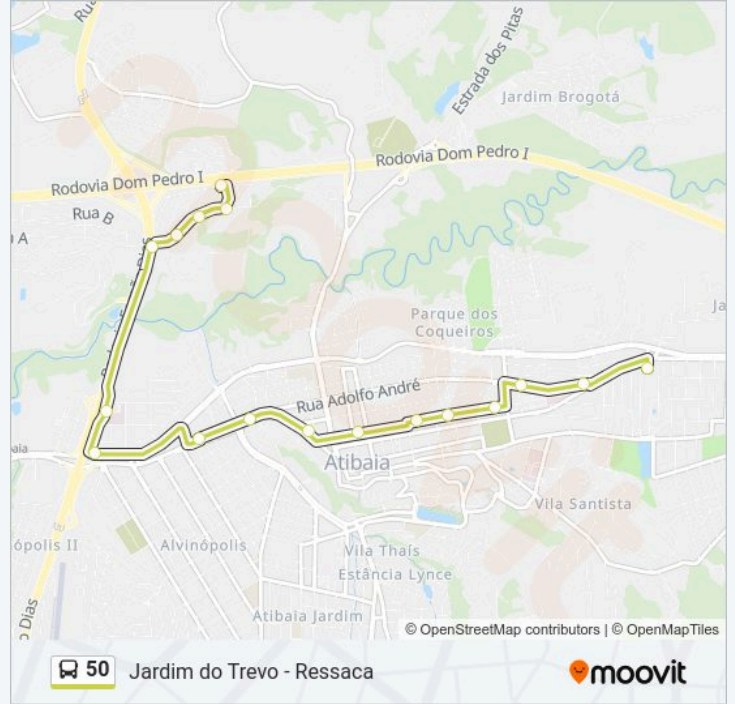

**Sentido: Ressaca**

14 pontos

[VER OS HORÁRIOS DA LINHA](#)

Avenida João De Oliveira Leme, 130-178  
Rua Daniela Belarmino Da Silva, 805  
Rua Benedito Peçanha, 15-45  
Avenida São João, 1564  
Avenida São João, 1019  
Avenida São João, 728  
Praça Pedro De Toledo, 203  
Rua João Pires, 208  
Rua João Píres, 572  
Santa Casa C/B  
Rua Doutor Zeferino Alves Do Amaral, 480-650  
Polícia Militar - E.E. Carlos José Ribeiro C/B  
Rua Adolfo André, 536-632  
Praça Geralda Alves Macedo - Terminal Ressaca

### Sentido: Jardim Do Trevo

17 pontos

[VER OS HORÁRIOS DA LINHA](#)

Praça Geralda Alves Macedo - Terminal Ressaca

Rua Adolfo André, 536-632

Polícia Militar - E.E. Carlos José Ribeiro B/C

Emef Profª Maria Helena Faria Ferraz

### Horários da linha de ônibus 50

Tabela de horários sentido Jardim Do Trevo

segunda-feira	12:50-17:35
terça-feira	12:50-17:35
quarta-feira	12:50-17:35
quinta-feira	12:50-17:35
sexta-feira	12:50-17:35
sábado	12:50-17:35
domingo	Fora de Operação

### Informações da linha de ônibus 50

**Sentido:** Jardim Do Trevo

**Paradas:** 17

**Duração da viagem:** 17 min

**Resumo da linha:**

Os horários e os mapas do itinerário da linha de ônibus 50 estão disponíveis, no formato PDF offline, no site: [moovitapp.com](https://moovitapp.com). Use o Moovit App e viaje de transporte público por Atibaia! Com o Moovit você poderá ver os horários em tempo real dos ônibus, trem e metrô, e receber direções passo a passo durante todo o percurso!