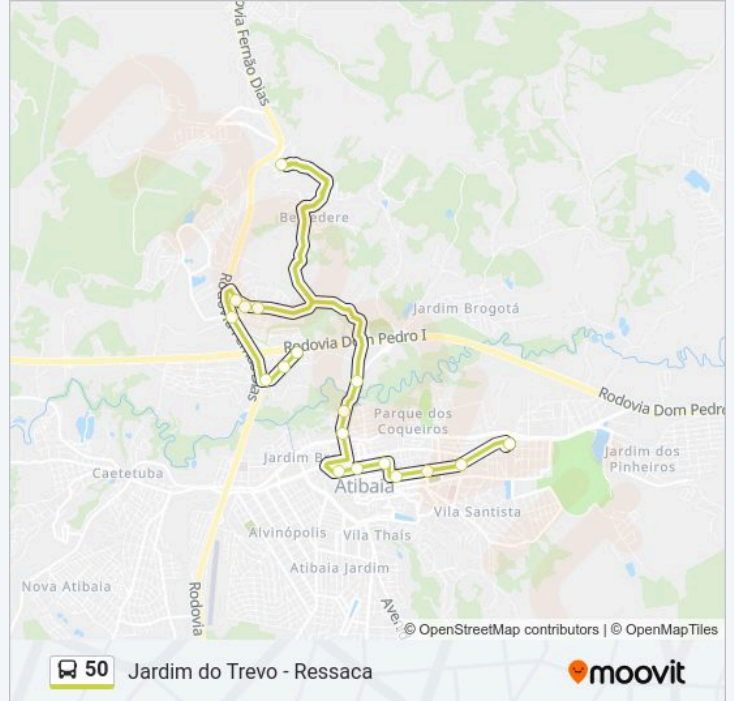

**Sentido: Ressaca**

14 pontos

[VER OS HORÁRIOS DA LINHA](#)

Avenida João De Oliveira Leme, 130-178  
Rua Daniela Belarmino Da Silva, 805  
Rua Benedito Peçanha, 15-45  
Avenida São João, 1564  
Avenida São João, 1019  
Avenida São João, 728  
Praça Pedro De Toledo, 203  
Rua João Pires, 208  
Rua João Píres, 572  
Santa Casa C/B  
Rua Doutor Zeferino Alves Do Amaral, 480-650  
Polícia Militar - E.E. Carlos José Ribeiro C/B  
Rua Adolfo André, 536-632  
Praça Geralda Alves Macedo - Terminal Ressaca

### Sentido: Ressaca Via Belvedere

18 pontos

[VER OS HORÁRIOS DA LINHA](#)

- Avenida João De Oliveira Leme, 130-178
- Rua Daniela Belarmino Da Silva, 805
- Rua Benedito Peçanha, 15-45
- Rodovia Fernão Dias, 618
- Alameda Doutor Arão Sahn, 1116-1268
- Alameda Doutor Arão Sahn, 966-1114
- Alameda Doutor Arão Sahn, 300
- Rodovia Arão Sahn
- Avenida São João, 1564
- Avenida São João, 1019
- Avenida São João, 728
- Praça Pedro De Toledo, 203
- Rua João Pires, 208
- Rua João Píres, 572
- Santa Casa C/B
- Rua Doutor Zeferino Alves Do Amaral, 480-650
- Rua Doutor Zeferino Alves Do Amaral, 942-994
- Praça Geralda Alves Macedo - Terminal Ressaca

### Horários da linha de ônibus 50

Tabela de horários sentido Ressaca Via Belvedere

segunda-feira	18:00
terça-feira	18:00
quarta-feira	18:00
quinta-feira	18:00
sexta-feira	18:00
sábado	18:00
domingo	Fora de Operação

### Sentido: Jardim Do Trevo

17 pontos

[VER OS HORÁRIOS DA LINHA](#)

Praça Geralda Alves Macedo - Terminal Ressaca

Rua Adolfo André, 536-632

Polícia Militar - E.E. Carlos José Ribeiro B/C

Emef Profª Maria Helena Faria Ferraz