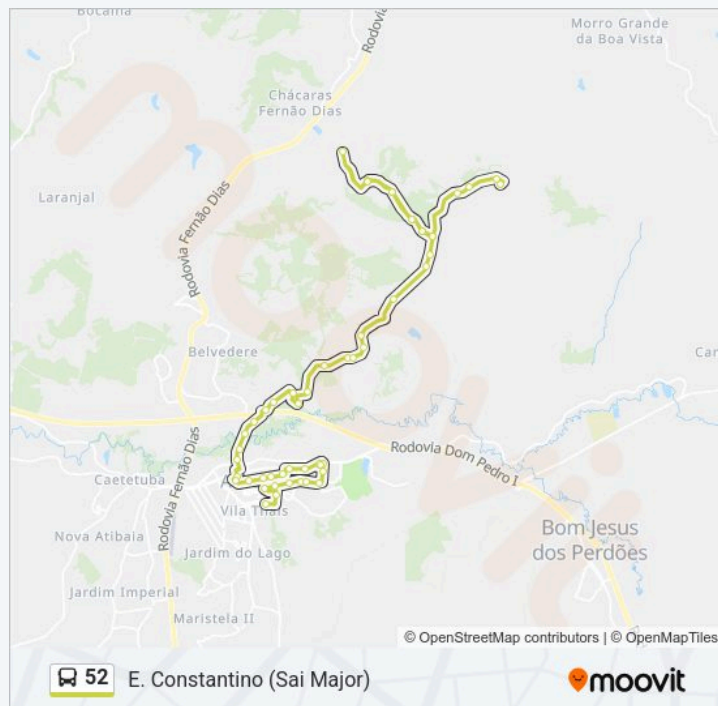

## Informações da linha de ônibus 52

**Sentido:** E. Constantino (Sai Major)

**Paradas:** 52

**Duração da viagem:** 71 min

**Resumo da linha:**

Estrada Municipal, 96

Estrada Municipal, 57

Estrada Municipal, 349