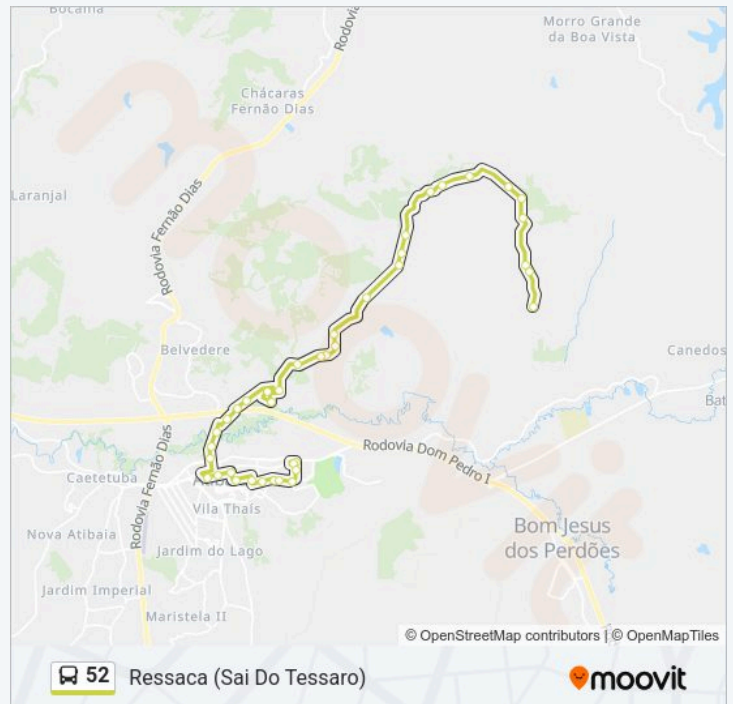

Informações da linha de ônibus 52

Sentido: Ressaca (Sai Do Tessaro)

Paradas: 39

Duração da viagem: 53 min

Resumo da linha:

Estrada Municipal, 888

Estrada Municipal, 342

Estrada Municipal, 340

Estrada Municipal, 7201

Estrada Boa Vista, 7101

Estrada Boa Vista, 7001

Estrada Boa Vista, 5000

Estrada Boa Vista, 4601

Estrada Boa Vista, 4501

Estrada Boa Vista, 4122

Estrada Boa Vista, 4022

Estrada Boa Vista, 1000

Rua Emanuel, 193

Rua Doutor Bezerra De Menezes, 1

Rua Vereador Edmundo Zanoni, 164

Estrada Boa Vista, 400

Estrada Municipal Jucá Sanches, 5901-5959

Avenida São João, 1877

Avenida São João, 1564

Avenida São João, 1019

Avenida São João, 728

Praça Pedro De Toledo, 203

Rua João Pires, 208

Rua João Pires, 572

Santa Casa C/B

Cemitério São João Batista

Avenida Horácio Neto, 200-314

Colégio São Paulo B/C

Avenida Horácio Neto, 768

Parque - Elefantão B/C

Terra Brasil - Complexo Esportivo B/C

Rua Francisco Macedo, 60