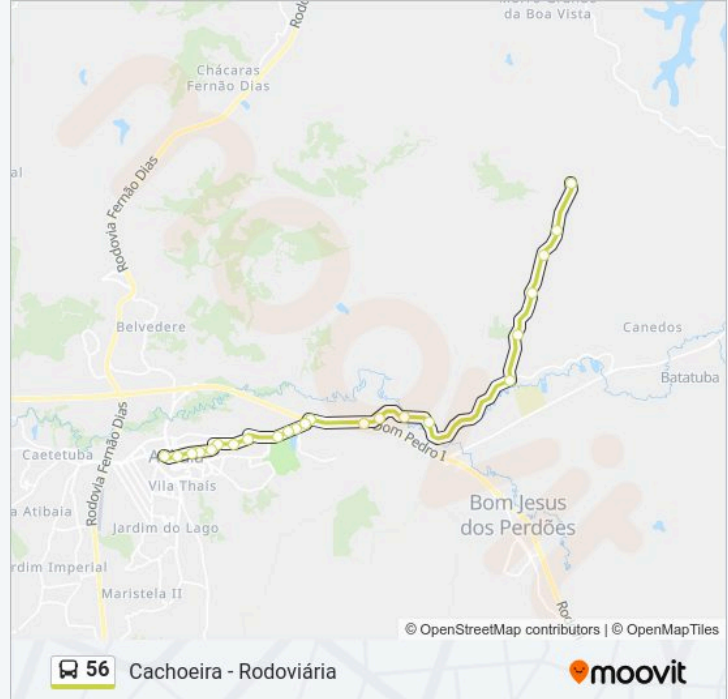

### Sentido: Cachoeira Via Mercotubos

28 pontos

[VER OS HORÁRIOS DA LINHA](#)

Terminal Central De Atibaia

Rua João Pires, 208

Rua João Pires, 572

Santa Casa C/B

Rua Doutor Zeferino Alves Do Amaral, 480-650

### Sentido: Rodoviária Via Guaxinduva

23 pontos

[VER OS HORÁRIOS DA LINHA](#)

Cachoeira  
Roseira, 31  
Estrada Municipal, 57  
Zé Cardoso, 11  
Estrada Municipal, 7246  
Estrada Guaxinduva  
Estrada Guaxinduva, 2370  
Estrada Guaxinduva, 2700  
Estrada Guaxinduva, 1265  
Estrada Guaxinduva, 1001  
Alameda Santa Filomena, 1899  
Avenida Jerônimo De Camargo, 200  
Avenida Jerônimo De Camargo, 480  
Avenida Jerônimo De Camargo, 550  
Rua Guerino Barca, 109  
Rua Doutor Zeferino Alves Do Amaral, 1565  
Rua Adolfo André, 536-632  
Polícia Militar - E.E. Carlos José Ribeiro B/C

### Informações da linha de ônibus 56

**Sentido:** Rodoviária Via Guaxinduva

**Paradas:** 23

**Duração da viagem:** 36 min

**Resumo da linha:**

Emef Profª Maria Helena Faria Ferraz

Posto De Saúde Dr. Oswaldo Paccini

Santa Casa B/C

Mercado Municipal

Terminal Central De Atibaia

Os horários e os mapas do itinerário da linha de ônibus 56 estão disponíveis, no formato PDF offline, no site: [moovitapp.com](https://moovitapp.com). Use o Moovit App e viaje de transporte público por Atibaia! Com o Moovit você poderá ver os horários em tempo real dos ônibus, trem e metrô, e receber direções passo a passo durante todo o percurso!