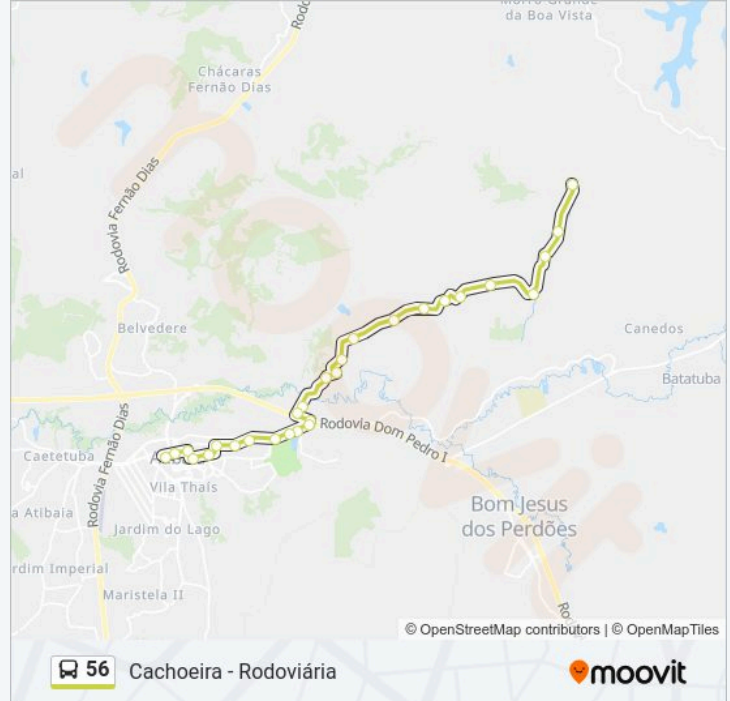

### Sentido: Cachoeira Via Mercotubos

28 pontos

[VER OS HORÁRIOS DA LINHA](#)

Terminal Central De Atibaia

Rua João Pires, 208

Rua João Pires, 572

Santa Casa C/B

Rua Doutor Zeferino Alves Do Amaral, 480-650

### Informações da linha de ônibus 56

**Sentido:** Cachoeira Via Mercotubos

**Paradas:** 28

**Duração da viagem:** 40 min

**Resumo da linha:**

Estrada Municipal, 4100  
Estrada Municipal, 4800  
Estrada Municipal, 5100  
Estrada Municipal, 5201  
Estrada Municipal, 6001  
Tessaro  
Zé Cardoso, 10  
Estrada Municipal, 56  
Roseira, 30  
Cachoeira

### Sentido: Rodoviária Via Guaxinduva

23 pontos

[VER OS HORÁRIOS DA LINHA](#)

Cachoeira  
Roseira, 31  
Estrada Municipal, 57  
Zé Cardoso, 11  
Estrada Municipal, 7246  
Estrada Guaxinduva  
Estrada Guaxinduva, 2370  
Estrada Guaxinduva, 2700  
Estrada Guaxinduva, 1265  
Estrada Guaxinduva, 1001  
Alameda Santa Filomena, 1899  
Avenida Jerônimo De Camargo, 200  
Avenida Jerônimo De Camargo, 480  
Avenida Jerônimo De Camargo, 550  
Rua Guerino Barca, 109  
Rua Doutor Zeferino Alves Do Amaral, 1565  
Rua Adolfo André, 536-632  
Polícia Militar - E.E. Carlos José Ribeiro B/C

### Informações da linha de ônibus 56

**Sentido:** Rodoviária Via Guaxinduva

**Paradas:** 23

**Duração da viagem:** 36 min

**Resumo da linha:**

Emef Profª Maria Helena Faria Ferraz

Posto De Saúde Dr. Oswaldo Paccini