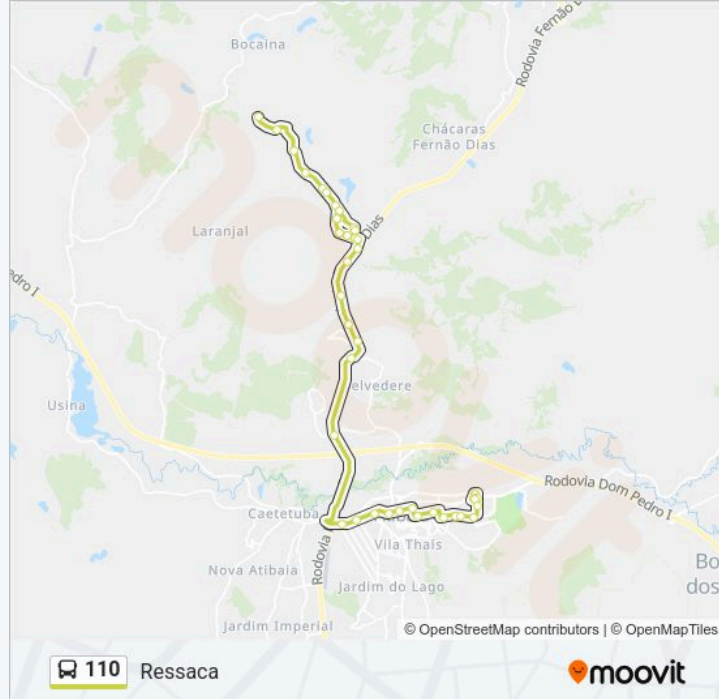

Rodovia Fernão Dias, 618

Avenida Professor Carlos Alberto De Carvalho  
Pinto, 1055

Avenida Professsor Carlos Alberto De Carvalho  
Pinto, 2-172

Praça Pio Xii, 125-175

Praça Pedro De Toledo, 203

Rua João Pires, 208

Rua João Píres, 572

Santa Casa C/B

Rua Doutor Zeferino Alves Do Amaral, 480-650

Avenida Horácio Neto, 200-314

Colégio São Paulo B/C

Avenida Horácio Neto, 768

Parque - Elefantão B/C

Terra Brasil - Complexo Esportivo B/C

Rua Francisco Macedo, 60

Avenida Jerônimo De Camargo, 1704

Rua Doutor Zeferino Alves Do Amaral, 1565

Praça Geralda Alves Macedo - Terminal Ressaca

### Sentido: Agro Flora

32 pontos

[VER OS HORÁRIOS DA LINHA](#)

Praça Geralda Alves Macedo - Terminal Ressaca

Rua Francisco Macedo, 295

Terra Brasil - Complexo Esportivo B/C

Parque - Elefantão C/B

Avenida Horácio Netto, 916