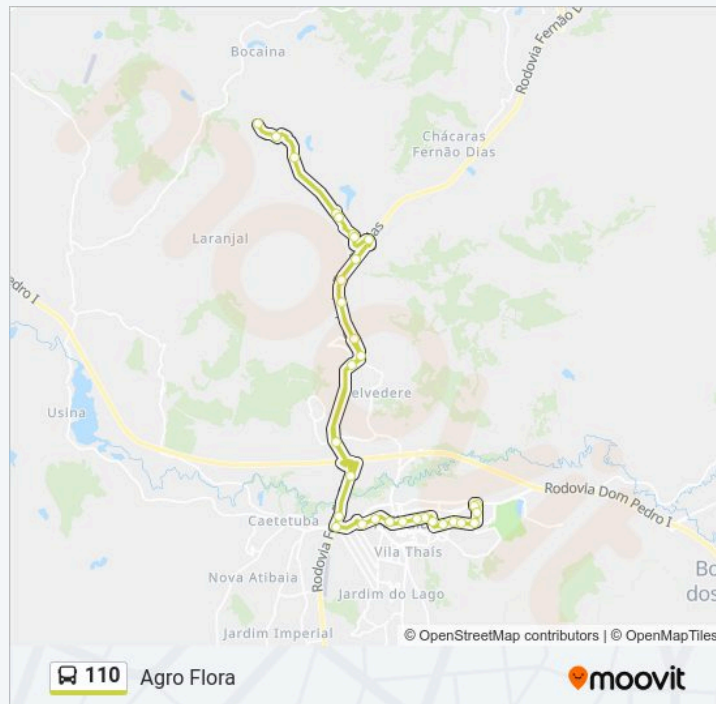

## Informações da linha de ônibus 110

**Sentido:** Agro Flora

**Paradas:** 32

**Duração da viagem:** 41 min

**Resumo da linha:**

Os horários e os mapas do itinerário da linha de ônibus 110 estão disponíveis, no formato PDF offline, no site: [moovitapp.com](http://moovitapp.com). Use o Moovit App e viaje de transporte público por Atibaia! Com o Moovit você poderá ver os horários em tempo real dos ônibus, trem e metrô, e receber direções passo a passo durante todo o percurso!