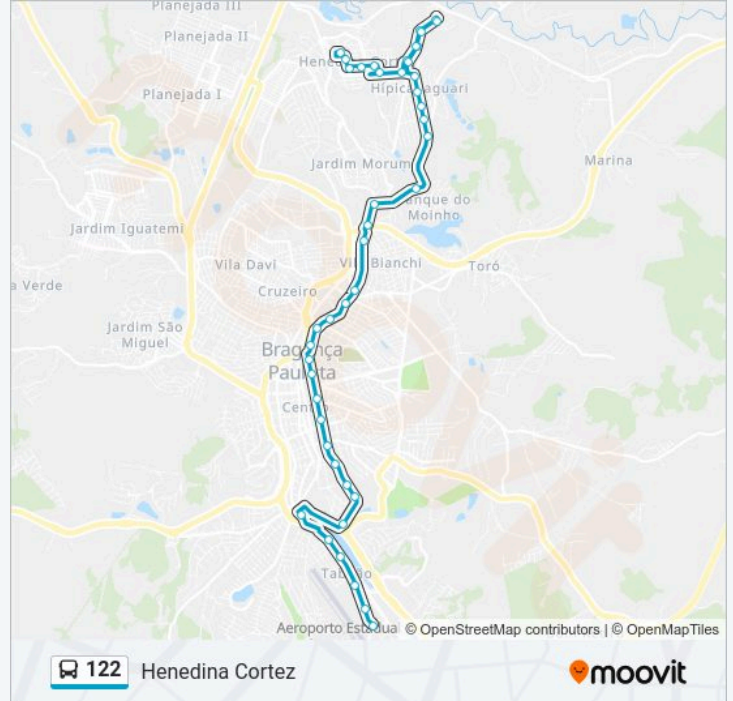

36 pontos

[VER OS HORÁRIOS DA LINHA](#)

Avenida Vanderlei Torriceli, 58 | Ponto Final Henedina

Rua José Ribeiro Da Silva, 96 B/C

Rua Benedito Augusto De Carvalho, 134

Rua Benedito Augusto De Carvalho, 290

Rua Benedito Augusto De Carvalho, 2

### Sentido: Henedina / Universidade - Via Penha

52 pontos

[VER OS HORÁRIOS DA LINHA](#)

Avenida Vanderlei Torriceli, 58 | Ponto Final Henedina

Rua José Ribeiro Da Silva, 96 B/C

Rua Benedito Augusto De Carvalho, 134

### Sentido: Henedina / Universidade - Via Vem Viver

44 pontos

[VER OS HORÁRIOS DA LINHA](#)

Avenida Vanderlei Torriceli, 58 | Ponto Final Henedina

Rua José Ribeiro Da Silva, 96 B/C

Rua Benedito Augusto De Carvalho, 134

**Sentido: Taboão / Henedina**

28 pontos

**Horários da linha de ônibus 122**

Tabela de horários sentido Taboão / Henedina

- Rua Tupi, 153a | Garagem Nsf
- Avenida Antônio Pires Pimentel, 40
- Avenida Antônio Pires Pimentel, 2060 | Prefeitura
- Avenida Antonio Pires Pimentel, 1799
- Avenida Antônio Pires Pimentel, 1418
- Avenida Antonio Pires Pimentel, 1133
- Avenida Antonio Pires Pimentel, 891
- Avenida Antônio Pires Pimentel, 585
- Avenida Antônio Pires Pimentel, 269
- Rua Doutor Freitas, 105
- Rua Doutor Freitas, 526
- Rua Doutor Freitas, 774
- Avenida Lindóia, 823
- Rua Alziro De Oliveira, 66
- Avenida Atilio Menin, 507
- Avenida Atilio Menin, 1122
- Avenida Luís Gonzaga Leme, 35 | Ciles
- Avenida Luís Gonzaga Leme, 250
- Avenida Luís Gonzaga Leme, 410
- Avenida Luís Gonzaga Leme, 636
- Avenida Luís Gonzaga Leme, 835
- Avenida Das Figueiras, 14 | Vem Viver
- Rua Achiles Luís Guilardi, 28 | Condomínio Nova Cidade
- Rua Benedito Augusto De Carvalho, 440
- Rua Benedito Augusto De Carvalho, 275
- Rua Benedito Augusto De Carvalho, 131
- Rua José Ribeiro Da Silva, 96 C/B
- Avenida Vanderlei Torriceli, 58 | Ponto Final Henedina