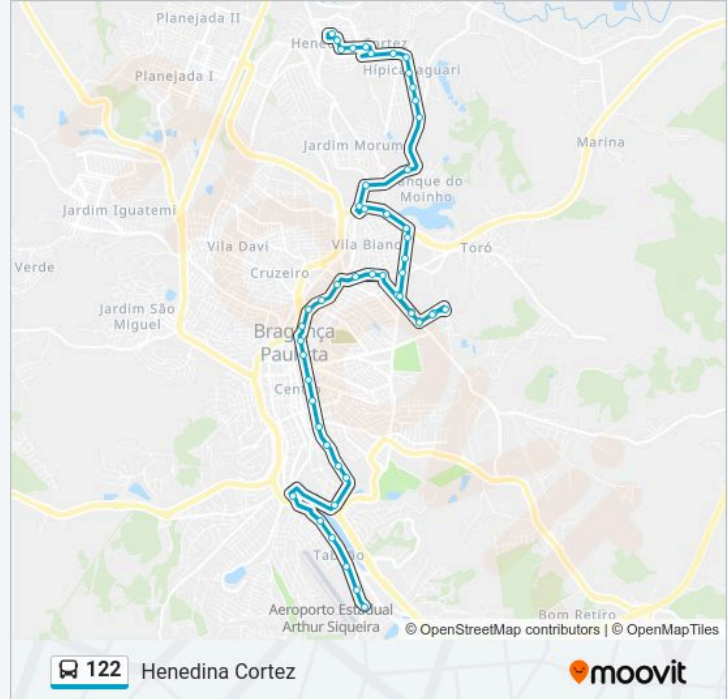

Avenida Luís Gonzaga Leme, 4061

Avenida Luís Gonzaga Leme, 226

Avenida Luís Gonzaga Leme, 35

Avenida Atilio Menin, 620

Avenida Atilio Menin, 507

Rua Alziro De Oliveira. 1789

Avenida Presidente Humberto De Alencar Castelo Branco, 48

Rua Rinzo Aoki, 300

Alameda Quinze De Dezembro, 1788

Rua Um, 07

Rua Capitão Basílio Ribeiro Da Costa, 26

Alameda Quinze De Dezembro, 1230

Avenida Francisco Samuel Luchesi Filho, 26

Avenida Francisco Samuel Luchesi Filho, 755

Rua Ampere, 111

Rua Ampere, 143

Avenida Nossa Senhora Da Penha, 22

Rua Ampere, 143

Rua Ampere, 111

Avenida Francisco Samuel Luchesi Filho, 770

Avenida Francisco Samuel Luchesi Filho, 26

Rua Voluntário José Marquês Ginés, 10

Avenida Minas Gerais, 458

Avenida Minas Gerais, 245

Rua Doutor Freitas, 851-927 | Praça Do Matadouro

Rua Doutor Freitas, 526

Rua Doutor Freitas, 405-425

Rua Doutor Freitas, 105

Avenida Antônio Píres Pímentel, 68

Avenida Antônio Píres Pímentel, 276 | Banco Itaú

Avenida Antonio Pires Pimentel, 638