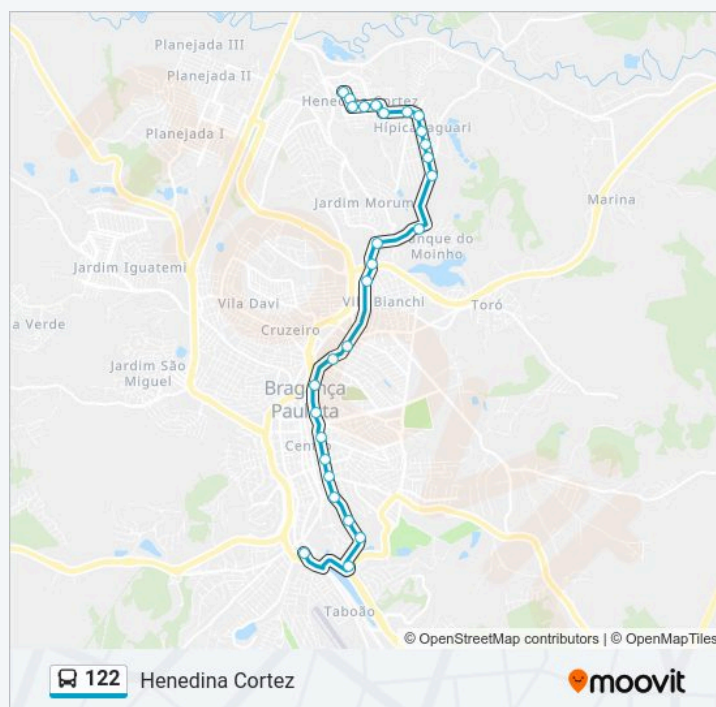

36 pontos

[VER OS HORÁRIOS DA LINHA](#)

Avenida Vanderlei Torriceli, 58 | Ponto Final Henedina

Rua José Ribeiro Da Silva, 96 B/C

Rua Benedito Augusto De Carvalho, 134

Rua Benedito Augusto De Carvalho, 290

Rua Benedito Augusto De Carvalho, 2

### Sentido: Henedina / Universidade - Via Penha

52 pontos

[VER OS HORÁRIOS DA LINHA](#)

Avenida Vanderlei Torriceli, 58 | Ponto Final Henedina

Rua José Ribeiro Da Silva, 96 B/C

Rua Benedito Augusto De Carvalho, 134

### Sentido: Henedina / Universidade - Via Vem Viver

44 pontos

[VER OS HORÁRIOS DA LINHA](#)

Avenida Vanderlei Torriceli, 58 | Ponto Final Henedina

Rua José Ribeiro Da Silva, 96 B/C

Rua Benedito Augusto De Carvalho, 134

### Informações da linha de ônibus 122

**Sentido:** Taboão / Henedina

**Paradas:** 28

**Duração da viagem:** 24 min

**Resumo da linha:**

Os horários e os mapas do itinerário da linha de ônibus 122 estão disponíveis, no formato PDF offline, no site: [moovitapp.com](https://moovitapp.com). Use o Moovit App e viaje de transporte público por Atibaia! Com o Moovit você poderá ver os horários em tempo real dos ônibus, trem e metrô, e receber direções passo a passo durante todo o percurso!