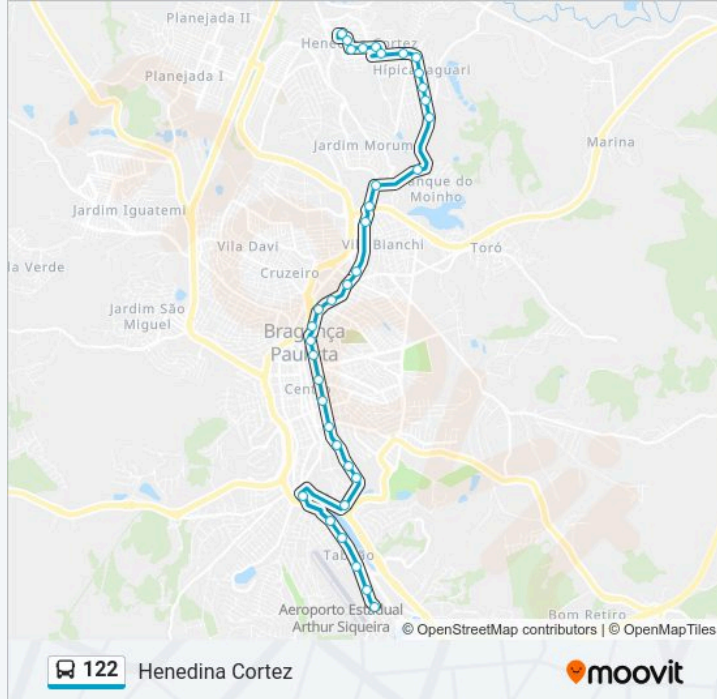

36 pontos

[VER OS HORÁRIOS DA LINHA](#)

Avenida Vanderlei Torriceli, 58 | Ponto Final Henedina

Rua José Ribeiro Da Silva, 96 B/C

Rua Benedito Augusto De Carvalho, 134

Rua Benedito Augusto De Carvalho, 290

Rua Benedito Augusto De Carvalho, 2

Avenida Antônio Pires Pimentel, 1514

Avenida Antônio Pires Pimentel, 1808

Avenida Antônio Pires Pimentel, 2010 | Prefeitura

Rua José Raposo De Medeiros, 461

Rua Tupi, 153a | Garagem Nsf

Rua Teixeira, 144

Rua Teixeira, 467-483

### Sentido: Henedina / Universidade - Via Penha

52 pontos

[VER OS HORÁRIOS DA LINHA](#)

Avenida Vanderlei Torriceli, 58 | Ponto Final Henedina

Rua José Ribeiro Da Silva, 96 B/C

Rua Benedito Augusto De Carvalho, 134

Rua Benedito Augusto De Carvalho, 290

Rua Benedito Augusto De Carvalho, 2

Alameda Antônio Cursi, 3 | Condomínio Nova Cidade

Avenida Oito De Maio, 926 | Vem Viver

Avenida Luís Gonzaga Leme, 835

Avenida Luís Gonzaga Leme, 639