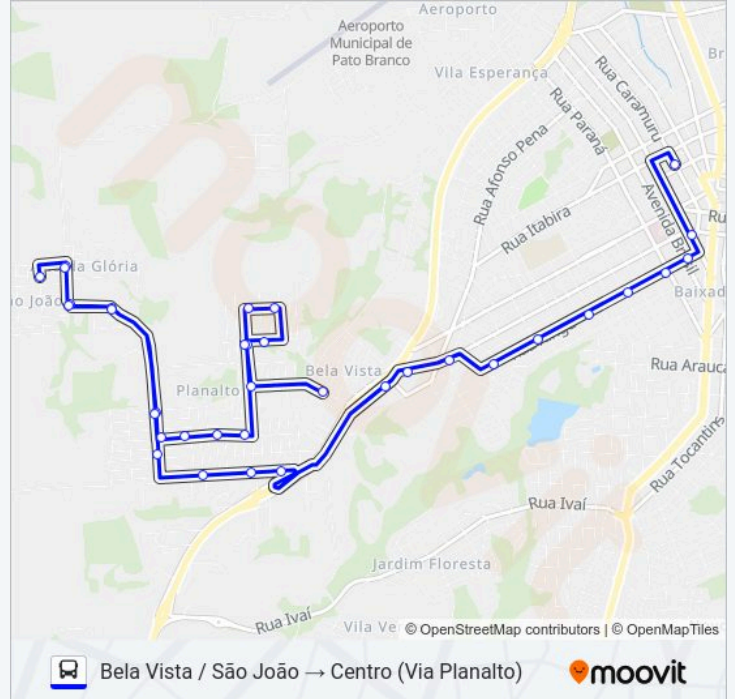

Rua Dos Cardeais, 160

Rua Das Siriemas, 551

Rua Das Siriemas, 233

Rua Das Siriemas, 57

Marginal Rodovia Br 158 - Trevo Itacolomi

Rua Itacolomi, 2850

Rua Itacolomi, 2561

Rua Xingu, 1347

Rua Xingu, 1000

Rua Xingu, 694 - Sesi

Rua Xingu, 408

Rua Xingu, 173

Rua Xingu, 61

Ponto Integração 02 (Casa Do Artesão) - Rua Tamôio, 435

Rua Caramuru 581 - Correios

Sentido: São João → Centro

23 pontos

[VER OS HORÁRIOS DA LINHA](#)

Rua Sadi Bertol, 175 - São João

Rua Mohamad Homar Awada, 614

Rua Mohamad Omar Awada 180

Rua Setembrino Tomazzi

Rua São Francisco De Assis, 301

Rua Das Andorinhas 867