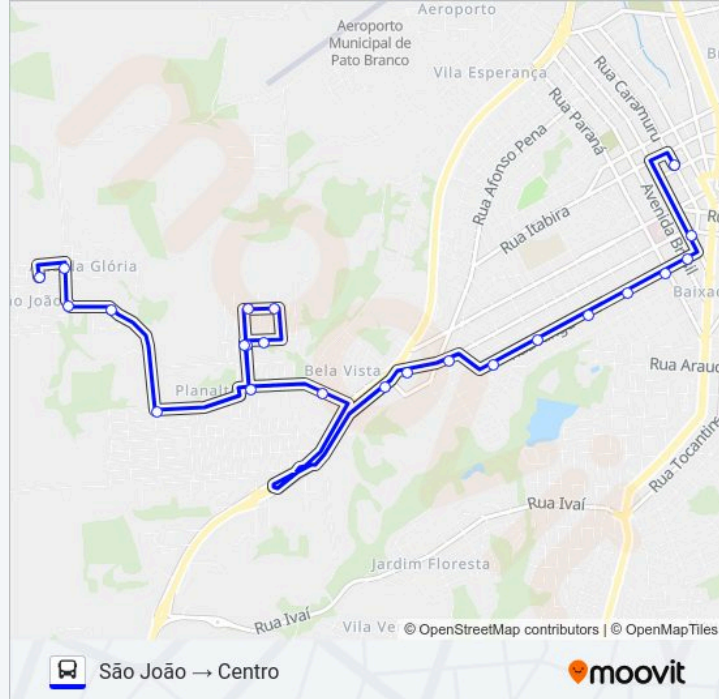

Informações da linha de ônibus 113 SÃO JOÃO / CENTRO

Sentido: São João → Centro

Paradas: 23

Duração da viagem: 25 min

Resumo da linha:

Rua Édimo Belmiro Pastro, 177

Marginal Rodovia Br 158 - Trevo Itacolomi

Ponto Integração 02 (Casa Do Artesão) - Rua Tamôio, 435

Rua Caramuru 581 - Correios

Sentido: Rodoviária / Centro → São João (Via Bela Vista / Planalto)

27 pontos

[VER OS HORÁRIOS DA LINHA](#)

Rua Paraná 1891 - Terminal Rodoviário