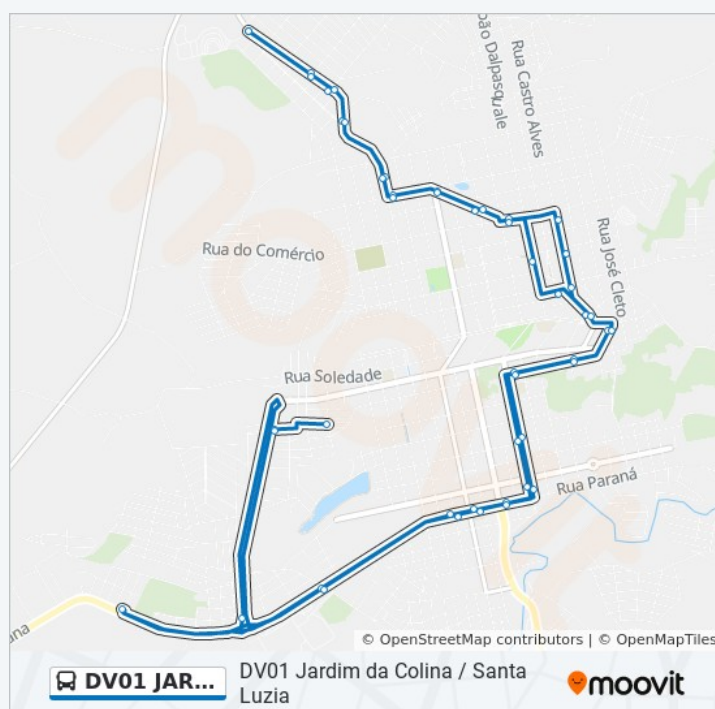

Rua Salgado Filho, 847

Rua Salgado Filho, 471

Rua Princesa Isabel, 535

Rua Princesa Isabel, 385

Sábado

18:15

### Informações da linha de ônibus DV01 JARDIM DA COLINA / SANTA LUZIA

**Sentido:** Colina / Salgado Filho / Santa Luzia

**Paradas:** 52

**Duração da viagem:** 51 min

**Resumo da linha:**

Travessa Santa Catarina, 51