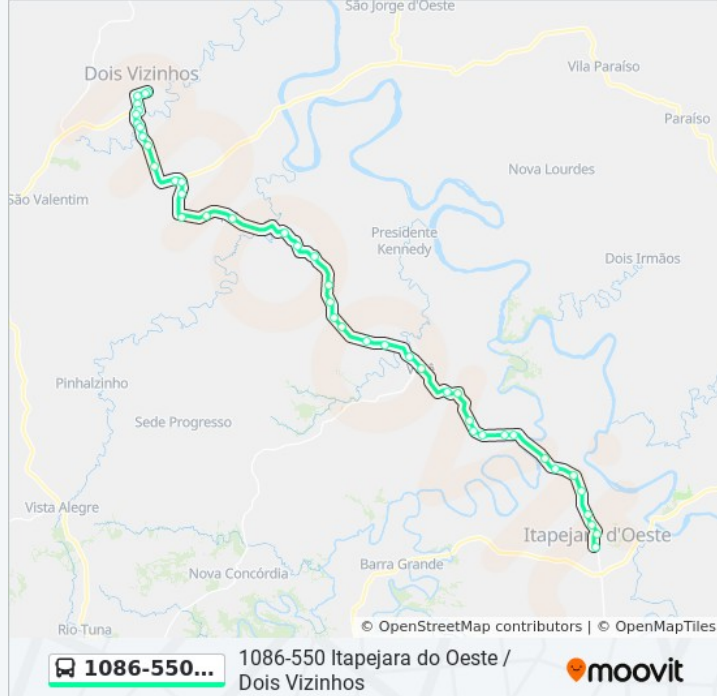

Rodovia Pr 493 (Vereador Pedro José Da Silva)

Rodovia Pr 493 (Vereador Pedro José Da Silva)

Rodovia Pr 493 (Vereador Pedro José Da Silva) -  
Palmeirinha

Rodovia Pr 493 (Vereador Pedro José Da Silva)

Rodovia Pr 493 (Vereador Pedro José Da Silva) -  
Portal

Rodovia Pr 493 (Vereador Pedro José Da Silva) -  
Capela Santa Luzia

Avenida Manoel Ribas, 707

Terminal Rodoviário De Itapejara D'Oeste

43 pontos

[VER OS HORÁRIOS DA LINHA](#)

Terminal Rodoviário De Itapejara D'Oeste

Avenida Manoel Ribas, 694

Rodovia Pr 493 (Vereador Pedro José Da Silva) -  
Capela Santa Luzia

Rodovia Pr 493 (Vereador Pedro José Da Silva) -  
Portal

Rodovia Pr 493 (Vereador Pedro José Da Silva)

Rodovia Pr 493 (Vereador Pedro José Da Silva) -  
Palmeirinha