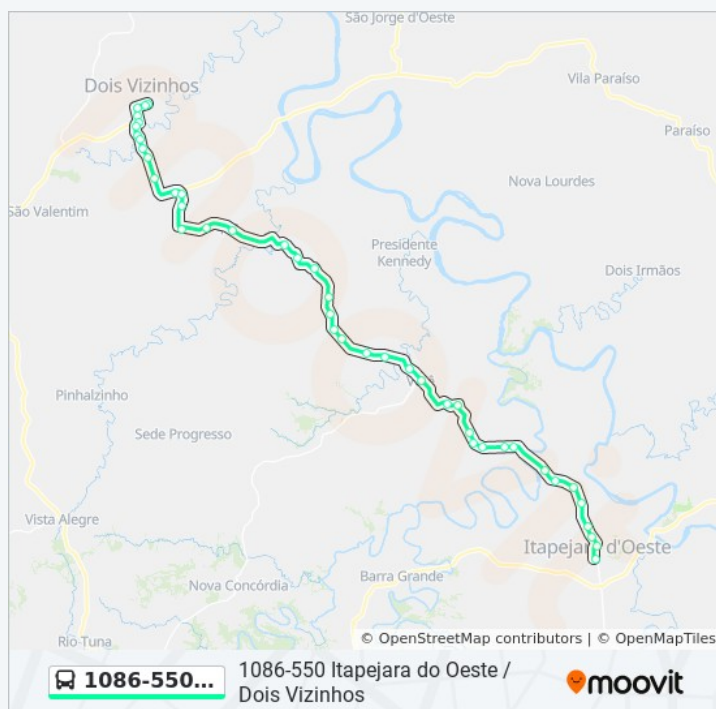

Rodovia Pr 493 (Vereador Pedro José Da Silva) -

## Horários da linha de ônibus 1086-550 ITAPEJARA DO OESTE / DOIS VIZINHOS

Tabela de horários sentido Itapejara Do Oeste →  
Dois Vizinhos

domingo	16:30
segunda-feira	16:00
terça-feira	16:00
quarta-feira	16:00
quinta-feira	16:00
sexta-feira	16:00
sábado	12:45

## Informações da linha de ônibus 1086-550 ITAPEJARA DO OESTE / DOIS VIZINHOS

**Sentido:** Itapejara Do Oeste → Dois Vizinhos

**Paradas:** 43

**Duração da viagem:** 60 min

**Resumo da linha:**

Lambedor

Rodovia Pr 493 (Vereador Pedro José Da Silva)