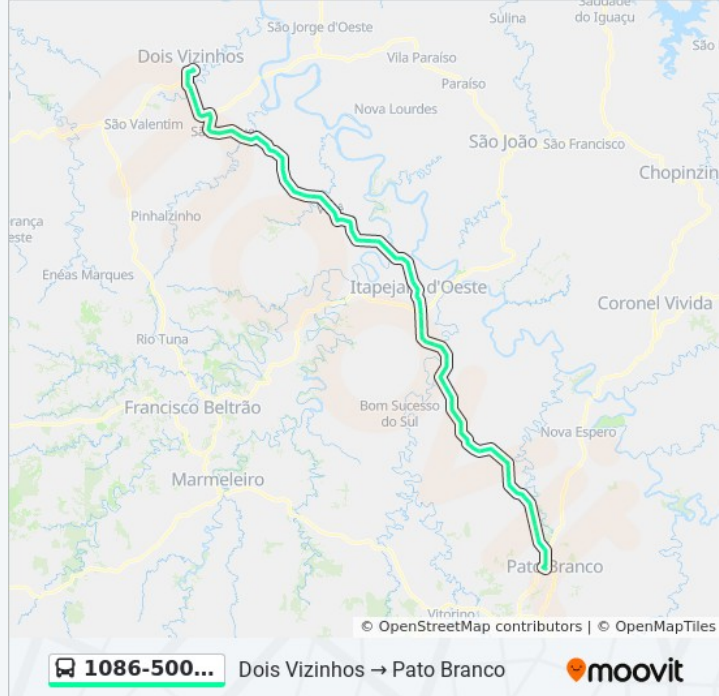

Rodovia Pr 493 (Vereador Pedro José Da Silva)

Rodovia Pr 493 (Vereador Pedro José Da Silva)

Rodovia Pr 493 (Vereador Pedro José Da Silva) -
Palmeirinha

Rodovia Pr 493 (Vereador Pedro José Da Silva)

Rodovia Pr 493 (Vereador Pedro José Da Silva) -
Portal

Rodovia Pr 493 (Vereador Pedro José Da Silva) -
Capela Santa Luzia

Avenida Manoel Ribas, 707

Terminal Rodoviário De Itapejara D'Oeste

Avenida Manoel Ribas, 210

Avenida Manoel Ribas, 01

Rodovia Pr 493 (Vereador Pedro José Da Silva)
385

Rodovia Pr 493 (Vereador Pedro José Da Silva) -
Coxilha Rica

Rodovia Pr 493 (Vereador Pedro José Da Silva) -
Km 30

Rodovia Pr 493 (Vereador Pedro José Da Silva)

Rodovia Pr 493 (Vereador Pedro José Da Silva)

Rodovia Pr 493 (Vereador Pedro José Da Silva) -
Rio Vitorino

Rodovia Pr 493 (Vereador Pedro José Da Silva)

Rodovia Pr 493 (Vereador Pedro José Da Silva)

Rodovia Pr 493 (Vereador Pedro José Da Silva) -
Ipiranga