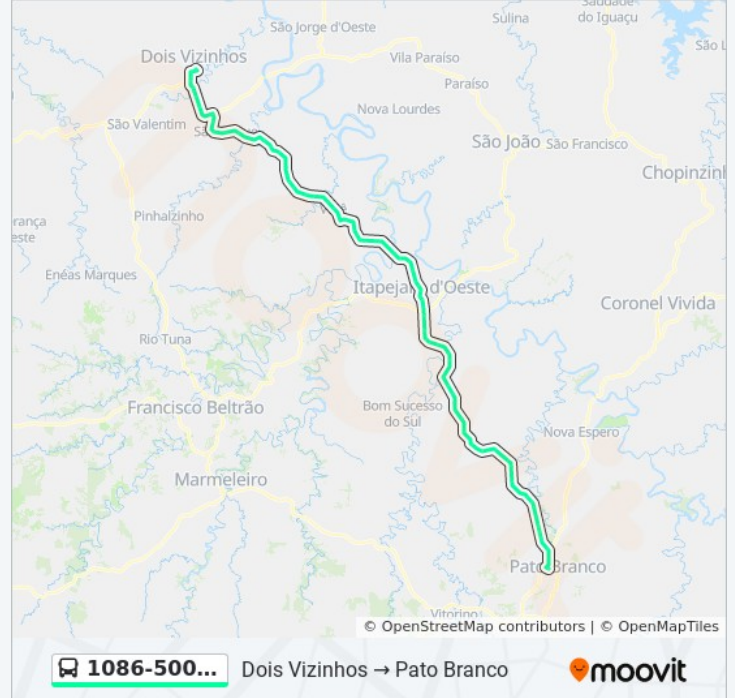

Alto Paraíso

Rodovia Pr 493 (Vereador Pedro José Da Silva)

Rodovia Pr 493 (Vereador Pedro José Da Silva) -
Encruzo Bom Sucesso

Rodovia Pr 493 (Vereador Pedro José Da Silva)

Rodovia Pr 493 (Vereador Pedro José Da Silva)

Rodovia Pr 493 (Vereador Pedro José Da Silva)

Rodovia Pr 493 (Vereador Pedro José Da Silva)

Rodovia Pr 493 (Vereador Pedro José Da Silva)

Rodovia Pr 493 (Vereador Pedro José Da Silva) -
Ipiranga

Rodovia Pr 493 (Vereador Pedro José Da Silva)

Rodovia Pr 493 (Vereador Pedro José Da Silva)

Rodovia Pr 493 (Vereador Pedro José Da Silva) -
Rio Vitorino

Rodovia Pr 493 (Vereador Pedro José Da Silva)

Rodovia Pr 493 (Vereador Pedro José Da Silva)

Rodovia Pr 493 (Vereador Pedro José Da Silva) -
Km 30

Rodovia Pr 493 (Vereador Pedro José Da Silva) -
Coxilha Rica

Rodovia Pr 493 (Vereador Pedro José Da Silva)

Avenida Manoel Ribas, 01

Avenida Manoel Ribas, 210

Terminal Rodoviário De Itapejara D'Oeste

Avenida Manoel Ribas, 694

Rodovia Pr 493 (Vereador Pedro José Da Silva) -
Capela Santa Luzia

Rodovia Pr 493 (Vereador Pedro José Da Silva) -
Portal

Rodovia Pr 493 (Vereador Pedro José Da Silva)

Rodovia Pr 493 (Vereador Pedro José Da Silva) -
Palmeirinha

Rodovia Pr 493 (Vereador Pedro José Da Silva)

Rodovia Pr 493 (Vereador Pedro José Da Silva)

Rodovia Pr 493 (Vereador Pedro José Da Silva) -
Km 42