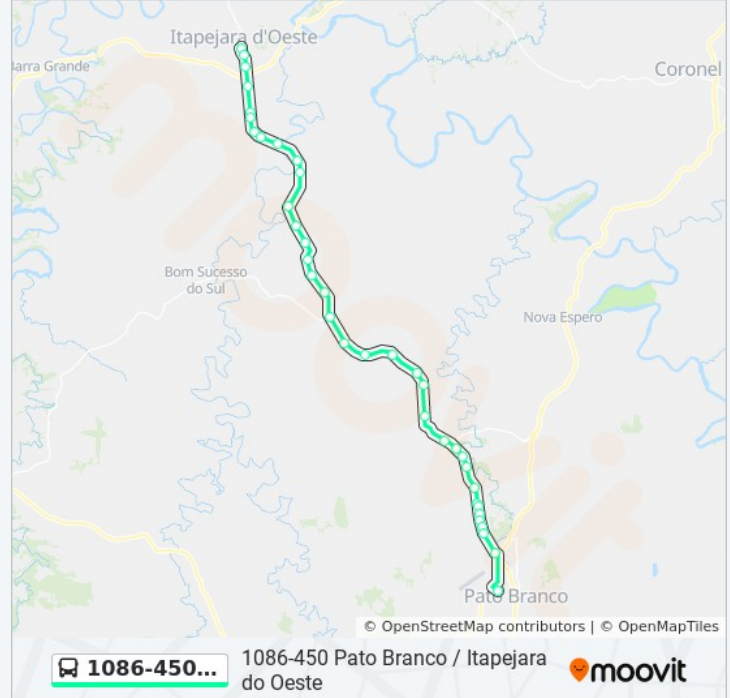

**Informações da linha de ônibus 1086-450 PATO BRANCO / ITAPEJARA DO OESTE****Sentido:** Itapejara Do Oeste → Pato Branco**Paradas:** 37**Duração da viagem:** 55 min**Resumo da linha:**

Rodovia Pr 493 (Vereador Pedro José Da Silva) - Encruzo Bom Sucesso

Rodovia Pr 493 (Vereador Pedro José Da Silva) - Moinho Dona Alda

Rodovia Pr 493 (Vereador Pedro José Da Silva)

Rodovia Pr 493 (Vereador Pedro José Da Silva)

Rodovia Pr 493 (Vereador Pedro José Da Silva)

Rodovia Pr 493 (Vereador Pedro José Da Silva) - Clube De Tiro

Rodovia Pr 493 - Trevo Utfpr

Rodovia Pr 493 - Restaurante 03 Cantos

Terminal Rodoviário De Pato Branco

**Sentido: Pato Branco → Itapejara Do Oeste**

38 pontos

[VER OS HORÁRIOS DA LINHA](#)

Terminal Rodoviário De Pato Branco

Rodovia Pr 493 (Vereador Pedro José Da Silva) -  
Rio Vitorino

Rodovia Pr 493 (Vereador Pedro José Da Silva)

Rodovia Pr 493 (Vereador Pedro José Da Silva)

Rodovia Pr 493 (Vereador Pedro José Da Silva) -  
Km 30