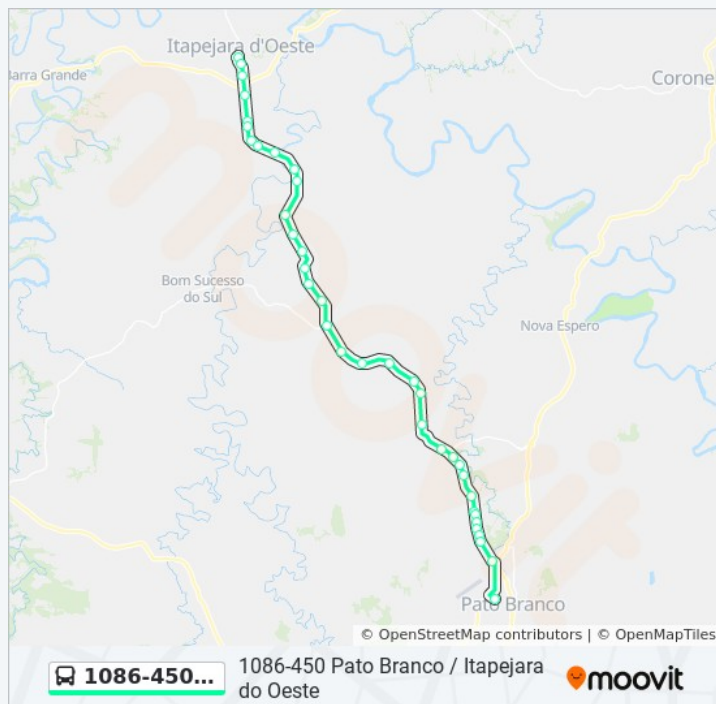

Rodovia Pr 493 (Vereador Pedro José Da Silva) -  
Rio Vitorino

Rodovia Pr 493 (Vereador Pedro José Da Silva)

Rodovia Pr 493 (Vereador Pedro José Da Silva)

Rodovia Pr 493 (Vereador Pedro José Da Silva) -  
Km 30

Rodovia Pr 493 (Vereador Pedro José Da Silva) -  
Coxilha Rica

### Informações da linha de ônibus 1086-450 PATO BRANCO / ITAPEJARA DO OESTE

**Sentido:** Pato Branco → Itapejara Do Oeste

**Paradas:** 38

**Duração da viagem:** 55 min

**Resumo da linha:**

Rodovia Pr 493 (Vereador Pedro José Da Silva)

Avenida Manoel Ribas, 01

Avenida Manoel Ribas, 210

Terminal Rodoviário De Itapejara D'Oeste

Os horários e os mapas do itinerário da linha de ônibus 1086-450 PATO BRANCO / ITAPEJARA DO OESTE estão disponíveis, no formato PDF offline, no site: [moovitapp.com](https://www.moovitapp.com). Use o Moovit App e viaje de transporte público por Francisco Beltrão, Pato Branco e Região! Com o Moovit você poderá ver os horários em tempo real dos ônibus, trem e metrô, e receber direções passo a passo durante todo o percurso!