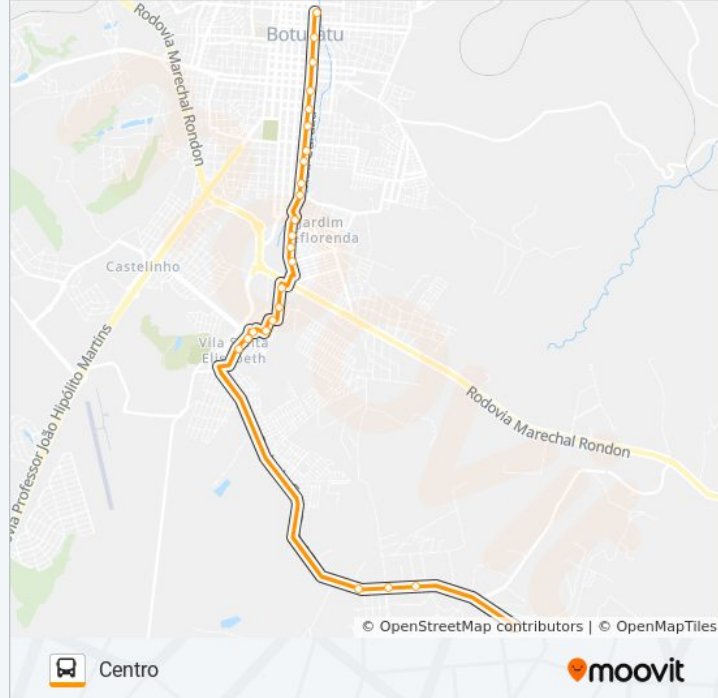

Rua Jornalista Pedro Chiaradia, 935

Rua Daniel Antônio Nicolau, 35

Rua Antônio Maria Roseiro, 883

Rua Tenente Alarico Alves Bastos, 214

Rua Doutor Célso Cariola, 65

Rua Doutor Célso Cariola | Sesi

Avenida Mário Barberis | Rua José Maurício De Oliveira

Rua Curuzu, 1

Avenida Petrarca Bachi, 768

Rua João Morato Da Conceição, 276

Rua João Morato Da Conceição, 373

Avenida Conde De Serra Negra, 791

Avenida Conde De Serra Negra | Escola Álvaro José De Souza

Rodovia Alcides Soares | Praça José Benedito França

Rua José Miguel Salomão | Rua Gerson Garavelo Faidiga

Avenida Eugênio Lourençon | Praça Felipe Rensi

Avenida Eugênio Lourençon | Rua Alfredo Thomaz Fazzio

Avenida Eugênio Lourençon, 211

Rua José Torres Filho | Rua Domingos Cariola

Rua Domingos Cariola | Praça Benedito Celestino De Jesus

Rua Monsenhor José Maria Da Silva Paes, 240

Sentido: Demétria

50 pontos

[VER OS HORÁRIOS DA LINHA](#)

Rua Jorge Barbosa De Barros | Praça Dos Abolicionistas