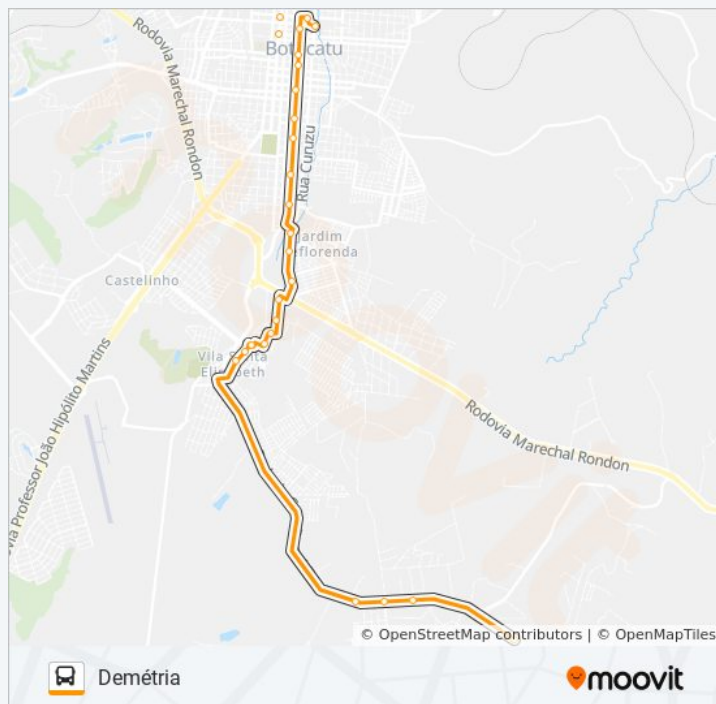

Rua Jornalista Pedro Chiaradia, 935

Rua Daniel Antônio Nicolau, 35

Rua Antônio Maria Roseiro, 883

Rua Tenente Alarico Alves Bastos, 214

Rua Doutor Célso Cariola, 65

Rua Doutor Célso Cariola | Sesi

Avenida Mário Barberis | Rua José Maurício De Oliveira

Rua José Miguel Salomão | Rua Gerson Garavelo Faidiga

Avenida Eugênio Lourençon | Praça Felipe Rensi

Avenida Eugênio Lourençon | Rua Alfredo Thomaz Fazzio

Avenida Eugênio Lourençon, 211

Rua José Torres Filho | Rua Domingos Cariola

Rua João Passos | Praça Comendador Emílio
Peduti

Rua João Passos | Câmara Municipal

Mini-Terminal São Benedito

Rua João Passos, 1454

Rua João Passos, 1756

Rua João Passos | Escola Pedro Torres

Informações da linha de ônibus 119 DEMÉTRIA - CENTRO

Sentido: Demétria

Paradas: 50

Duração da viagem: 35 min

Resumo da linha:

Rua João Passos, 2680

Avenida Mário Barberis | Rua Amando De Barros

Avenida Mario Barbieris | Praça Da Juventude

Avenida Mario Barbieris, 21