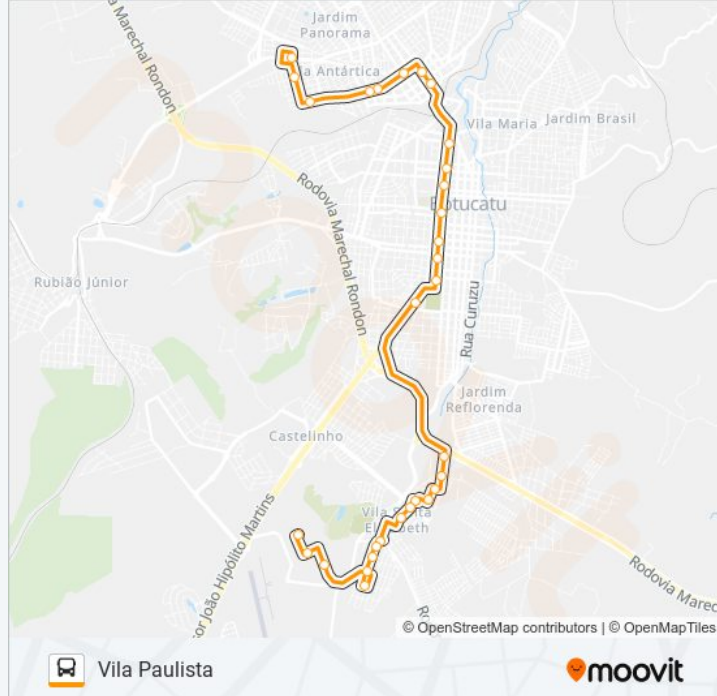

Informações da linha de ônibus 105 SESI - VILA PAULISTA

Sentido: Vila Paulista

Paradas: 31

Duração da viagem: 26 min

Resumo da linha:

Rua Tenente Alarico Alves Bastos, 214

Rua Doutor Célso Cariola, 65

Rua Doutor Célso Cariola | Sesi

Avenida Santana | Escola Estadual Cardoso De Almeida

Avenida Santana | Etec Domingos Minicucci Filho

Avenida Santana, 273

Rua Tenente João Francisco, 162

Rua Tenente João Francisco | Igreja Sagrado Coração De Jesus

Rua Cesário Mota, 218

Rua Cesário Mota | Praça Dom Pedro I

Rua Doutor Guimarães, 110

Rua Doutor Guimarães, 756

Rua Palleologe Guimarães, 391

Rua Palleologe Guimarães | Café Tesouro

Sentido: Vila Paulista (Saída Da Fatec)

29 pontos

[VER OS HORÁRIOS DA LINHA](#)

Fatec

Rua Justino De Jesus Santarém, 653

Rua Soldado José Lazarini | Capela São Judas Tadeu

Rua Soldado José Lazarini, 225

Rua Soldado José Lazarini, 59

Rua Osvaldo Pachêco, 11