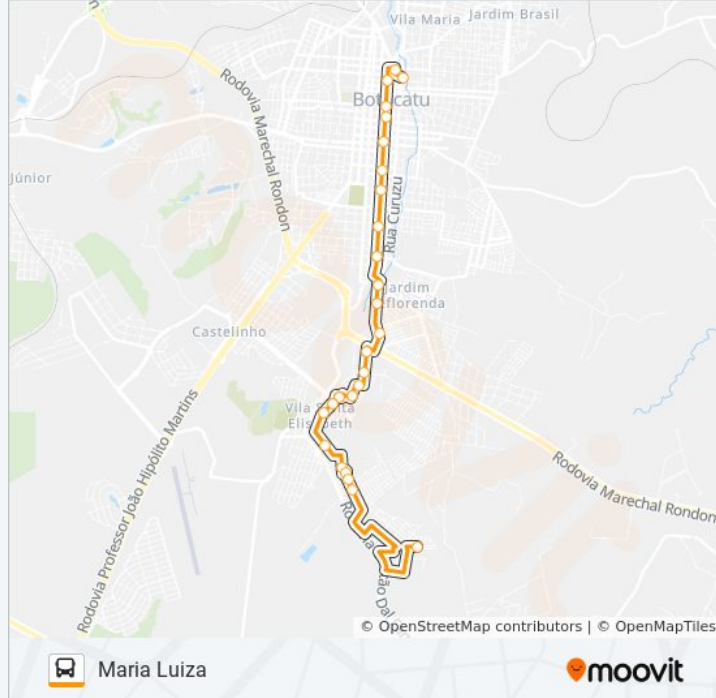

**Sentido: Centro**

26 pontos

[VER OS HORÁRIOS DA LINHA](#)

Rua Giovana Cristina Giandoni, 87

Rua Vicente Ventrela, 165

Rua Vicente Ventrela, 131

Rua Seis, 217

Rua José Jenuíno Thomé, 137

Avenida Mário Barberis | Rua José Maurício De Oliveira

Avenida Mario Barbieris, S/N

Avenida Mario Barbieris | Praça Da Juventude

Avenida Mário Barberis | Rua Amando De Barros

Rua Curuzu | Emei Professora Luiza De Campos Avellar Pires

Avenida Mario Barbieris | Praça Da Juventude

Avenida Mario Barbieris, 21

Rua Doutor Célso Cariola | Sesi

Rua Doutor Célso Cariola, 62

Rua Tenente Alarico Alves Bastos, 209

Rua Antônio Maria Roseiro, 780

Rua Jornalista Pedro Chiaradia, 1111

Rua Jornalista Pedro Chiaradia, 1586

Rua José Jenuíno Thomé, 145

Rua Seis, 140

Rua Vicente Ventrela | Rua 8

Rua Vicente Ventrella, 164

Rua Giovana Cristina Giandoni, 87

Os horários e os mapas do itinerário da linha de ônibus 108 MARIA LUIZA - CENTRO estão disponíveis, no formato PDF offline, no site: [moovitapp.com](https://moovitapp.com). Use o [Moovit App](#) e viaje de transporte público por Botucatu! Com o Moovit você poderá ver os horários em tempo real dos ônibus, trem e metrô, e receber direções passo a passo durante todo o percurso!