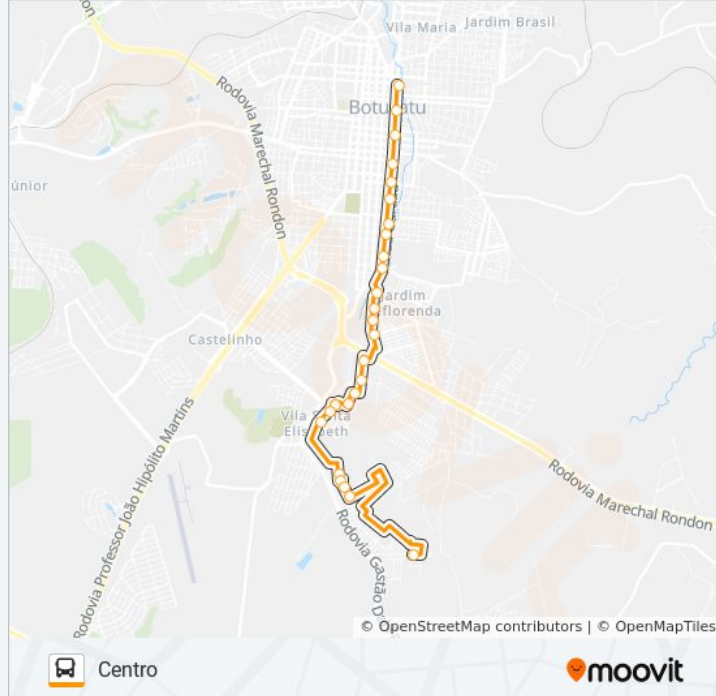

Avenida Mário Barberis | Rua José Maurício De Oliveira

Avenida Mario Barbieris, S/N

Avenida Mario Barbieris | Praça Da Juventude

Avenida Mário Barberis | Rua Amando De Barros

Rua Curuzu | Emei Professora Luiza De Campos Avellar Pires

**Informações da linha de ônibus 108 MARIA LUIZA - CENTRO****Sentido:** Centro**Paradas:** 26**Duração da viagem:** 31 min**Resumo da linha:**

Rua Curuzu, 1595

Rua Curuzu, 1370

Rua Curuzu, 1127

Rua Curuzu, 755

### Sentido: Maria Luiza

26 pontos

[VER OS HORÁRIOS DA LINHA](#)

Rua Curuzu | Camelódromo

Avenida Marechal Floriano Peixoto | Teatro Municipal 'Paratodos'

Rua João Passos | Igreja Preta

Rua João Passos | Praça Comendador Emílio Peduti

Avenida Mario Barbieris | Praça Da Juventude

Avenida Mario Barbieris, 21

Rua Doutor Célso Cariola | Sesi

Rua Doutor Célso Cariola, 62

Rua Tenente Alarico Alves Bastos, 209

Rua Antônio Maria Roseiro, 780