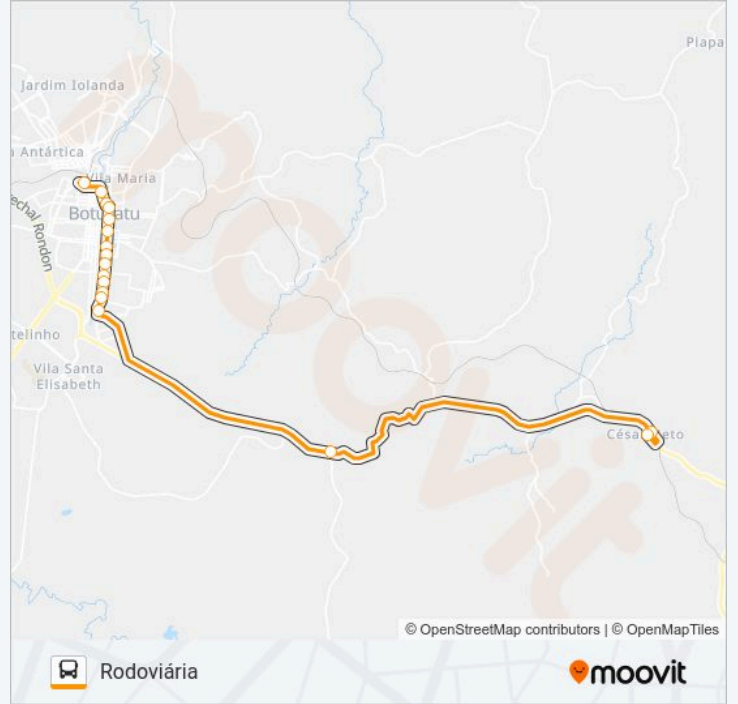

Avenida Mário Barberis | Rua Amando De Barros

Rodovia Marechal Rondon | Rodovia João Greguer

Rua Firmino Pontes Ribeiro

Horários da linha de ônibus 122 ANHUMAS - RODOVIÁRIA

Tabela de horários sentido Anhumas

Sentido: Rodoviária

17 pontos

[VER OS HORÁRIOS DA LINHA](#)

Rua Firmino Pontes Ribeiro

Sp-300, 27920

Rodovia Marechal Rondon | Rodovia João Greguer

Avenida Mário Barberis | Rua Amando De Barros

Rua Curuzu | Emei Professora Luiza De Campos Avellar Pires

domingo	Fora de Operação
segunda-feira	06:00 - 18:20
terça-feira	06:00 - 18:20
quarta-feira	06:00 - 18:20
quinta-feira	06:00 - 18:20
sexta-feira	06:00 - 18:20
sábado	08:00 - 18:00

Informações da linha de ônibus 122 ANHUMAS - RODOVIÁRIA

Sentido: Rodoviária

Paradas: 17

Duração da viagem: 28 min

Resumo da linha:

Terminal Rodoviário De Botucatu

Os horários e os mapas do itinerário da linha de ônibus 122 ANHUMAS - RODOVIÁRIA estão disponíveis, no formato PDF offline, no site: moovitapp.com. Use o Moovit App e viaje de transporte público por Botucatu! Com o Moovit você poderá ver os horários em tempo real dos ônibus, trem e metrô, e receber direções passo a passo durante todo o percurso!