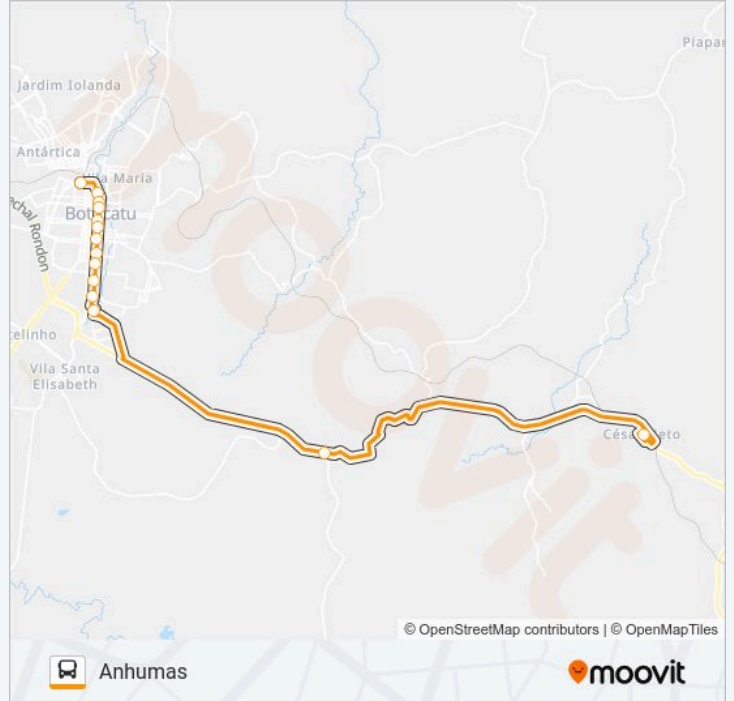

Sentido: Anhumas

14 pontos

[VER OS HORÁRIOS DA LINHA](#)

Terminal Rodoviário De Botucatu

Avenida Marechal Floriano Peixoto | Lojas Cem

Rua João Passos | Igreja Nossa Senhora De Lourdes

Rua João Passos | Igreja Preta

Rua João Passos | Praça Comendador Emílio Peduti

Rua João Passos | Câmara Municipal

Mini-Terminal São Benedito

Rua João Passos, 1454

Rua João Passos, 1756

Rua João Passos | Escola Pedro Torres

Rua João Passos, 2680

Avenida Mário Barberis | Rua Amando De Barros

Rodovia Marechal Rondon | Rodovia João Greguer

Rua Firmino Pontes Ribeiro

Horários da linha de ônibus 122 ANHUMAS - RODOVIÁRIA

Tabela de horários sentido Anhumas

Sentido: Rodoviária

17 pontos

[VER OS HORÁRIOS DA LINHA](#)

Rua Firmino Pontes Ribeiro

Sp-300, 27920

Rodovia Marechal Rondon | Rodovia João Greguer

Avenida Mário Barberis | Rua Amando De Barros

Rua Curuzu | Emei Professora Luiza De Campos Avellar Pires