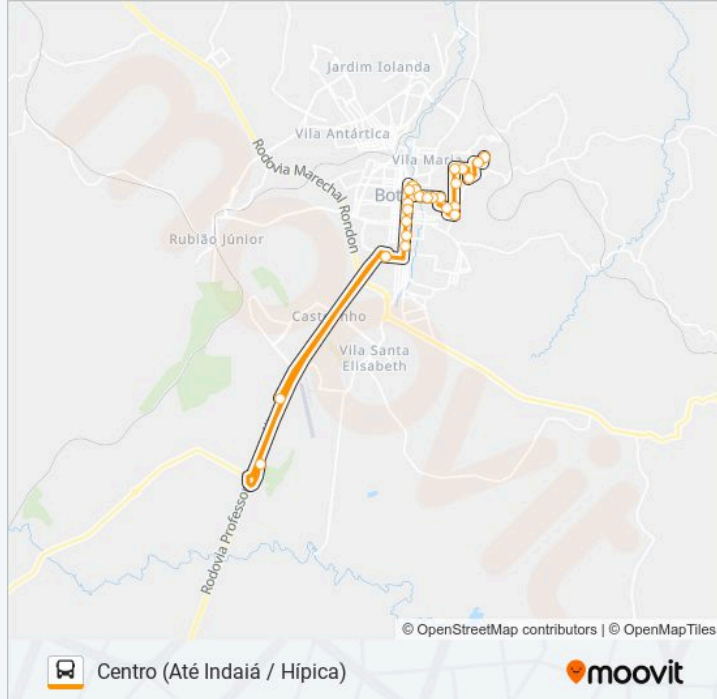

Rua Doutor Júlio Prestes, 223

Rua Moraes De Barros, 21

Rua Curuzu | Camelódromo

Avenida Marechal Floriano Peixoto | Teatro Municipal 'Paratodos'

Rua João Passos | Igreja Preta

Rua João Passos | Praça Comendador Emílio Peduti

Rua João Passos, 1454

Rua João Passos, 1756

Rua Emílio Cani | Supermercado Confiança

Hípica

Residencial Indaiá

Rua Emílio Cani | Supermercado Confiança

Sentido: Centro (Até Shopping)

23 pontos

[VER OS HORÁRIOS DA LINHA](#)

Rua Roberto Fernandes | Rua Armando Ognibene

Rua Adeodato Faconti, 835

Avenida Doutor Nahime Zacarias, 244

Rua Raul Torres, 605

Rua Maria Joana Félix Diniz, 424

Rua Vicente Bertocchi, 376