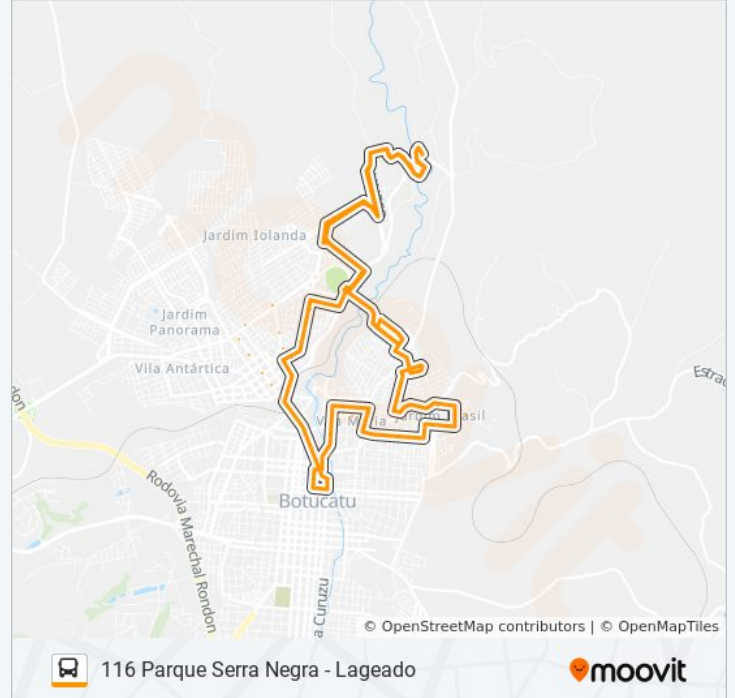

Avenida Marechal Floriano Peixoto | Supermercado Jaú Serve

Avenida Marechal Floriano Peixoto | Praça Anita Garibaldi

Rua Vítor Ati, 51-145

Rua Jorge Barbosa De Barros | Hospital Sorocabana

Avenida Professor Rafael Laurindo, 220

Rua Humberto Milanese, 42

Faculdade De Ciências Agronômicas

Estrada Sem Nome | Museu Do Café

Faculdade De Ciências Agronômicas

Rua Humberto Milanese, 25

Rua Doutor José Barbosa De Barros | Residencial Araucária

Rua Aleixo Varoli, 229

Avenida Professor Rafael Laurindo, 401

Avenida Professor Rafael Laurindo, 786-880

Rua Jorge Barbosa De Barros | Hospital Sorocabana

Rua Amadeu Santi, 531

Rua Lourenço Castanho, 307

Avenida Camilo Mazoni | Praça Ex-Combatentes Da Feb