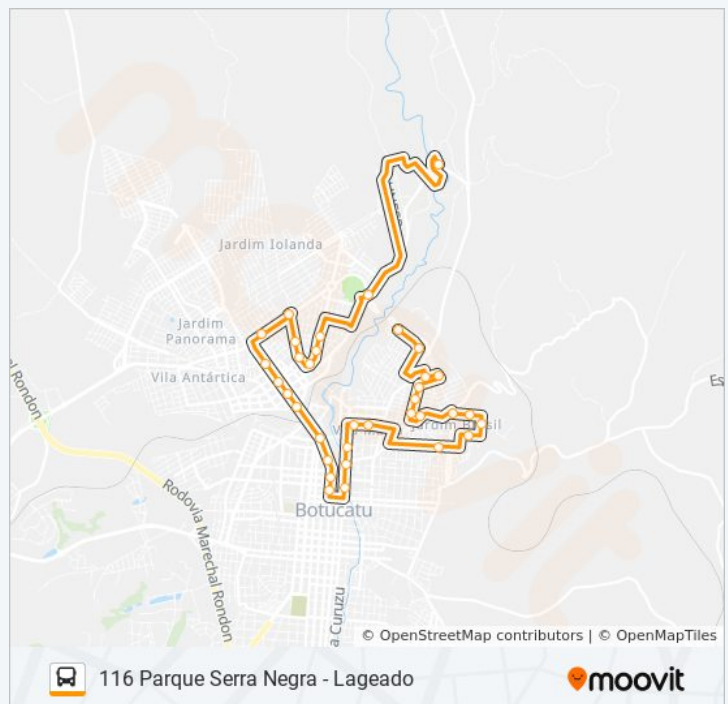

Rua Raul Torres, 610

Rua Adeodato Faconti, 830

Rua Roberto Fernandes, 265

Rua Horif Jorge, 349

Rua Horif Jorge, 119

Rua Domingos Cariola | Praça Benedito

Horários da linha de ônibus 116 PARQUE SERRA NEGRA - LAGEADO

Tabela de horários sentido Parque Serra Negra

domingo	Fora de Operação
segunda-feira	18:05
terça-feira	18:05
quarta-feira	18:05
quinta-feira	18:05
sexta-feira	18:05
sábado	Fora de Operação

Informações da linha de ônibus 116 PARQUE SERRA NEGRA - LAGEADO

Sentido: Parque Serra Negra

Paradas: 35

Duração da viagem: 35 min

Resumo da linha:

Celestino De Jesus

Avenida Eugênio Lourençon, 230

Avenida Eugênio Lourençon | Rua Carmino Tadeu

Avenida Eugênio Lourençon | Praça Felipe Rensi

Residencial Cachoeirinha

Rua José Miguel Salomão | Rua Joaquim De Oliveira Leite

Avenida Arquiteto Zenon Lotufo | Rua Aécio Ramos

Rua Luís Carnieto, 485

Sentido: Parque Serra Negra ↔ Lageado

80 pontos

[VER OS HORÁRIOS DA LINHA](#)