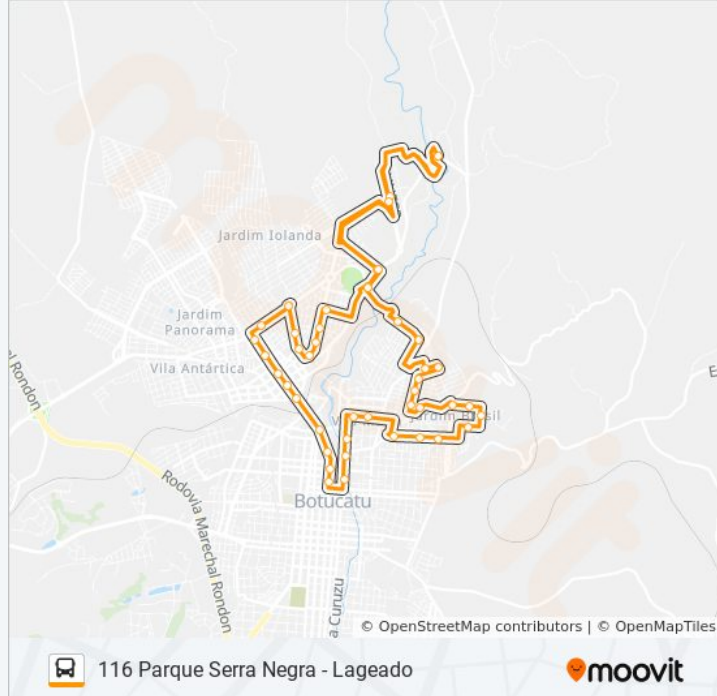

Rua Aleixo Varoli, 229

Avenida Professor Rafael Laurindo, 401

Avenida Professor Rafael Laurindo, 786-880

Rua Jorge Barbosa De Barros | Hospital Sorocabana

Rua Amadeu Santi, 531

Rua Lourenço Castanho, 307

Avenida Camilo Mazoni | Praça Ex-Combatentes Da Feb

Avenida Eugênio Lourençon, 230

Avenida Eugênio Lourençon | Rua Carmino Tadeu

Avenida Eugênio Lourençon | Praça Felipe Rensi

Residencial Cachoeirinha

Rua José Miguel Salomão | Rua Joaquim De Oliveira Leite

Avenida Arquiteto Zenon Lotufo | Rua Aécio Ramos

Rua Luís Carnieto, 485

Rua Doutor José Barbosa De Barros | Residencial Araucária

Rua Humberto Milanese, 42

Faculdade De Ciências Agronômicas

Estrada Sem Nome | Museu Do Café

35 pontos

[VER OS HORÁRIOS DA LINHA](#)

Estrada Sem Nome | Museu Do Café

Rua Doutor José Barbosa De Barros |
Residencial Araucária

Avenida Professor Rafael Laurindo, 401

Avenida Professor Rafael Laurindo, 786-880