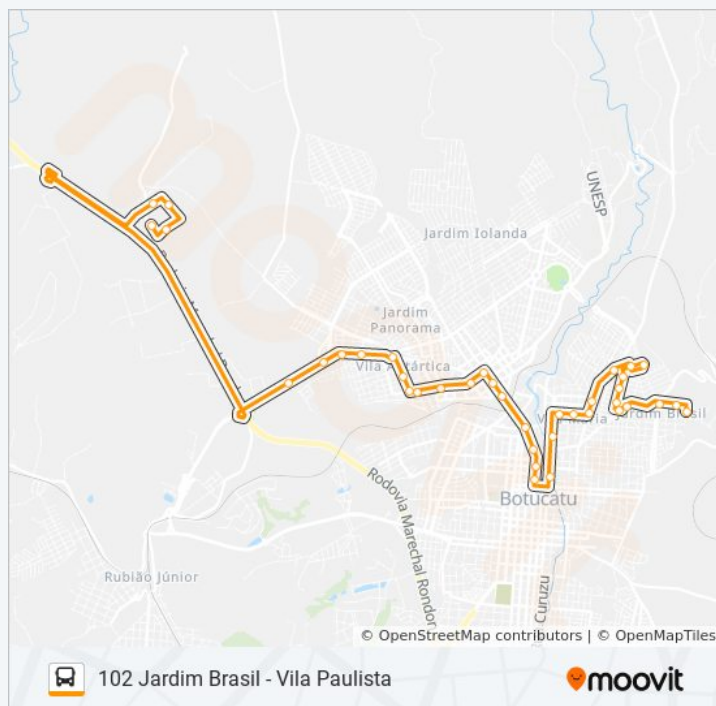

Avenida Eugênio Lourençon | Rua Alfredo Thomaz Fazzio

Avenida Eugênio Lourençon, 211

Rua José Torres Filho | Rua Domingos Cariola

Rua Domingos Cariola | Praça Benedito Celestino De Jesus

Rua Horif Jorge, 120

Horif Jorge, 350

**Sentido:** Jardim Brasil (Saída Do Distrito Industrial 3)

**Paradas:** 38

**Duração da viagem:** 35 min

**Resumo da linha:**

## Sentido: Vila Paulista

31 pontos

[VER OS HORÁRIOS DA LINHA](#)

Rua Roberto Fernandes | Rua Armando Ognibene

Rua Adeodato Faconti, 835

Rua Adeodato Faconti | Bar Seu Dito

Rua Monsenhor José Maria Da Silva Paes, 240