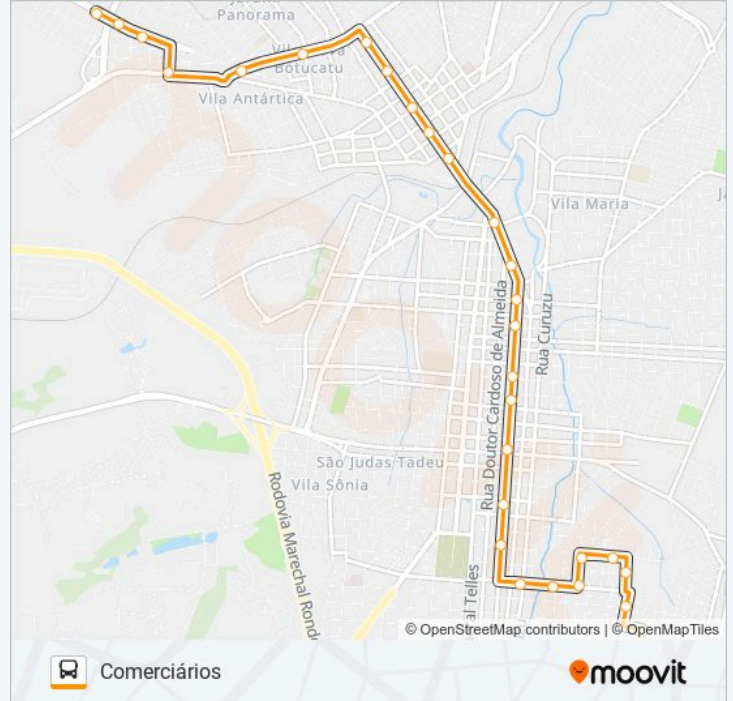

**Informações da linha de ônibus 106 COMERCIÁRIOS - JARDIM CONTINENTAL****Sentido:** Comerciários**Paradas:** 28**Duração da viagem:** 25 min**Resumo da linha:**

Mini-Terminal São Benedito

Rua João Passos, 1454

Rua João Passos, 1756

Rua Coronel Fernando Prestes, 181

Rua Ulisses Rossi Grassi, 78-138

Rua Antônio Amando De Barros, 671

Rua Antônio Amando De Barros, 499

Rua Mirabeau Camargo Pacheco, 434

Rua Antônio Sanches, 320

Rua Luís Vizoto, 80

Avenida Ediberto Roque Sforcin | Praça Rogério Rúbio

### Sentido: Jardim Continental

45 pontos

[VER OS HORÁRIOS DA LINHA](#)

Avenida Ediberto Roque Sforcin | Praça Rogério Rúbio

Rua Maria Helena Buganza Sunan | Rua Odete Paci

Rua Nilson Santos Giacobino | Avenida Ediberto Roque Sforsin