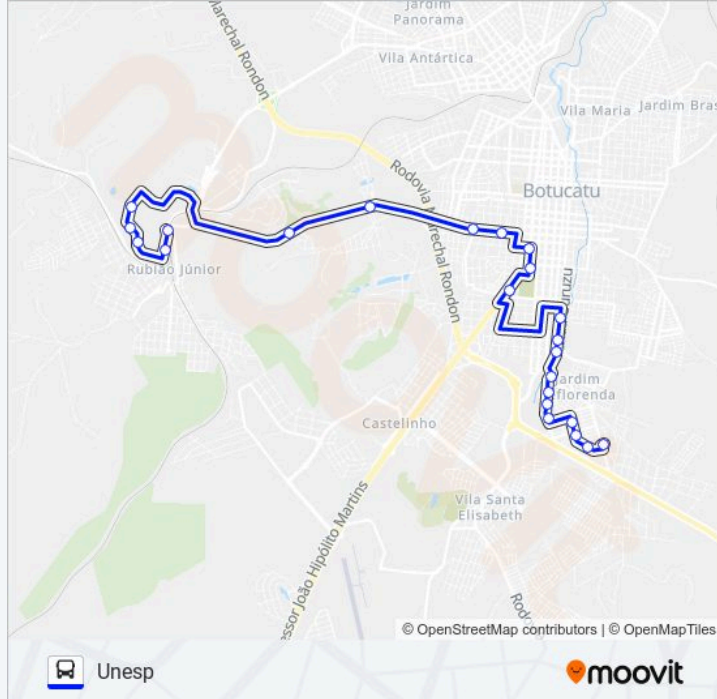

Sentido: Unesp

23 pontos

[VER OS HORÁRIOS DA LINHA](#)

Rua Dos Pracinhas De Botucatu, 200

Rua Márcia Aparecida Galhardo, 887

Rua Pedro Miguel Oyan | Rua Agenor Teixeira De Melo

Rua Pedro Miguel Oyan | Panificadora Milênio

Avenida Mário Barberis | Rua José Maurício De Oliveira

Avenida Mario Barbieris, S/N

Avenida Mario Barbieris | Praça Da Juventude

Avenida Mário Barberis | Rua Amando De Barros

Rua Curuzu | Emei Professora Luiza De Campos Avellar Pires

Informações da linha de ônibus 213 COHAB I - UNESP**Sentido:** Unesp**Paradas:** 23**Duração da viagem:** 30 min**Resumo da linha:**

Rodovia Domingos Sartori | Residencial Parque Das Cascatas

Pronto Socorro | Desembarque

Biblioteca | Desembarque

Centro Esportivo | Desembarque

Instituto De Biociências | Desembarque

Hospital Das Clínicas | Desembarque

Os horários e os mapas do itinerário da linha de ônibus 213 COHAB I - UNESP estão disponíveis, no formato PDF offline, no site: moovitapp.com. Use o Moovit App e viaje de transporte público por Botucatu! Com o Moovit você poderá ver os horários em tempo real dos ônibus, trem e metrô, e receber direções passo a passo durante todo o percurso!