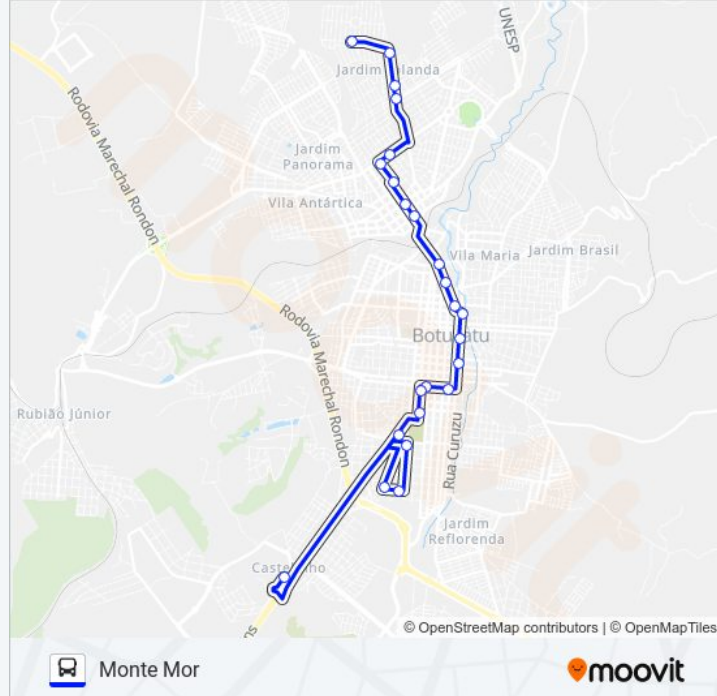

Sentido: Monte Mor

24 pontos

[VER OS HORÁRIOS DA LINHA](#)

Avenida Marginal | Shopping Botucatu

Rua Doutor Costa Leite | Pronto Socorro Municipal

Rua Antônio Bernardo, 702

Avenida Doutor Mario Rodrigues Tôres, 633

Informações da linha de ônibus 206 MONTE MOR - SHOPPING**Sentido:** Monte Mor**Paradas:** 24**Duração da viagem:** 29 min**Resumo da linha:**

Rua Décimo Cassetari | Rua Tenente João Francisco

Rua Comendador Pedro Estefanini, 560

Sentido: Shopping

29 pontos

[VER OS HORÁRIOS DA LINHA](#)

Rua Carolina Alves Bávila | Rua Irmãos Cassetari

Rua José Maria Godói, 30

Rotatória | Jardim Monte Mor

Avenida Gilda Conti, 305

Rua Alzira Domingues De Oliveira, 209

Rua Francisco Augusto Teixeira, 180

Rua Francisco Augusto Teixeira | Rua Miguel Soler Caparros

Avenida Manoel Pinheiro Ribeiro | Rua João De Oliveira

Rua Mariana Jaqueta Santos | Avenida Universitária

Rua Isidoro Bertaglia, 1266