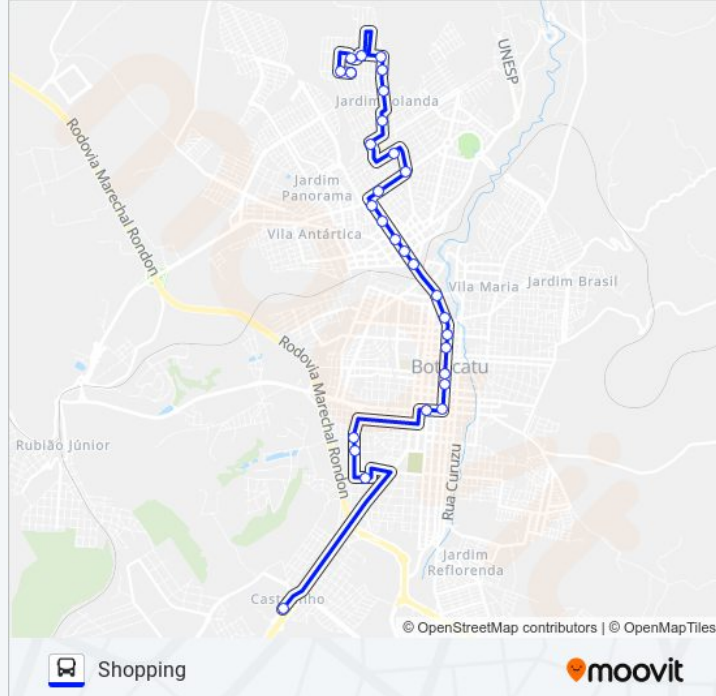

Informações da linha de ônibus 206 MONTE MOR - SHOPPING

Sentido: Shopping

Paradas: 29

Duração da viagem: 30 min

Resumo da linha:

Rua Major Matheus | Prever

Avenida Marechal Floriano Peixoto | Praça Anita Garibaldi

Avenida Marechal Floriano Peixoto | Lojas Cem

Rua João Passos | Igreja Nossa Senhora De Lourdes

Rua João Passos | Igreja Preta

Rua João Passos | Praça Comendador Emílio Peduti

Rua João Passos | Câmara Municipal

Mini-Terminal São Benedito

Rua Visconde Do Rio Branco, 650

Rua Doutor Ranimiro Lotufo, 436

Rua Doutor Ranimiro Lotufo, 600

Rua Emílio Cani | Hospital Unimed

Avenida Marginal | Shopping Botucatu

Os horários e os mapas do itinerário da linha de ônibus 206 MONTE MOR - SHOPPING estão disponíveis, no formato PDF offline, no site: moovitapp.com. Use o Moovit App e viaje de transporte público por Botucatu! Com o Moovit você poderá ver os horários em tempo real dos ônibus, trem e metrô, e receber direções passo a passo durante todo o percurso!

© 2024 Moovit - Todos os direitos reservados