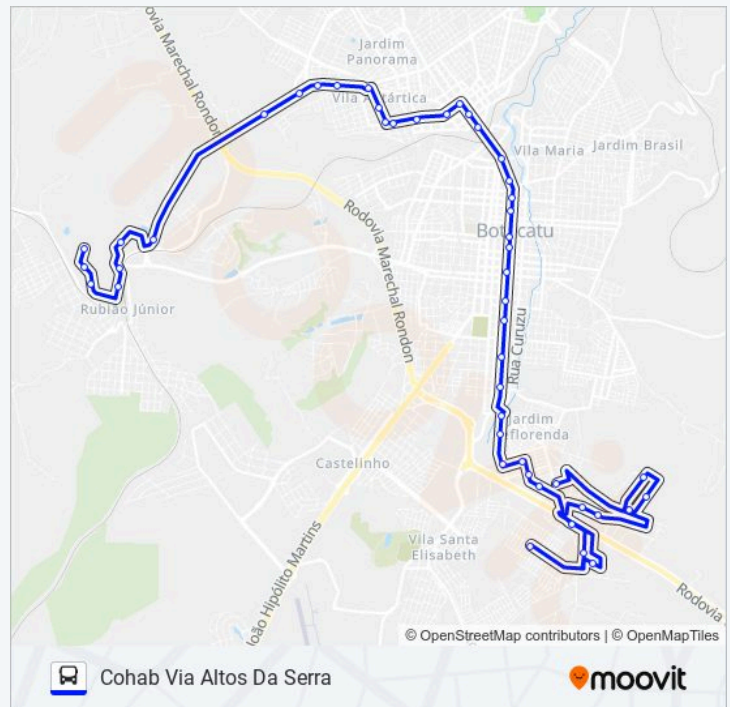

Avenida Mário Barberis | Rua Amando De Barros

quarta-feira	17:10
quinta-feira	17:10
sexta-feira	17:10
sábado	17:10

Informações da linha de ônibus 205 COHAB - VILA PAULISTA

Sentido: Cohab Via Altos Da Serra

Paradas: 47

Duração da viagem: 64 min

Resumo da linha:

Avenida Mario Barbieris | Praça Da Juventude

Avenida Mario Barbieris, 21

Rua José Antunes Filho, 260

Rua Pedro Miguel Oyan | Rua Turíbio Colinoeixeira De Melo, 201