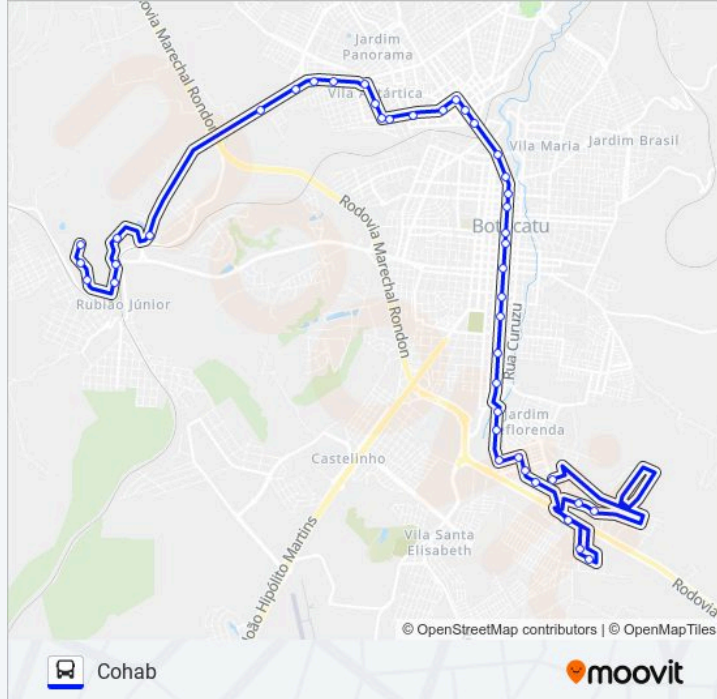

Informações da linha de ônibus 205 COHAB - VILA PAULISTA**Sentido:** Cohab**Paradas:** 43**Duração da viagem:** 64 min**Resumo da linha:**

Rua Major Matheus | Prever

Avenida Marechal Floriano Peixoto | Praça Anita Garibaldi

Mini-Terminal São Benedito

Rua João Passos, 1454

Rua João Passos, 1756

Rua João Passos | Escola Pedro Torres

Rua João Passos, 2680

Avenida Mário Barberis | Rua Amando De Barros

Avenida Mario Barbieris | Praça Da Juventude

Avenida Mario Barbieris, 21

Rua José Antunes Filho, 260

Rua Pedro Miguel Oyan | Rua Turíbio Colinoeixeira De Melo, 201

Rua Márcia Aparecida Galhardo, 887

Rua Francisco Vieira De Andrade, S/Nº

Rua Mario Spera, 655

Rua Florêncio Péres, 309

Rua Das Rosas | Avenida Monumental

Rua Das Rosas | Rua Das Tulipas

Rua Dos Pracinhas De Botucatu, 200

Sentido: Cohab Via Altos Da Serra

47 pontos

[VER OS HORÁRIOS DA LINHA](#)

Pronto Socorro | Embarque