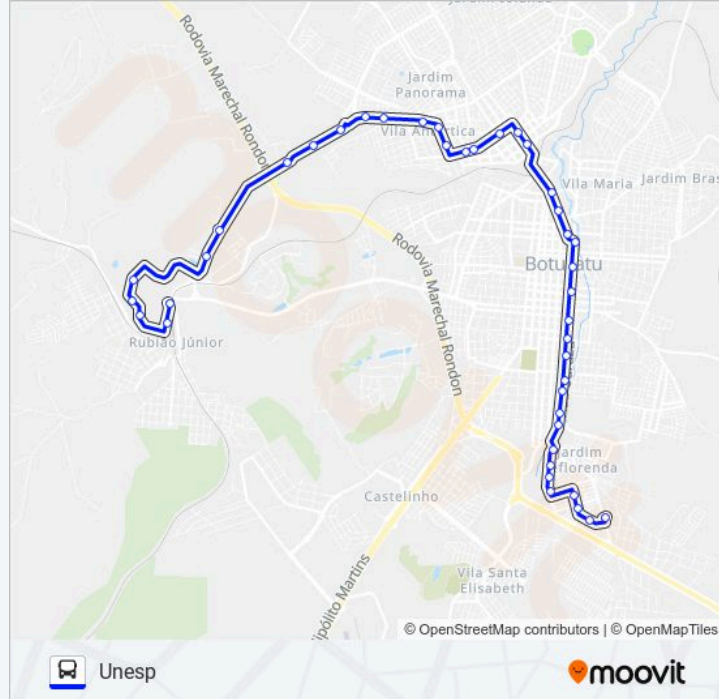

Avenida Deputado Dante Delmanto | Garagem Reta Transportes

Rodovia Antônio Butignoli | Pousada Mandala

Rodovia Antônio Butignoli | Instituto De Biotecnologia

Pronto Socorro | Desembarque

Biblioteca | Desembarque

Centro Esportivo | Desembarque

Instituto De Biociências | Desembarque

Sentido: Unesp (Partida Do Altos Da Serra)

45 pontos

[VER OS HORÁRIOS DA LINHA](#)

- Rua José De Souza | Altos Da Serra
- Rua Florêncio Péres, 309
- Rua Das Rosas | Avenida Monumental
- Rua Das Rosas | Rua Das Tulipas
- Rua Dos Pracinhas De Botucatu, 200
- Rua Márcia Aparecida Galhardo, 887
- Rua Pedro Miguel Oyan | Rua Agenor Teixeira De Melo
- Rua Pedro Miguel Oyan | Panificadora Milênio
- Avenida Mário Barberis | Rua José Maurício De Oliveira
- Avenida Mario Barbieris, S/N
- Avenida Mario Barbieris | Praça Da Juventude
- Avenida Mário Barberis | Rua Amando De Barros
- Rua Curuzu | Emei Professora Luiza De Campos Avellar Pires
- Rua Curuzu, 2365
- Rua Curuzu, 2101
- Rua Curuzu, 1909
- Rua Curuzu, 1595
- Rua Curuzu, 1370
- Rua Curuzu, 1127
- Rua Curuzu, 755
- Rua Curuzu, 435
- Rua Curuzu | Camelódromo
- Avenida Marechal Floriano Peixoto | Teatro Municipal 'Paratodos'
- Avenida Marechal Floriano Peixoto | Supermercado Jaú Serve