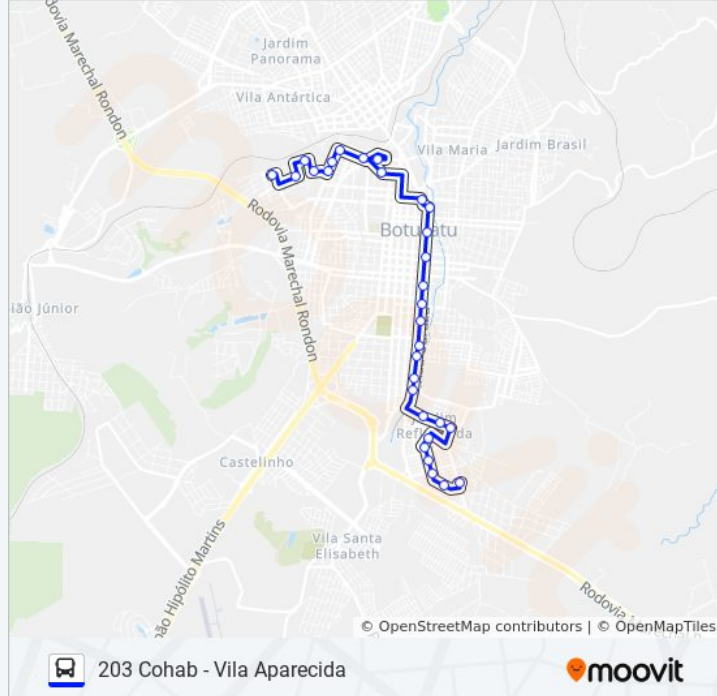

26 pontos

[VER OS HORÁRIOS DA LINHA](#)

Rua Da Felicidade, 224

Rua Da Felicidade, 492

Avenida Bons Ares, 405

Rua Joaquim Marins, 856

Rua Coronel Fonseca, 2111

Rua Coronel Fonseca | Rua Professor Lourenço  
MontiRua Coronel Fonseca | Rua Vicente Da Rocha  
TorresRua Coronel Fonseca | Supermercado Pão De  
Açúcar

### Informações da linha de ônibus 203 COHAB - VILA APARECIDA

**Sentido:** Vila Aparecida

**Paradas:** 30

**Duração da viagem:** 24 min

**Resumo da linha:**

Rua Curuzu, 435

Rua Curuzu | Camelódromo

Avenida Marechal Floriano Peixoto | Teatro Municipal 'Paratodos'

Rua Domingos Soares De Barros, 10a

Terminal Rodoviário De Botucatu

Rua Stélio Machado Loureiro, 55

Rua Stélio Machado Loureiro, 314

Rua Dos Costas, 138

Rua Dos Costas, 254

Rua Francisco Caricati, 192

Rua Capitão Ariovaldo Corrêa Pinto, 216

Rua Francisco Caricati, 448

Rua Da Felicidade, 224

Os horários e os mapas do itinerário da linha de ônibus 203 COHAB - VILA APARECIDA estão disponíveis, no formato PDF offline, no site: [moovitapp.com](https://moovitapp.com). Use o [Moovit App](#) e viaje de transporte público por Botucatu! Com o Moovit você poderá ver os horários em tempo real dos ônibus, trem e metrô, e receber direções passo a passo durante todo o percurso!