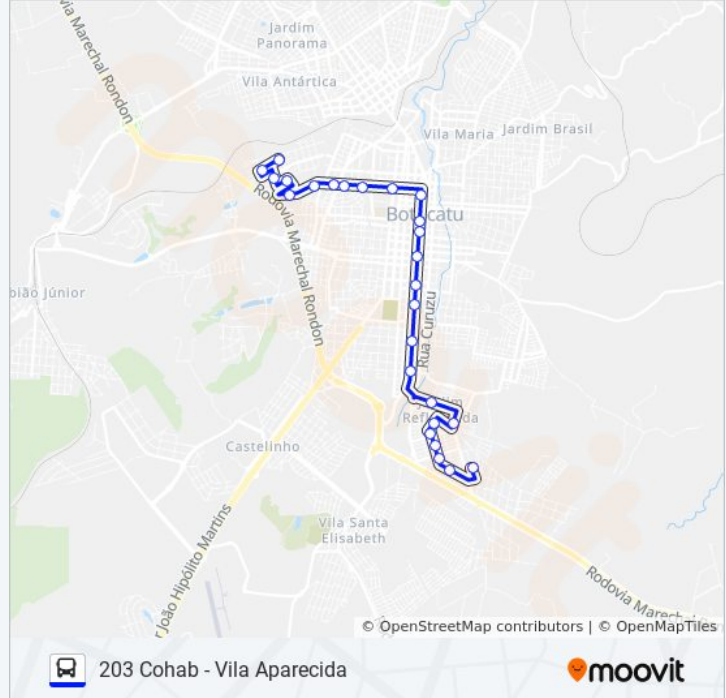

26 pontos

[VER OS HORÁRIOS DA LINHA](#)

Rua Da Felicidade, 224

Rua Da Felicidade, 492

Avenida Bons Ares, 405

Rua Joaquim Marins, 856

Rua Coronel Fonseca, 2111

Rua Coronel Fonseca | Rua Professor Lourenço  
MontiRua Coronel Fonseca | Rua Vicente Da Rocha  
TorresRua Coronel Fonseca | Supermercado Pão De  
Açúcar

Rua João Passos, 1756

Rua João Passos | Escola Pedro Torres

Rua João Passos, 2680

Rua Benedita Zaponi Vieira, 250

**Horários da linha de ônibus 203 COHAB - VILA APARECIDA**

Tabela de horários sentido Cohab

Rua José Ventrela, 65

Rua Do Vereador | Rua Eng. Luiz Leite B. Mello

Rua Pedro Miguel Oyan | Rua Honorato Vidotto

Rua Pedro Miguel Oyan | Rua José Antunes  
Filhinho, 281

Rua Pedro Miguel Oyan | Rua Turíbio  
Colinoeixeira De Melo, 201

### Sentido: Vila Aparecida

30 pontos

[VER OS HORÁRIOS DA LINHA](#)

Rua Dos Pracinhas De Botucatu, 200

Rua Márcia Aparecida Galhardo, 887

Rua Pedro Miguel Oyan | Rua Agenor Teixeira  
De Melo

Rua Pedro Miguel Oyan | Panificadora Milênio