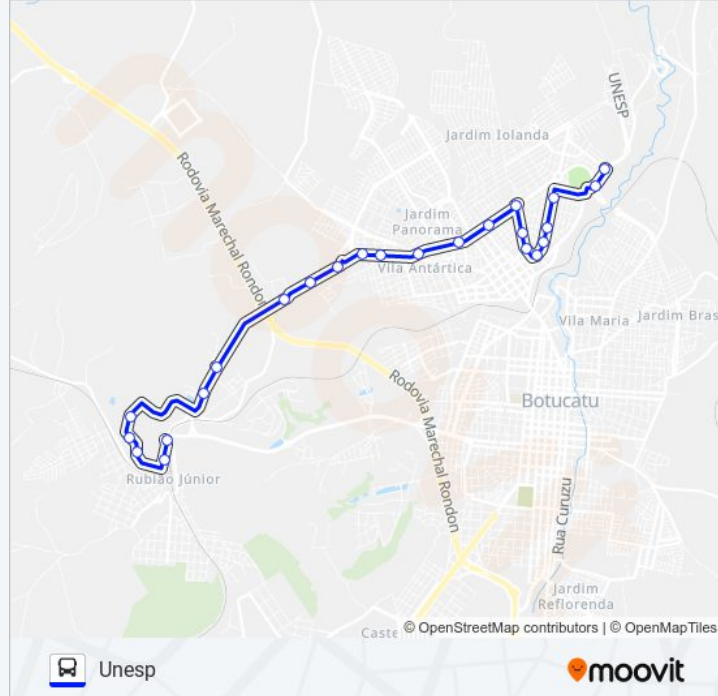

Rodovia Antônio Butignoli | Pousada Mandala

Rodovia Antônio Butignoli | Instituto De Biotecnologia

Pronto Socorro | Desembarque

Biblioteca | Desembarque

Centro Esportivo | Desembarque

Instituto De Biociências | Desembarque

Hospital Das Clínicas | Desembarque

Sentido: Unesp (Saída Do Monte Mor)

31 pontos

[VER OS HORÁRIOS DA LINHA](#)

Rua Carolina Alves Bávia | Rua Irmãos Cassetari

Rua José Maria Godói, 30

Rotatória | Jardim Monte Mor