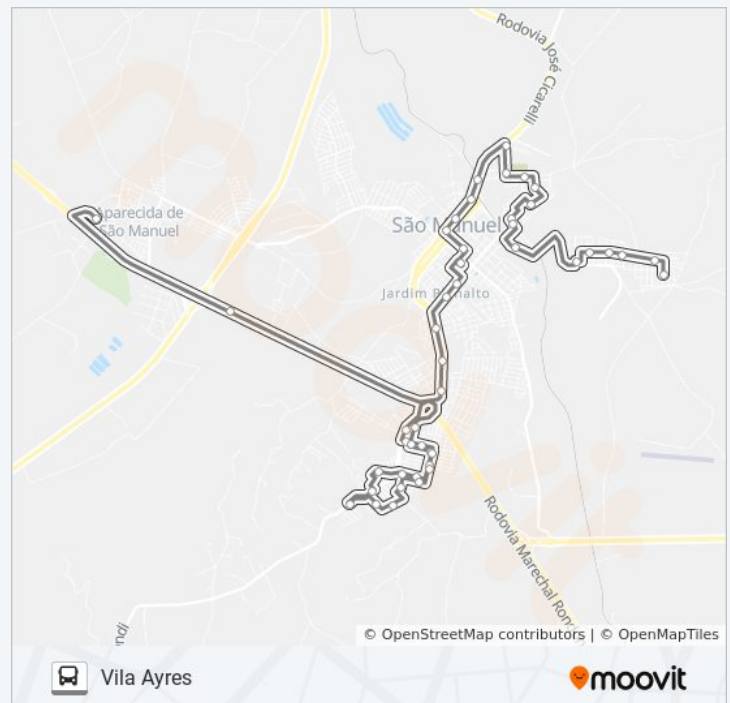

Avenida Dos Expedicionários | Cemitério Municipal

Avenida Eliezar Tomas Da Silva | Cemitério Municipal

Avenida Jose Cicarelli, 333

Rua Coronel Emíliano, 357

Rua Batista Martins, 85

Rua Batista Martins, 266

## Horários da linha de ônibus CIRCULAR (DOMINGO) VILA AYRES - COHAB V

Tabela de horários sentido Vila Ayres

domingo	08:10 - 17:10
segunda-feira	Fora de Operação
terça-feira	Fora de Operação
quarta-feira	Fora de Operação
quinta-feira	Fora de Operação
sexta-feira	Fora de Operação
sábado	Fora de Operação

## Informações da linha de ônibus CIRCULAR (DOMINGO) VILA AYRES - COHAB V

**Sentido:** Vila Ayres

**Paradas:** 45

**Duração da viagem:** 43 min

**Resumo da linha:**

Avenida São Manuel, S/N

Avenida São Manuel, 42

Avenida São João, 56

Avenida São João, 82

Rua Professor Hélio Da Silva, 25

Rua Professor Hélio Da Silva, S/N

Rua Rui Mendes Reis, 190

Avenida Dos Imigrantes, S/N

Avenida Dos Imigrantes, S/N

Rua Geraldo Pereira De Bairros Filho, S/N