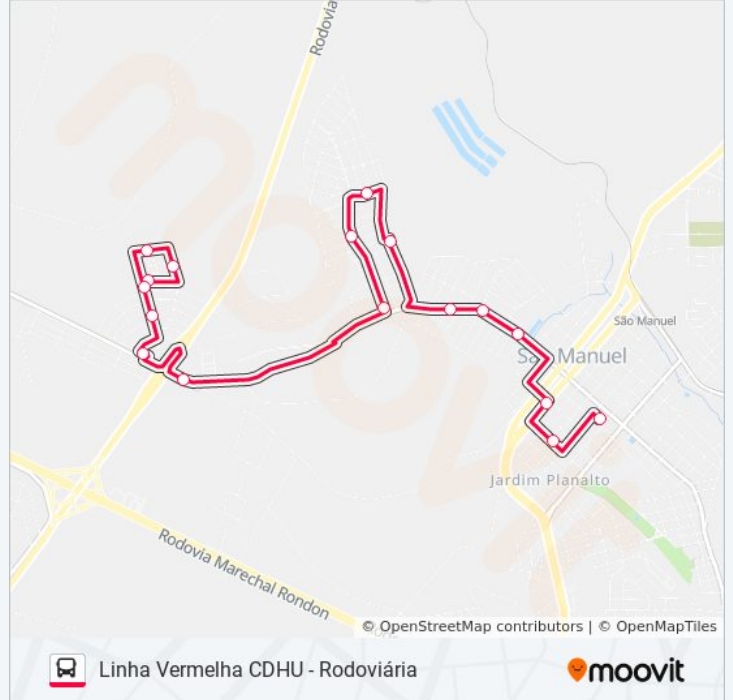

Os horários e os mapas do itinerário da linha de ônibus VERMELHA CDHU - RODOVIÁRIA estão disponíveis, no formato PDF offline, no site: moovitapp.com. Use o [Moovit App](#) e viaje de transporte público por Botucatu! Com o Moovit você poderá ver os horários em tempo real dos ônibus, trem e metrô, e receber direções passo a passo durante todo o percurso!

[Sobre o Moovit](#) • [Soluções MaaS](#) • [Países atendidos](#) • [Comunidade Mooviter](#)

© 2024 Moovit - Todos os direitos reservados

Confira os horários de chegada em tempo real!