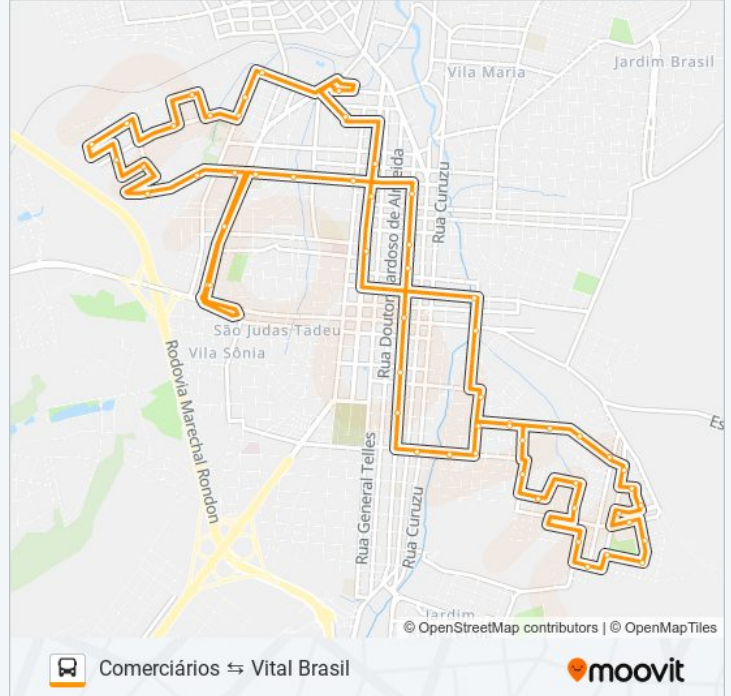

Rua Mirabeau Camargo Pacheco | Copagaz

Rua Antônio Amando De Barros, 295

Rua Independência, 364

Rua Quintino Bocaiúva, 25

Avenida Dom Lúcio | Pinacoteca

Avenida Santana | Escola Estadual Cardoso De Almeida

Avenida Santana | Etec Domingos Minicucci Filho

Rua Domingos Soares De Barros, 10a

Terminal Rodoviário De Botucatu

Rua Stélio Machado Loureiro, 314

Rua Dos Costas, 138

Rua Dos Costas, 254

Rua Francisco Caricati, 192

Rua Capitão Ariovaldo Corrêa Pinto, 216

Rua Francisco Caricati, 448

Rua Da Felicidade, 224

Rua Da Felicidade, 492

Avenida Bons Ares, 405

Rua Joaquim Marins, 856

Rua Coronel Fonseca, 2111

Rua Coronel Fonseca | Rua Professor Lourenço Monti

Rua Coronel Fonseca | Rua Vicente Da Rocha Torres

Avenida Doutor Vital Brasil, 1096

Avenida Doutor Vital Brasil | Renato Auto Service

Avenida Doutor Vital Brasil, 1476

Rua Coronel Fonseca | Supermercado Pão De Açúcar

Rua Coronel Fonseca, 957

Rua Doutor Costa Leite, 585

Rua João Passos | Igreja Preta

Rua João Passos | Praça Comendador Emílio Peduti