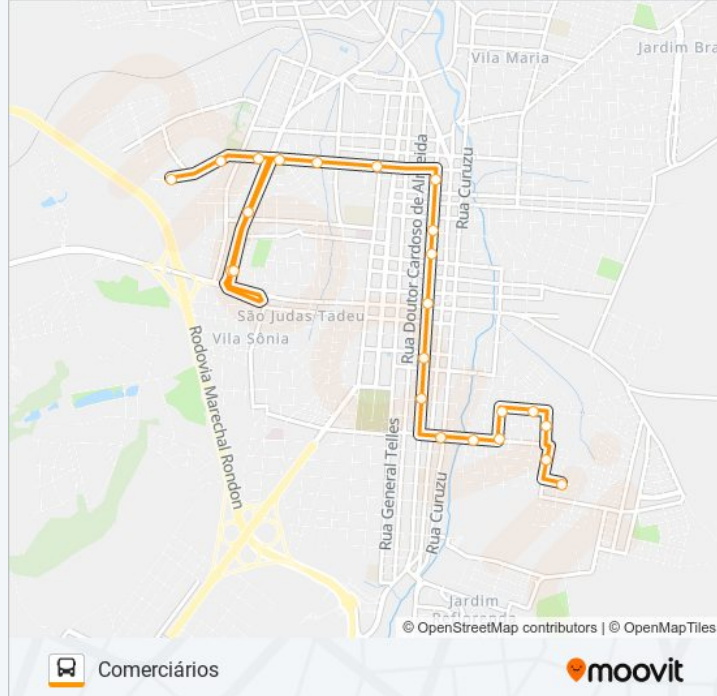

Avenida Doutor Vital Brasil | Renato Auto Service

Avenida Doutor Vital Brasil, 1476

Rua Coronel Fonseca | Supermercado Pão De Açúcar

Rua Coronel Fonseca, 957

Rua Doutor Costa Leite, 585

Rua João Passos | Igreja Preta

Rua Antônio Amando De Barros, 671

Rua Antônio Amando De Barros, 499

Horários da linha de ônibus 107 COMERCIÁRIOS - VITAL BRASIL

Tabela de horários sentido Comerciários

domingo	Fora de Operação
segunda-feira	15:50
terça-feira	15:50
quarta-feira	15:50
quinta-feira	15:50
sexta-feira	15:50
sábado	Fora de Operação

Informações da linha de ônibus 107 COMERCIÁRIOS - VITAL BRASIL**Sentido:** Comerciários**Paradas:** 23**Duração da viagem:** 21 min**Resumo da linha:**

Rua Mirabeau Camargo Pacheco, 434

Rua Antônio Sanches, 320

Rua Luís Vizoto, 80

Avenida Ediberto Roque Sforcin | Praça Rogério Rúbio

Sentido: Comerciários ↔ Vital Brasil

58 pontos

[VER OS HORÁRIOS DA LINHA](#)

Avenida Ediberto Roque Sforcin | Praça Rogério Rúbio

Rua Maria Helena Buganza Sunan | Rua Odete Paci