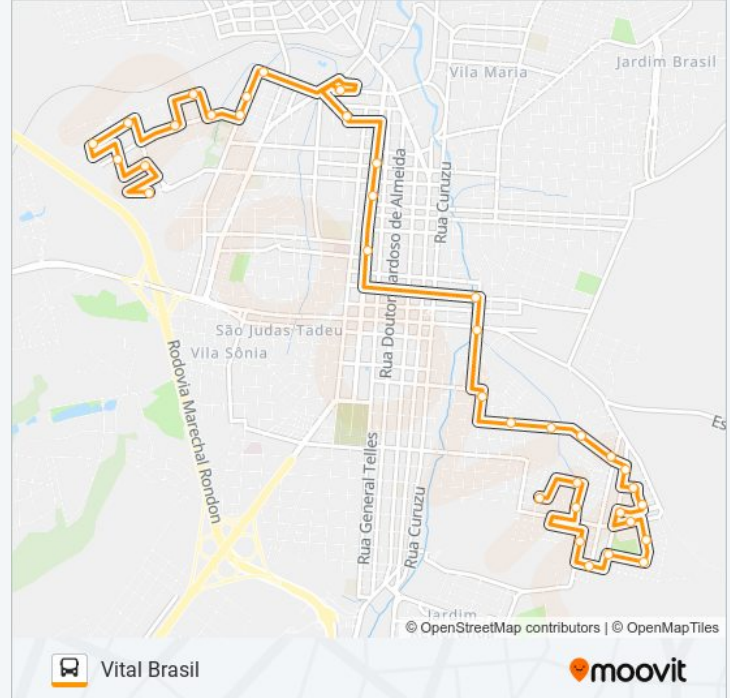

Avenida Doutor Vital Brasil | Renato Auto Service

Avenida Doutor Vital Brasil, 1476

Rua Coronel Fonseca | Supermercado Pão De Açúcar

Rua Coronel Fonseca, 957

Rua Doutor Costa Leite, 585

Rua João Passos | Igreja Preta

Terminal Rodoviário De Botucatu

Rua Stélio Machado Loureiro, 314

Rua Dos Costas, 138

Rua Dos Costas, 254

Rua Francisco Caricati, 192

Rua Capitão Ariovaldo Corrêa Pinto, 216

Rua Francisco Caricati, 448

Rua Da Felicidade, 224

Rua Da Felicidade, 492

Avenida Bons Ares, 405

Rua Joaquim Marins, 856

Rua Coronel Fonseca, 2111

Os horários e os mapas do itinerário da linha de ônibus 107 COMERCÍARIOS - VITAL BRASIL estão disponíveis, no formato PDF offline, no site: moovitapp.com. Use o [Moovit App](#) e viaje de transporte público por Botucatu! Com o Moovit você poderá ver os horários em tempo real dos ônibus, trem e metrô, e receber direções passo a passo durante todo o percurso!