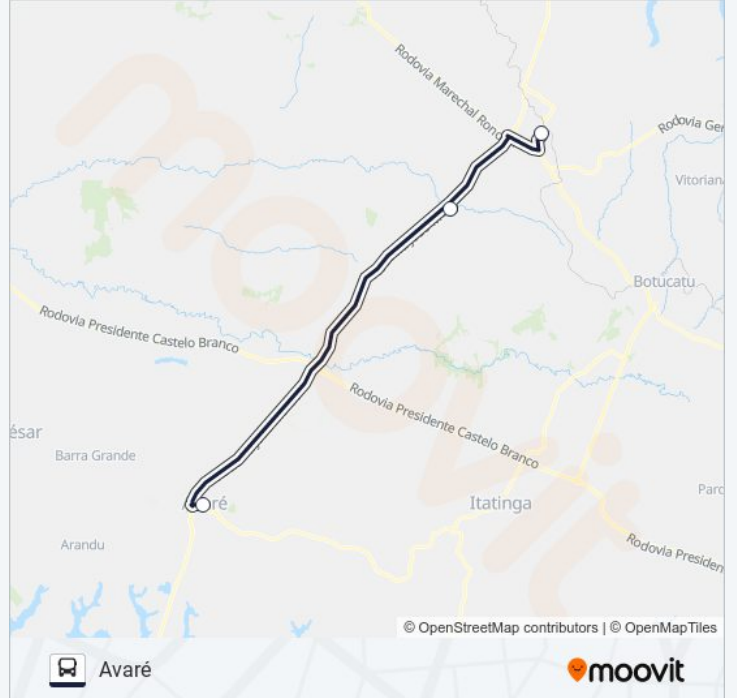

502 AVARÉ - SÃO MANUEL

Avaré

Use O App

A linha de ônibus 502 AVARÉ - SÃO MANUEL | (Avaré) tem 2 itinerários.

(1) Avaré: 07:30 - 18:00(2) São Manuel: 06:20 - 16:40

Use o aplicativo do Moovit para encontrar a estação de ônibus da linha 502 AVARÉ - SÃO MANUEL mais perto de você e descubra quando chegará a próxima linha de ônibus 502 AVARÉ - SÃO MANUEL.

Sentido: Avaré

3 pontos

[VER OS HORÁRIOS DA LINHA](#)

Terminal Rodoviário De São Manuel

Terminal Urbano De Pratânia

Terminal Rodoviário De Avaré

Horários da linha de ônibus 502 AVARÉ - SÃO MANUEL

Tabela de horários sentido Avaré

domingo	07:30 - 18:00
segunda-feira	07:30 - 18:00
terça-feira	07:30 - 18:00
quarta-feira	07:30 - 18:00
quinta-feira	07:30 - 18:00
sexta-feira	07:30 - 18:00
sábado	07:30 - 18:00

Informações da linha de ônibus 502 AVARÉ - SÃO MANUEL**Sentido:** Avaré**Paradas:** 3**Duração da viagem:** 70 min**Resumo da linha:**

Sentido: São Manuel

Paradas: 3

Duração da viagem: 70 min

Resumo da linha:

Os horários e os mapas do itinerário da linha de ônibus 502 AVARÉ - SÃO MANUEL estão disponíveis, no formato PDF offline, no site: moovitapp.com. Use o [Moovit App](#) e viaje de transporte público por Botucatu! Com o Moovit você poderá ver os horários em tempo real dos ônibus, trem e metrô, e receber direções passo a passo durante todo o percurso!