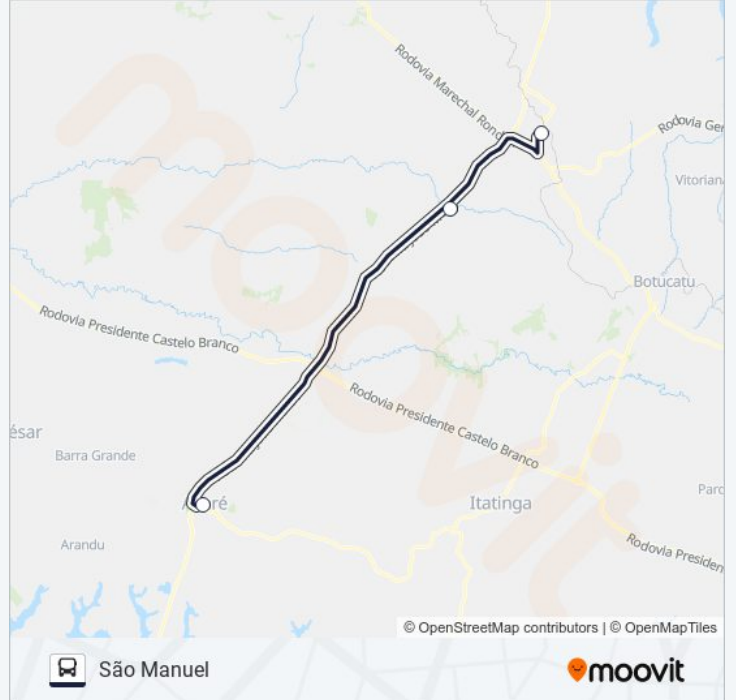

502 AVARÉ - SÃO MANUEL

Avaré

Use O App

A linha de ônibus 502 AVARÉ - SÃO MANUEL | (Avaré) tem 2 itinerários.

(1) Avaré: 07:30 - 18:00(2) São Manuel: 06:20 - 16:40

Use o aplicativo do Moovit para encontrar a estação de ônibus da linha 502 AVARÉ - SÃO MANUEL mais perto de você e descubra quando chegará a próxima linha de ônibus 502 AVARÉ - SÃO MANUEL.

Sentido: São Manuel

3 pontos

[VER OS HORÁRIOS DA LINHA](#)

Terminal Rodoviário De Avaré

Terminal Urbano De Pratânia

Terminal Rodoviário De São Manuel

Horários da linha de ônibus 502 AVARÉ - SÃO MANUEL

Tabela de horários sentido São Manuel

domingo	06:20 - 16:40
segunda-feira	06:20 - 16:40
terça-feira	06:20 - 16:40
quarta-feira	06:20 - 16:40
quinta-feira	06:20 - 16:40
sexta-feira	06:20 - 16:40
sábado	06:20 - 16:40

Informações da linha de ônibus 502 AVARÉ - SÃO MANUEL

Sentido: São Manuel

Paradas: 3

Duração da viagem: 70 min

Resumo da linha:

Os horários e os mapas do itinerário da linha de ônibus 502 AVARÉ - SÃO MANUEL estão disponíveis, no formato PDF offline, no site: moovitapp.com. Use o [Moovit App](#) e viaje de transporte público por Botucatu! Com o Moovit você poderá ver os horários em tempo real dos ônibus, trem e metrô, e receber direções passo a passo durante todo o percurso!