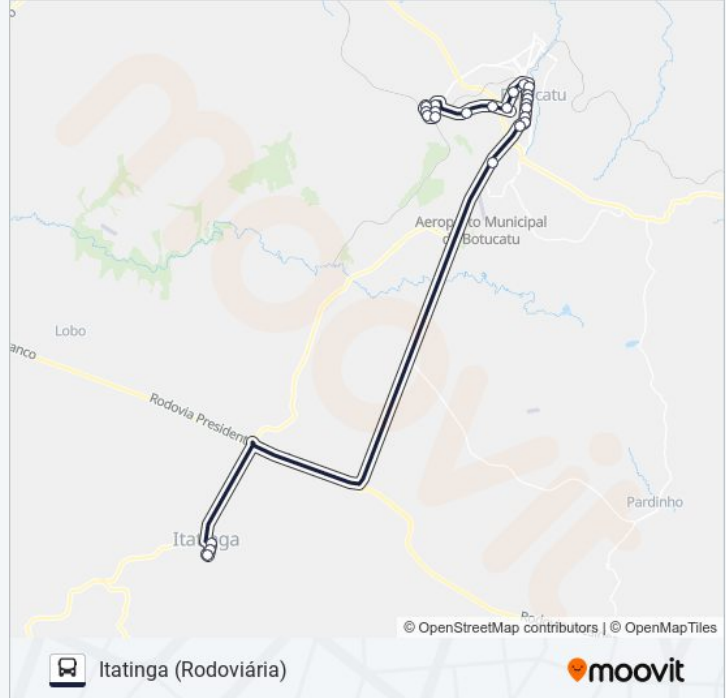

Use o aplicativo do Moovit para encontrar a estação de ônibus da linha 401 ITATINGA - BOTUCATU mais perto de você e descubra quando chegará a próxima linha de ônibus 401 ITATINGA - BOTUCATU.

Sentido: Botucatu (Rodoviária/Unesp)

Sentido: Itatinga (Rodoviária)

Paradas: 23

Duração da viagem: 70 min

Resumo da linha:

Avenida Dom Lúcio | Associação Atlética Botucatuense

Avenida Prof. José Pedreti Neto | Praça João Rodrigo Souza Aranha

Avenida Marginal | Shopping Botucatu

Rua São Sebastião, 462

Rua Pedro De Toledo | Rua Nove De Julho

Terminal Rodoviário De Itatinga

Os horários e os mapas do itinerário da linha de ônibus 401 ITATINGA - BOTUCATU estão disponíveis, no formato PDF offline, no site: moovitapp.com. Use o [Moovit App](#) e viaje de transporte público por Botucatu! Com o Moovit você poderá ver os horários em tempo real dos ônibus, trem e metrô, e receber direções passo a passo durante todo o percurso!