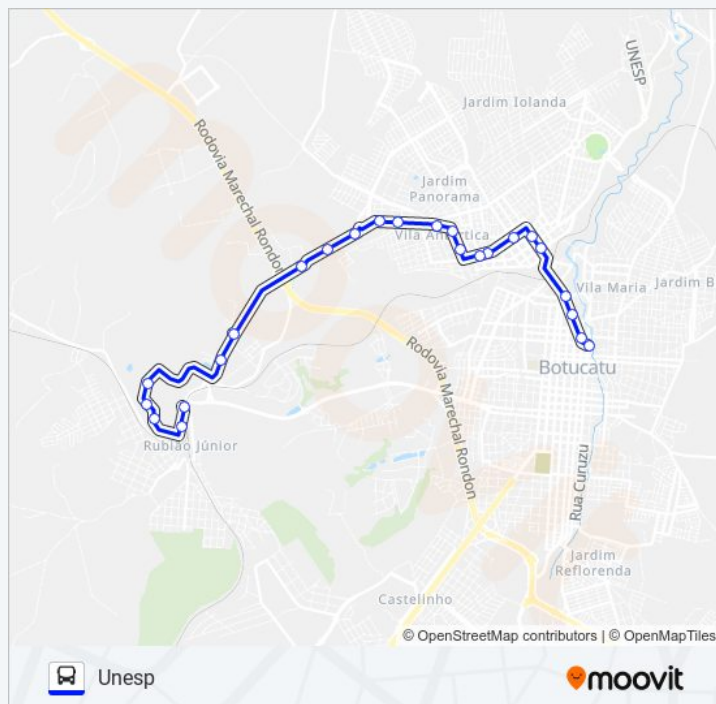

Biblioteca | Desembarque

Centro Esportivo | Desembarque

Instituto De Biociências | Desembarque

Hospital Das Clínicas | Desembarque

sábado

Fora de Operação

### Informações da linha de ônibus 211 UNESP - CENTRO

**Sentido:** Unesp

**Paradas:** 24

**Duração da viagem:** 21 min

**Resumo da linha:**

Os horários e os mapas do itinerário da linha de ônibus 211 UNESP - CENTRO estão disponíveis, no formato PDF offline, no site: [moovitapp.com](https://moovitapp.com). Use o [Moovit App](#) e viaje de transporte público por Botucatu! Com o Moovit você poderá ver os horários em tempo real dos ônibus, trem e metrô, e receber direções passo a passo durante todo o percurso!