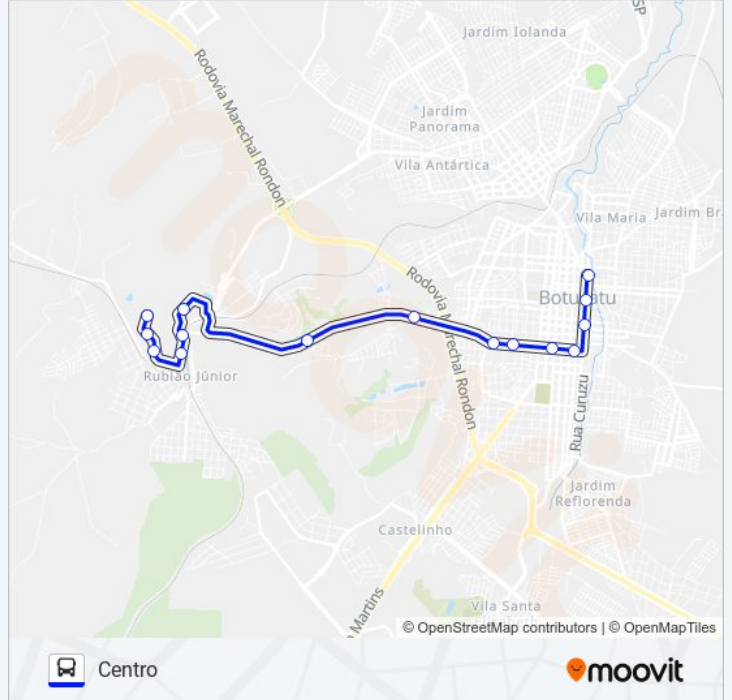

**211 UNESP - CENTRO**

Centro

Use O App

A linha de ônibus 211 UNESP - CENTRO | (Centro) tem 3 itinerários.

(1) Centro: 18:10(2) Circular Via Parque Das Cascatas: 07:05 - 17:10(3) Unesp: 06:30

Use o aplicativo do Moovit para encontrar a estação de ônibus da linha 211 UNESP - CENTRO mais perto de você e descubra quando chegará a próxima linha de ônibus 211 UNESP - CENTRO.

Rua Curuzu, 755

Rua Curuzu, 435

Rua Curuzu | Camelódromo

**Horários da linha de ônibus 211 UNESP - CENTRO**

Tabela de horários sentido Centro

domingo	Fora de Operação
segunda-feira	18:10
terça-feira	18:10
quarta-feira	18:10
quinta-feira	18:10
sexta-feira	18:10
sábado	Fora de Operação

**Informações da linha de ônibus 211 UNESP -  
CENTRO****Sentido:** Centro**Paradas:** 15**Duração da viagem:** 23 min**Resumo da linha:**

### Sentido: Circular Via Parque Das Cascatas

38 pontos

[VER OS HORÁRIOS DA LINHA](#)

Pronto Socorro | Embarque

Biblioteca | Embarque

Centro Esportivo | Embarque

Instituto De Biociências | Embarque

Hospital Das Clínicas | Embarque