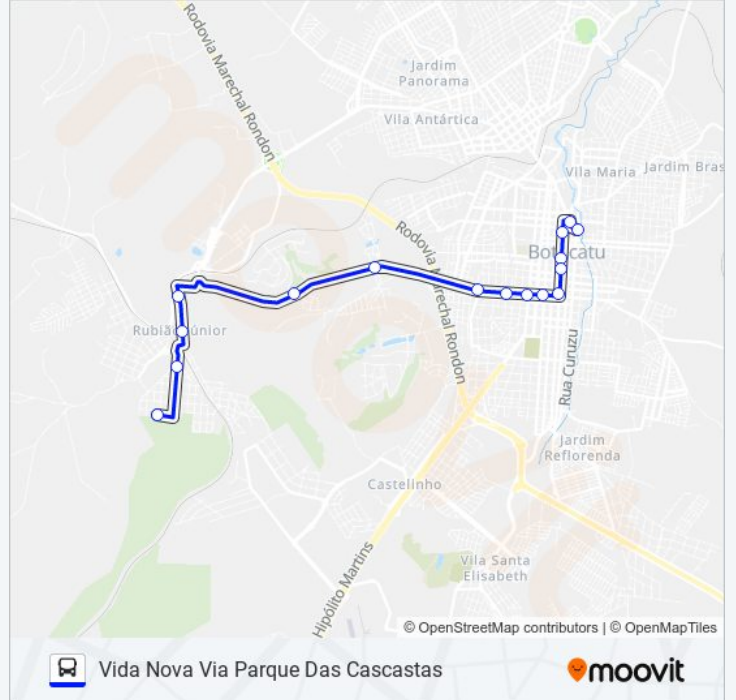

219 VIDA NOVA - CENTRO**Centro Via Parque Das Cascatas**

Use O App

A linha de ônibus 219 VIDA NOVA - CENTRO | (Centro Via Parque Das Cascatas) tem 2 itinerários.

(1) Centro Via Parque Das Cascatas: 06:00 - 17:50(2) Vida Nova Via Parque Das Cascatas: 06:40 - 18:20

Use o aplicativo do Moovit para encontrar a estação de ônibus da linha 219 VIDA NOVA - CENTRO mais perto de você e descubra quando chegará a próxima linha de ônibus 219 VIDA NOVA - CENTRO.

Sentido: Centro Via Parque Das Cascatas

Vida Nova Botucatu

Horários da linha de ônibus 219 VIDA NOVA - CENTRO

Tabela de horários sentido Vida Nova Via Parque Das Cascatas

| domingo | Fora de Operação |
|---------------|------------------|
| segunda-feira | 06:40 - 18:20 |
| terça-feira | 06:40 - 18:20 |
| quarta-feira | 06:40 - 18:20 |
| quinta-feira | 06:40 - 18:20 |
| sexta-feira | 06:40 - 18:20 |
| sábado | 06:40 - 18:20 |

Informações da linha de ônibus 219 VIDA NOVA - CENTRO

Sentido: Vida Nova Via Parque Das Cascatas

Paradas: 16

Duração da viagem: 23 min

Resumo da linha:

Os horários e os mapas do itinerário da linha de ônibus 219 VIDA NOVA - CENTRO estão disponíveis, no formato PDF offline, no site: moovitapp.com. Use o Moovit App e viaje de transporte público por Botucatu! Com o Moovit você poderá ver os horários em tempo real dos ônibus, trem e metrô, e receber direções passo a passo durante todo o percurso!