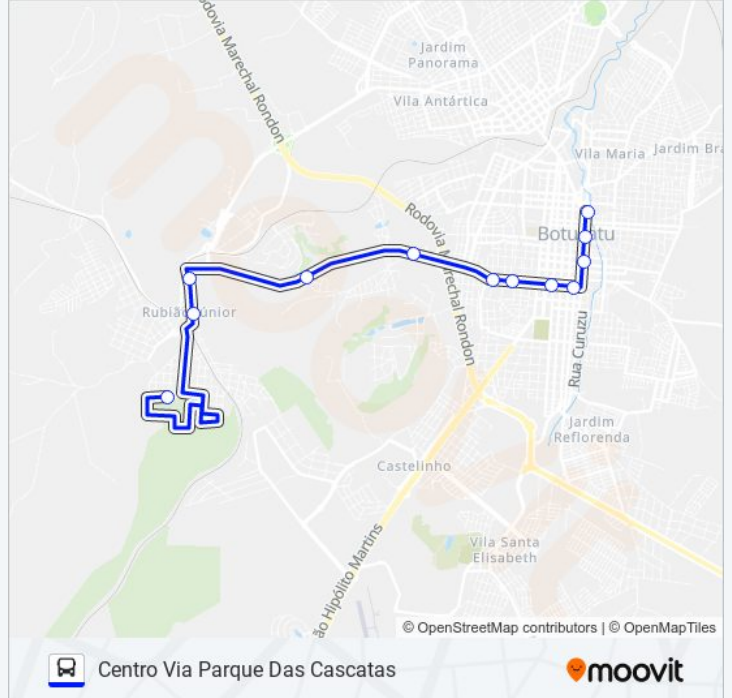

219 VIDA NOVA - CENTRO**Centro Via Parque Das Cascatas**

Use O App

A linha de ônibus 219 VIDA NOVA - CENTRO | (Centro Via Parque Das Cascatas) tem 2 itinerários.

(1) Centro Via Parque Das Cascatas: 06:00 - 17:50(2) Vida Nova Via Parque Das Cascatas: 06:40 - 18:20

Use o aplicativo do Moovit para encontrar a estação de ônibus da linha 219 VIDA NOVA - CENTRO mais perto de você e descubra quando chegará a próxima linha de ônibus 219 VIDA NOVA - CENTRO.

Sentido: Centro Via Parque Das Cascatas

12 pontos

[VER OS HORÁRIOS DA LINHA](#)

Vida Nova Botucatu

Avenida Bento Lopes, 679

Avenida Bento Lopes, 627

Rodovia Domingos Sartori | Residencial Parque Das Cascatas

Rodovia Domingos Sartori | Rua José Benedito Nogueira

Informações da linha de ônibus 219 VIDA NOVA - CENTRO**Sentido:** Centro Via Parque Das Cascatas**Paradas:** 12**Duração da viagem:** 30 min**Resumo da linha:**

Sentido: Vida Nova Via Parque Das Cascatas