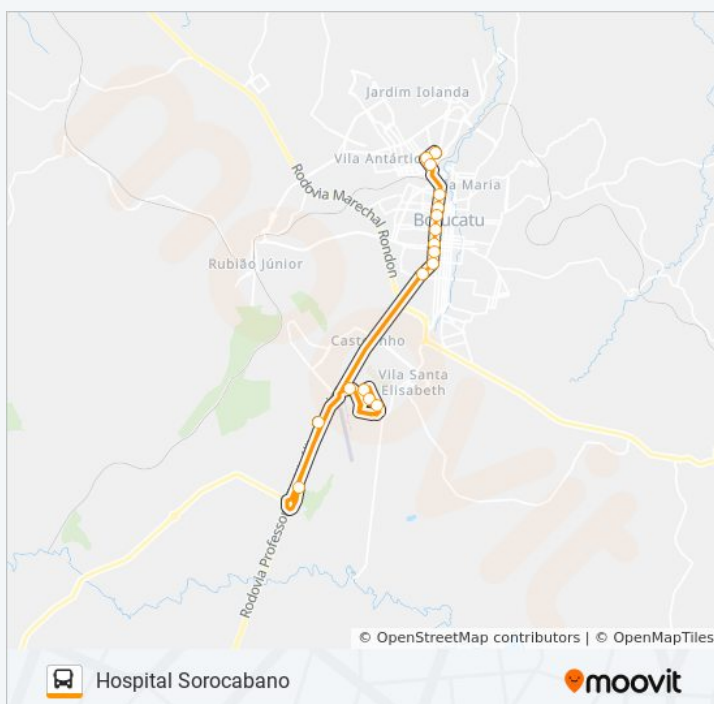

Rua Henrique Reis, 368

Rua Henrique Reis, 254

Rua Júlio Dorini, 109

Rua Benjamin Constant | Estação Ferroviária

Rua Vítor Ati, 51-145

Avenida Professor Rafael Laurindo, 220

Avenida Professor Rafael Laurindo, 424

Rua Virgílio Bartoli, 548

Rua Virgílio Bartoli, 664

Avenida Leonardo Vilas Boas | Supermercado Central 3

Rua Doutor Jaguaribe | Estádio Municipal

Rua Marília, 451

Rua Marília, 259

Sentido: Hospital Sorocabano

Rua Jorge Barbosa De Barros | Hospital
Sorocabana

Horários da linha de ônibus 117 PSIQUIÁTRICO - SOROCABANO

Tabela de horários sentido Hospital Sorocabano

domingo	Fora de Operação
segunda-feira	17:10
terça-feira	17:10
quarta-feira	17:10
quinta-feira	17:10
sexta-feira	17:10
sábado	Fora de Operação

Informações da linha de ônibus 117 PSIQUIÁTRICO - SOROCABANO

Sentido: Hospital Sorocabano

Paradas: 17

Duração da viagem: 26 min

Resumo da linha:

moovit app para iOS e [Android](#). Confira os horários de chegada em tempo real dos