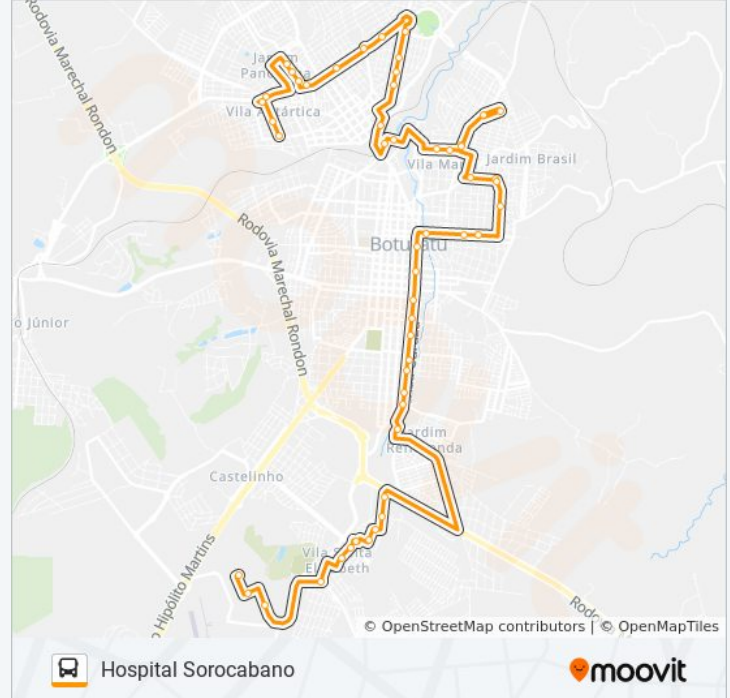

Rua Henrique Reis, 368

Rua Henrique Reis, 254

Rua Júlio Dorini, 109

Rua Benjamin Constant | Estação Ferroviária

Rua Vítor Ati, 51-145

Avenida Professor Rafael Laurindo, 220

Avenida Professor Rafael Laurindo, 424

Rua Júlio Dorini, 109

Rua Benjamin Constant | Estação Ferroviária

Rua Vítor Ati, 51-145

Avenida Professor Rafael Laurindo, 220

Avenida Professor Rafael Laurindo, 424

Avenida Professor Rafael Laurindo | Estacionamento Supermercado Central

Avenida Professor Rafael Laurindo, 962

Avenida Camilo Mazoni, 1055

Avenida Camilo Mazoni | Praça Ex-Combatentes Da Feb

Avenida Camilo Mazoni, 265

Avenida Leonardo Vilas Boas | Unifac

Rua Virgílio Bartoli, 378

Rua Virgílio Bartoli, 548

Rua Virgílio Bartoli, 664

Avenida Leonardo Vilas Boas | Supermercado Central 3

Rua Doutor Jaguaribe | Estádio Municipal

Rua Marília, 451

Rua Marília, 259

Sentido: Hospital Sorocabano