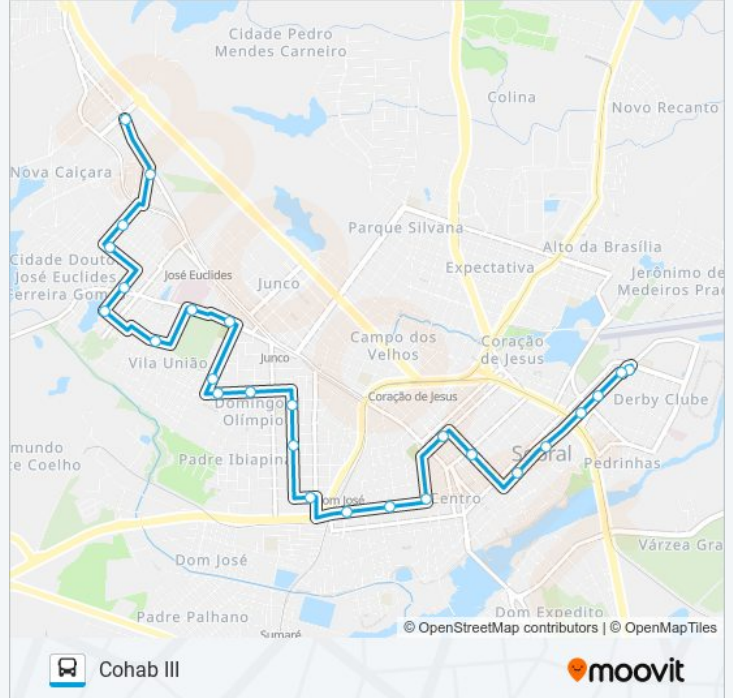

**Sentido: Cohab III**

26 pontos

[VER OS HORÁRIOS DA LINHA](#)

Avenida Doutor Guarani | Container

Avenida Doutor Guarani | Samu

Avenida Doutor Guarani | Justiça Federal

Avenida Doutor Guarani | Restaurante Loiola

Avenida Ministro Cesar Cals | Hospital Regional Norte - José Euclides

Rua Da Felicidade, S/N

Rua Miramar Pontes, S/N

Rua Luís Santo Aquino | Igreja São Paulo

Rua Padre Osvaldo Chaves | Mecearia O Diassis - José Euclides

Rua Ayrton Senna | Escola Professora Yêdda Frota

Rua Três, S/N

Rua José Inácio Alves Parente, S/N

### Sentido: Derby Clube

27 pontos

[VER OS HORÁRIOS DA LINHA](#)

Rua José Inácio Alves Parente, S/N

Avenida John Sanford | Detran

Rua Joaquim Alves Pereira, 031

Rua Joaquim Alves Pereira, 260

Rua Monsenhor Aloisio Pinto, 834