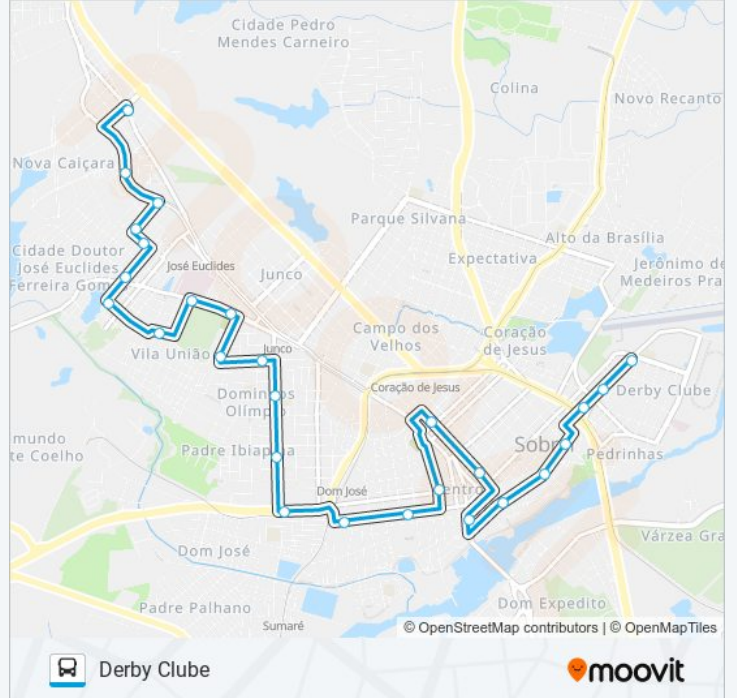

### Sentido: Derby Clube

27 pontos

[VER OS HORÁRIOS DA LINHA](#)

Rua José Inácio Alves Parente, S/N

Avenida John Sanford | Detran

Rua Joaquim Alves Pereira, 031

Rua Joaquim Alves Pereira, 260

Rua Monsenhor Aloisio Pinto, 834

### Informações da linha de ônibus 04 COHAB III / CENTRO

**Sentido:** Derby Clube

**Paradas:** 27

**Duração da viagem:** 47 min

**Resumo da linha:**

Avenida Dom José Tupinambá Da Frota | Santa Casa

Avenida Dom José Tupinambá Da Frota, S/N

Avenida Anahid Andrade, 520

Rua Coronel José Silvestre | Vapt Vupt

Rua Domingos Olímpio | Sefaz

Rua Coronel José Sabóia | Hotel Beira Rio

Rua Doutor Carlito Pompeu | Igreja Matriz Nossa Senhora Da Conceição

Rua Oriano Mendes | Ceja Professor Cecy Cialdini

Rua Oriano Mendes, S/N

Avenida Doutor Guarani | Letiva Hotel

Avenida Doutor Guarani | Ifce

Avenida Doutor Guarani | Container

Os horários e os mapas do itinerário da linha de ônibus 04 COHAB III / CENTRO estão disponíveis, no formato PDF offline, no site: [moovitapp.com](https://moovitapp.com). Use o [Moovit App](#) e viaje de transporte público por Sobral! Com o Moovit você poderá ver os horários em tempo real dos ônibus, trem e metrô, e receber direções passo a passo durante todo o percurso!