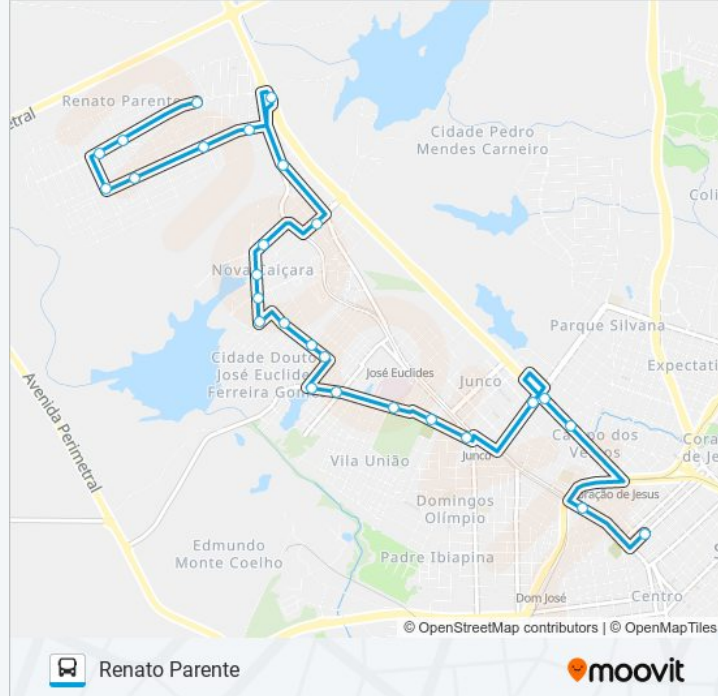

### Informações da linha de ônibus 01 RENATO PARENTE / CENTRO

**Sentido:** Renato Parente

**Paradas:** 27

**Duração da viagem:** 35 min

**Resumo da linha:**

Avenida Dos Ipês, 43 - Nova Caiçara

Avenida Dos Ipês | Praça Caiçara - Nova Caiçara

Avenida Dos Resedás | Quadra 05 - Nova Caiçara

Avenida Martha Sabóia, 587 - Cidade Pedro  
Mendes Carneiro

Rua Francisco Américo Albuquerque, S/N - Cidade  
Pedro Mendes Carneiro

Rodovia Ce-440, S/N - Renato Parente

Rua Maria Da Conceição Pontes De Azevedo, 420  
- Renato Parente

Rua Maria Da Conceição Pontes De Azevedo,  
1178 - Renato Parente

Rua Maria Da Conceição Pontes De Azevedo,  
1047 - Renato Parente

Rua Maria Da Conceição Pontes De Azevedo,  
1242

Avenida Mãe Rainha, 1037 - Renato Parente

Avenida Mãe Rainha | Clube Dos Comerciantes -  
Renato Parente

Avenida Mãe Rainha | Praça - Renato Parente

Os horários e os mapas do itinerário da linha de ônibus 01 RENATO PARENTE / CENTRO estão disponíveis, no formato PDF offline, no site: [moovitapp.com](https://moovitapp.com). Use o [Moovit App](#) e viaje de transporte público por Sobral! Com o Moovit você poderá ver os horários em tempo real dos ônibus, trem e metrô, e receber direções passo a passo durante todo o percurso!