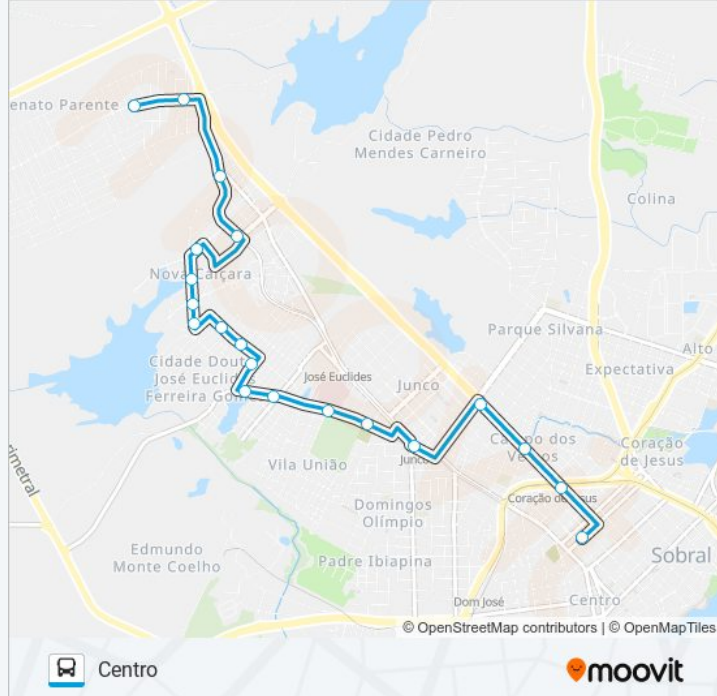

De Convenções - Junco

Avenida Doutor Arimatéia Monte E Silva | Parque Da Cidade

Rua Jornalista Deolindo Barreto, 1203 - Centro

Rua Coronel Diogo Gomes | Mercado Central - Centro

Sentido: Renato Parente

27 pontos

[VER OS HORÁRIOS DA LINHA](#)

Rua Coronel Diogo Gomes | Mercado Central - Centro

Rua Viriato De Medeiros | Prefeitura Municipal

Avenida Doutor Jose Arimateia Monte E Silva | Escola José Da Matta

Avenida Doutor Arimatéia Monte E Silva | Centro De Convenções - Junco

Avenida Deputado Joao Frederico Ferreira Gomes | Sesi - Junco

Avenida John Sanford, 957 - Junco

Avenida Ministro Cesar Cals | Cemitério São Francisco - Junco

Avenida Ministro Cesar Cals | Hospital Regional Norte - José Euclides

Avenida Ministro César Cals | Praça Terrenos Novos

Avenida Ministro Cesar Cals, 644 - José Euclides

Rua Raimundo Alves, 462

Rua Padre Osvaldo Chaves | Mecearia O Diassis - José Euclides

Rua Padre Osvaldo Chaves | Bar

Avenida Dos Ipês | Quadra 11 - Nova Caiçara

Horários da linha de ônibus 01 RENATO PARENTE / CENTRO

Tabela de horários sentido Renato Parente

domingo	Fora de Operação
segunda-feira	06:30 - 19:00
terça-feira	06:30 - 19:00
quarta-feira	06:30 - 19:00
quinta-feira	06:30 - 19:00
sexta-feira	06:30 - 19:00
sábado	06:35 - 18:05

Informações da linha de ônibus 01 RENATO PARENTE / CENTRO

Sentido: Renato Parente

Paradas: 27

Duração da viagem: 35 min

Resumo da linha: