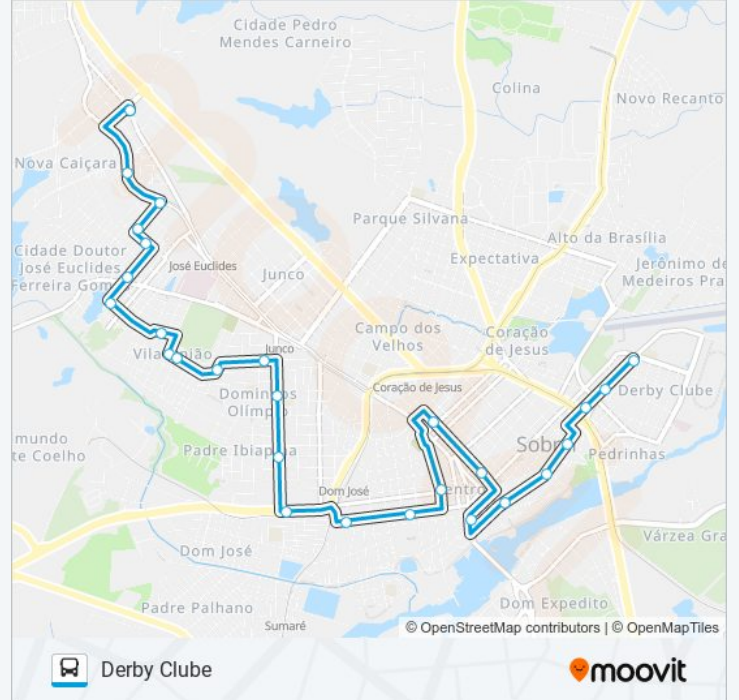

Rua Miramar Pontes, S/N

Rua Luís Santo Aquino | Igreja São Paulo

Rua Ayrton Senna | Escola Professora Yêdda Frota

Rua Três, S/N

Rua José Inácio Alves Parente, S/N

Sentido: Derby Clube

27 pontos

[VER OS HORÁRIOS DA LINHA](#)

Informações da linha de ônibus 04.1 COHAB III / CENTRO VIA VILA UNIÃO

Sentido: Derby Clube

Paradas: 27

Duração da viagem: 47 min

Resumo da linha:

Avenida Dom José Tupinambá Da Frota, S/N

Avenida Anahid Andrade, 520

Rua Coronel José Silvestre | Vapt Vupt

Rua Domingos Olímpio | Sefaz

Rua Coronel José Sabóia | Hotel Beira Rio

Rua Doutor Carlito Pompeu | Igreja Matriz Nossa Senhora Da Conceição

Rua Oriano Mendes | Ceja Professor Cecy Cialdini

Rua Oriano Mendes, S/N

Avenida Doutor Guarani | Letiva Hotel

Avenida Doutor Guarani | Ifce

Avenida Doutor Guarani | Container

Os horários e os mapas do itinerário da linha de ônibus 04.1 COHAB III / CENTRO VIA VILA UNIÃO estão disponíveis, no formato PDF offline, no site: moovitapp.com. Use o [Moovit App](#) e viaje de transporte público por Sobral! Com o Moovit você poderá ver os horários em tempo real dos ônibus, trem e metrô, e receber direções passo a passo durante todo o percurso!