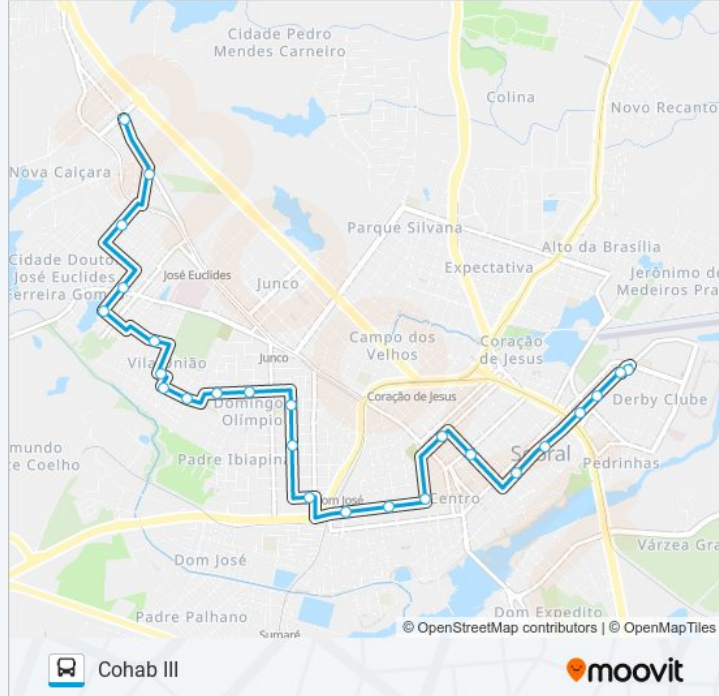

Sentido: Cohab III

25 pontos

[VER OS HORÁRIOS DA LINHA](#)

Avenida Doutor Guarani | Container

Avenida Doutor Guarani | Samu

Avenida Doutor Guarani | Justiça Federal

Avenida Doutor Guarani | Restaurante Loiola

Rua Eduardo De Almeida Sanford | Escola Emílio Sendim

Rua Paulo Vi, 199

Rua Jerusalém, 400

Horários da linha de ônibus 04.1 COHAB III / CENTRO VIA VILA UNIÃO

Tabela de horários sentido Cohab III

domingo	Fora de Operação
segunda-feira	07:39 - 19:14
terça-feira	07:39 - 19:14
quarta-feira	07:39 - 19:14
quinta-feira	07:39 - 19:14
sexta-feira	07:39 - 19:14
sábado	Fora de Operação

Informações da linha de ônibus 04.1 COHAB III / CENTRO VIA VILA UNIÃO**Sentido:** Cohab III**Paradas:** 25**Duração da viagem:** 30 min**Resumo da linha:**

Rua Jerusalem, 531

Rua Ulisses Guimarães, 249

Rua Da Felicidade, S/N

Rua Miramar Pontes, S/N

Rua Luís Santo Aquino | Igreja São Paulo

Rua Ayrton Senna | Escola Professora Yêdda Frota

Rua Três, S/N

Rua José Inácio Alves Parente, S/N

Sentido: Derby Clube

27 pontos

[VER OS HORÁRIOS DA LINHA](#)