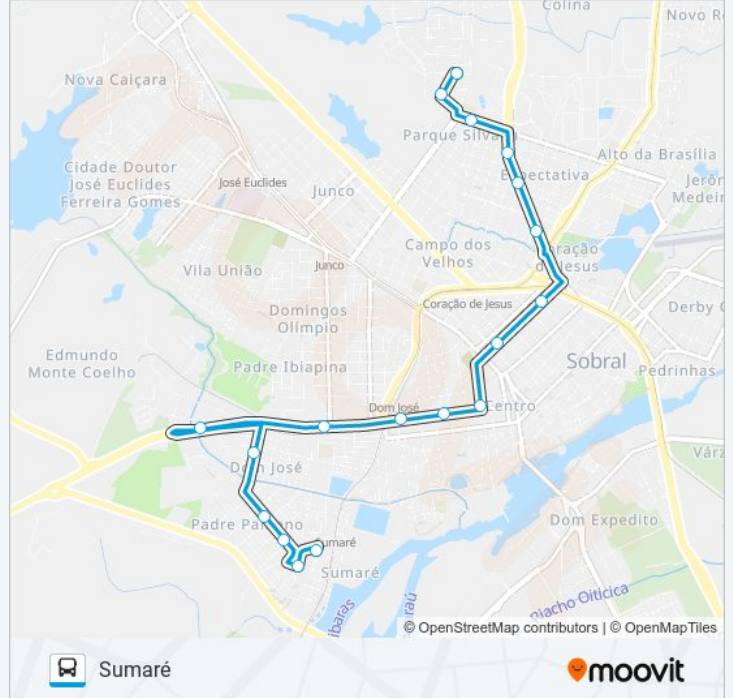

Avenida José Euclides Ferreira Gomes, S/N

Avenida José Euclides Ferreira Gomes, S/N

Rua Doutor Paulo De Almeida Sanford | Vila Olímpica De Sobral

Horários da linha de ônibus 03 SUMARÉ / PARQUE SILVANA / VIA CENTRO

Avenida Senador José Ermírio De Moraes S/N

Avenida Senador José Ermírio De Moraes, 702

Rua Presidente Juscelino Kubitschek | Csti Professora Maria José Santos Ferreira Gomes

Horários da linha de ônibus 03 SUMARÉ / PARQUE SILVANA / VIA CENTRO

Informações da linha de ônibus 03 SUMARÉ / PARQUE SILVANA / VIA CENTRO

Sentido: Sumaré

Paradas: 18

Duração da viagem: 40 min

Resumo da linha:

Rua Cônego Joviano Loiola, S/N

Rua Cônego Joviano Loiola, S/N

Rua Da Paz | Churrascaria Framosos

Rua Maria Benvinda | Praça Do Empreendedor

Os horários e os mapas do itinerário da linha de ônibus 03 SUMARÉ / PARQUE SILVANA / VIA CENTRO estão disponíveis, no formato PDF offline, no site: moovitapp.com. Use o [Moovit App](#) e viaje de transporte público por Sobral! Com o Moovit você poderá ver os horários em tempo real dos ônibus, trem e metrô, e receber direções passo a passo durante todo o percurso!