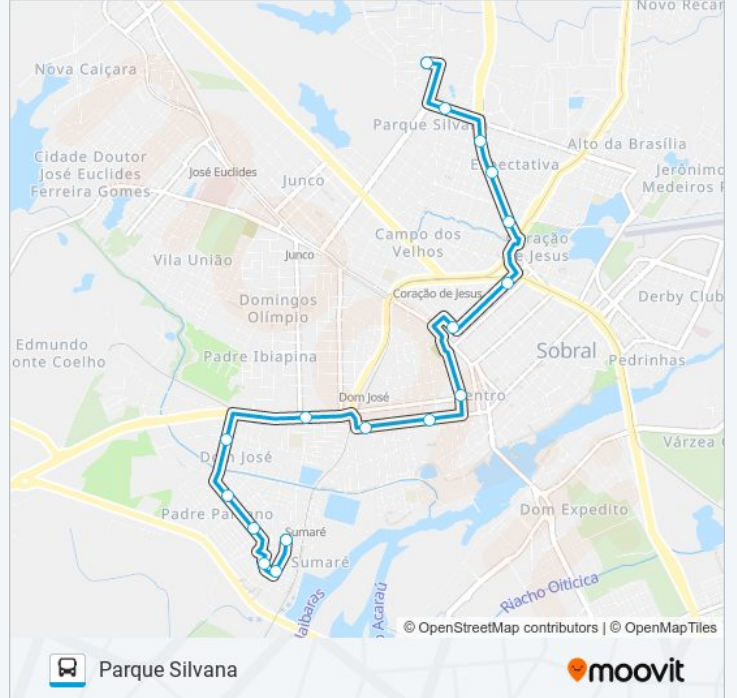

Rua Cônego Joviniano Loiola, 134

Rua Cônego Joviano Loiola | Capela São João Batista

Rua Presidente Juscelino Kubitscheck | Csti Professora Maria José Santos Ferreira Gomes

Avenida Senador José Ermírio De Moraes - Loja De Veículos

Avenida Dom José Tupinambá Da Frota | Santa Casa

Avenida Dom José Tupinambá Da Frota, S/N

Avenida Anahid Andrade, 520

Rua Coronel José Silvestre | Vapt Vupt

Rua Desembargador Moreira Da Rocha, S/N

Avenida José Euclides Ferreira Gomes | Escola Trajano De Medeiros

Avenida José Euclides Ferreira Gomes, S/N

Avenida José Euclides Ferreira Gomes, S/N

Rua Doutor Paulo De Almeida Sanford | Vila Olímpica De Sobral

Horários da linha de ônibus 03 SUMARÉ / PARQUE SILVANA / VIA CENTRO

Informações da linha de ônibus 03 SUMARÉ / PARQUE SILVANA / VIA CENTRO**Sentido:** Parque Silvana**Paradas:** 17**Duração da viagem:** 32 min**Resumo da linha:**

Sentido: Parque Silvana Via Alto Grande