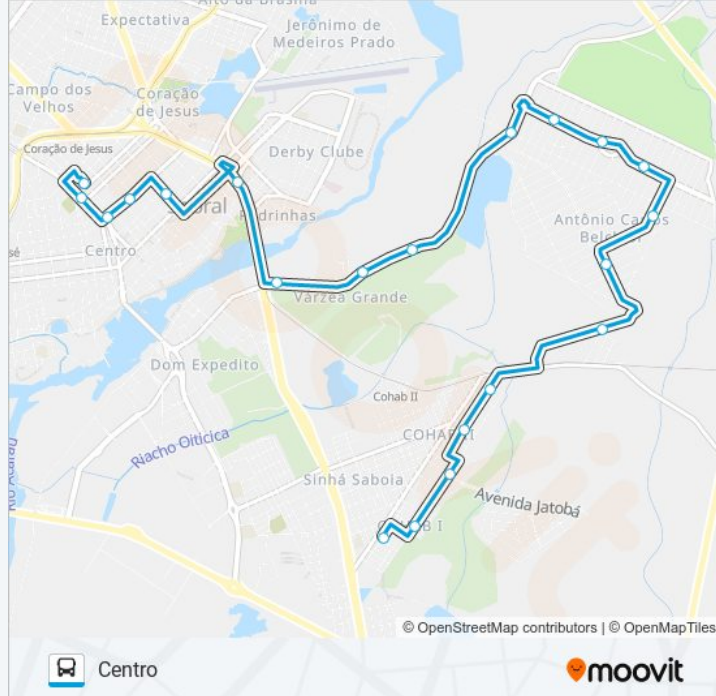

Rua Coronel João Barbosa | Praça Deputado Francisco Monte

Rua Coronel Rangel | Praça

Rua Viriato De Medeiros | Mercado Central

Rua Coronel José Silvestre | Vapt Vupt

Sentido: Sinhá Saboia

21 pontos

[VER OS HORÁRIOS DA LINHA](#)

Rua Coronel José Silvestre | Vapt Vupt

Rua Tabelião Antônio Almeida | Igreja São Francisco

Rua Coronel Mont'Alverne | Parque Do Bosque

Avenida Doutor Guarani, S/N

Rua Othon De Alencar | Estação Do Vlt

Avenida Maria Da Conceição Pontes De Azevedo, S/N

Avenida Maria Da Conceição Pontes De Azevedo, S/N

Avenida Maria Da Conceição Pontes De Azevedo | Sniper Clube

Avenida Maria Da Conceição Pontes De Azevedo, S/N

Avenida Isabela Moreira Gomes, 282

Avenida Isabela Moreira Gomes | Praça

Avenida Isabela Moreira Gomes, S/N

Rua Vereador Joaquim Barreto Lima, S/N

Avenida Osvaldo Bezerra De Arruda, S/N

Rua Irismar Lopes De Araújo, S/N

Rua Caetano Figueiredo, 294

Horários da linha de ônibus 07 SINHÁ SABOIA / CENTRO / VIA BELCHIOR

Tabela de horários sentido Sinhá Saboia

domingo	Fora de Operação
segunda-feira	06:40 - 19:00
terça-feira	06:40 - 19:00
quarta-feira	06:40 - 19:00
quinta-feira	06:40 - 19:00
sexta-feira	06:40 - 19:00
sábado	06:40 - 17:40

Informações da linha de ônibus 07 SINHÁ SABOIA / CENTRO / VIA BELCHIOR

Sentido: Sinhá Saboia

Paradas: 21

Duração da viagem: 25 min

Resumo da linha: