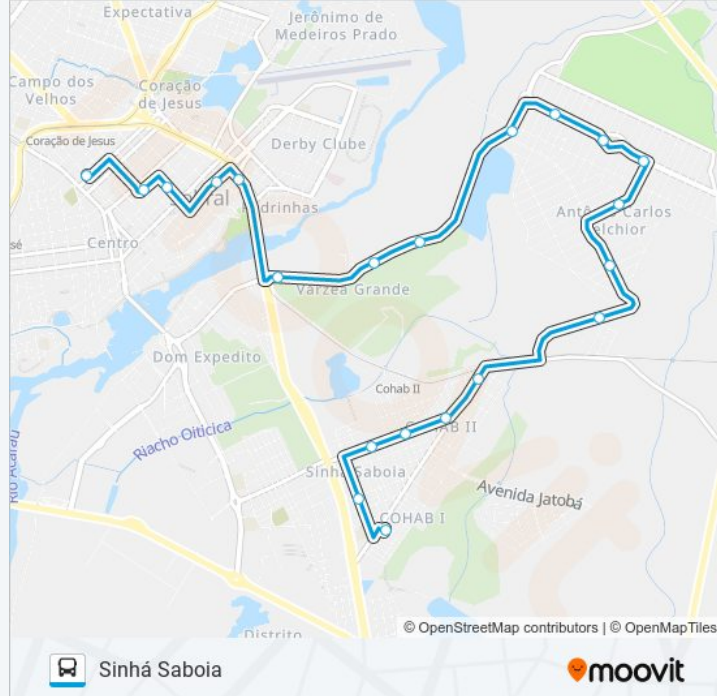

Rua Engenheiro José Figueiredo | Residencial Jatobá II

Avenida Doutor Antônio Paula Pessoa Figueiredo, 393

Avenida Doutor Antônio Paula Pessoa, S/N

Rua Irismar Lopes De Araújo, S/N

Avenida Osvaldo Bezerra De Arruda, S/N

Rua Vereador José Maria Linhares, S/N

Avenida Isabela Moreira Gomes, 997

Avenida Isabela Moreira Gomes | Praça

Avenida Isabela Moreira Gomes, 289

Avenida Maria Da Conceição Pontes De Azevedo | Secretaria De Trânsito E Transportes De Sobral

### Informações da linha de ônibus 07 SINHÁ SABOIA / CENTRO / VIA BELCHIOR

**Sentido:** Sinhá Saboia

**Paradas:** 21

**Duração da viagem:** 25 min

**Resumo da linha:**

Rua Raimundo Rodrigues, 427

Rua Raimundo Rodrigues, 389

Rua Raimundo Rodrigues | Parque Evangelina Saboia

Rua Sinhá Sabóia, S/N

Rua Inês De Vasconcelos | Unidade Mista De Saúde Doutor Thomaz Corrêa Aragão

Os horários e os mapas do itinerário da linha de ônibus 07 SINHÁ SABOIA / CENTRO / VIA BELCHIOR estão disponíveis, no formato PDF offline, no site: [moovitapp.com](https://moovitapp.com). Use o Moovit App e viaje de transporte público por Sobral! Com o Moovit você poderá ver os horários em tempo real dos ônibus, trem e metrô, e receber direções passo a passo durante todo o percurso!