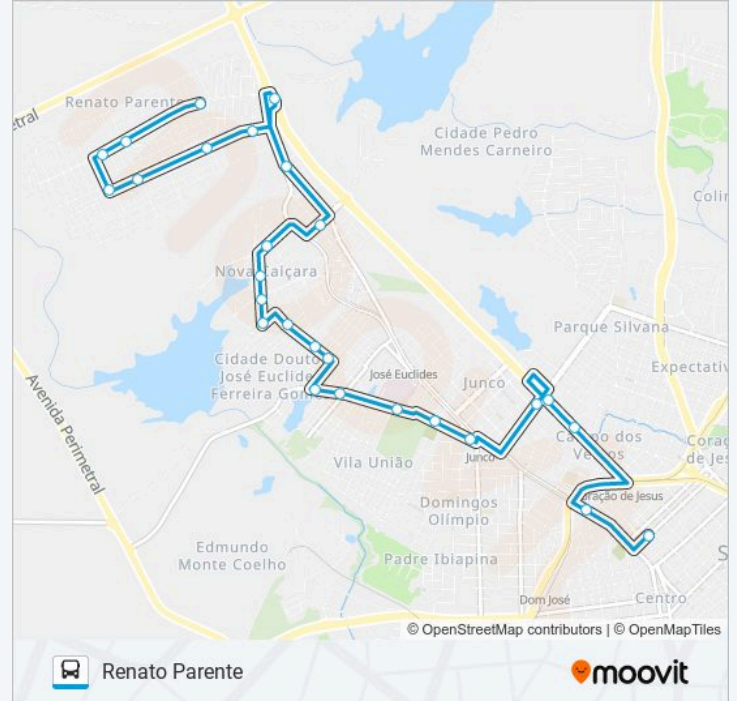

Informações da linha de ônibus RENATO PARENTE / CENTRO

Sentido: Renato Parente

Paradas: 27

Duração da viagem: 35 min

Resumo da linha:

Avenida Dos Ipês, 43 - Nova Caiçara

Avenida Dos Ipês | Praça Caiçara - Nova Caiçara

Avenida Dos Resedás | Quadra 05 - Nova Caiçara

Avenida Martha Sabóia, 587 - Cidade Pedro
Mendes Carneiro

Rua Francisco Américo Albuquerque, S/N -
Cidade Pedro Mendes Carneiro

Rodovia Ce-440, S/N - Renato Parente

Rua Maria Da Conceição Pontes De Azevedo, 420
- Renato Parente

Rua Maria Da Conceição Pontes De Azevedo,
1178 - Renato Parente

Rua Maria Da Conceição Pontes De Azevedo,
1047 - Renato Parente

Rua Maria Da Conceição Pontes De Azevedo,
1242

Avenida Mãe Rainha, 1037 - Renato Parente

Avenida Mãe Rainha | Clube Dos Comercíarios -
Renato Parente

Avenida Mãe Rainha | Praça - Renato Parente

Os horários e os mapas do itinerário da linha de ônibus RENATO PARENTE / CENTRO estão disponíveis, no formato PDF offline, no site: moovitapp.com. Use o Moovit App e viaje de transporte público por Sobral! Com o Moovit você poderá ver os horários em tempo real dos ônibus, trem e metrô, e receber direções passo a passo durante todo o percurso!