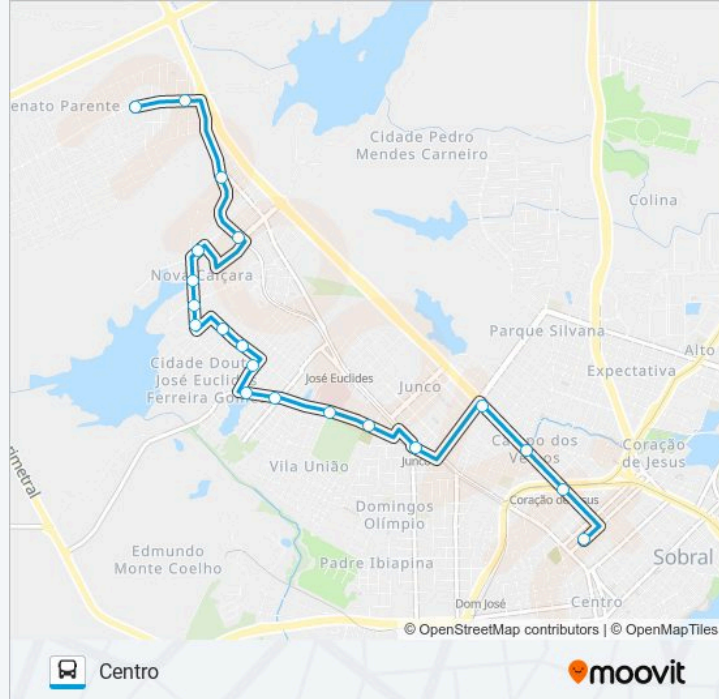

Sentido: Centro

20 pontos

[VER OS HORÁRIOS DA LINHA](#)

Avenida Mãe Rainha | Praça - Renato Parente

Avenida Mãe Rainha, 195 - Renato Parente

Avenida John Sanford | Panificadora Planalto -
Cidade Pedro Mendes CarneiroAvenida John Sanford | Eeep Lysia Pimentel -
Cohab 3

Avenida John Sanford | Estação Junco - Junco

Horários da linha de ônibus RENATO PARENTE / CENTRO

Tabela de horários sentido Centro

domingo	Fora de Operação
segunda-feira	06:00 - 18:30
terça-feira	06:00 - 18:30
quarta-feira	06:00 - 18:30
quinta-feira	06:00 - 18:30
sexta-feira	06:00 - 18:30
sábado	06:00 - 17:30

Informações da linha de ônibus RENATO PARENTE / CENTRO**Sentido:** Centro**Paradas:** 20**Duração da viagem:** 37 min**Resumo da linha:**

Avenida Doutor Arimatéia Monte E Silva | Centro De Convenções - Junco

Avenida Doutor Arimatéia Monte E Silva | Parque Da Cidade

Rua Jornalista Deolindo Barreto, 1203 - Centro

Rua Coronel Diogo Gomes | Mercado Central - Centro

Sentido: Renato Parente

27 pontos

[VER OS HORÁRIOS DA LINHA](#)