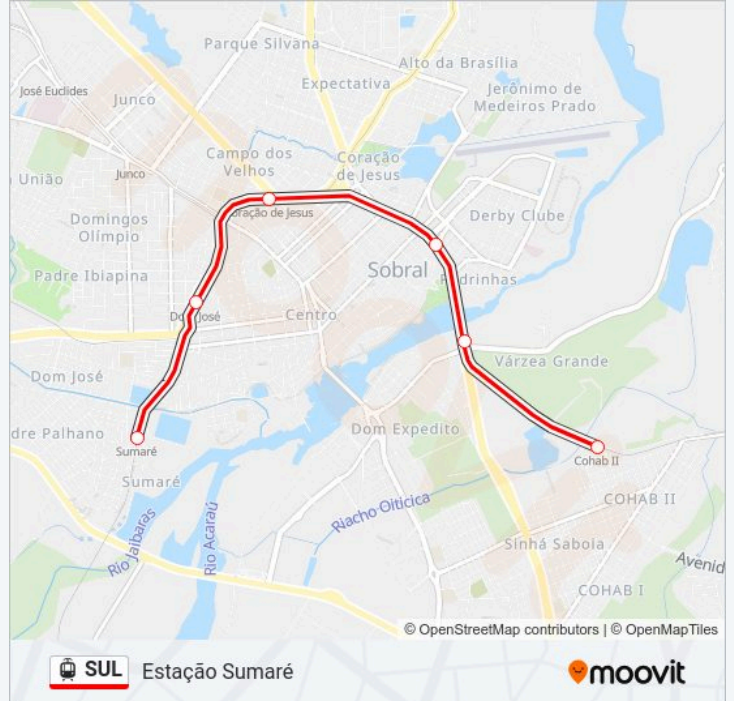

Informações da linha de vlt SUL

Sentido: Estação Cohab II

Paradas: 6

Duração da viagem: 19 min

Resumo da linha:

Sentido: Estação Sumaré

6 pontos

[VER OS HORÁRIOS DA LINHA](#)

Cohab II

Dom Expedito

Boulevard Do Arco

Campo Dos Velhos (Integração)

Dom José

Sumaré

Horários da linha de vlt SUL

Tabela de horários sentido Estação Sumaré

segunda-feira	05:52-22:37
terça-feira	05:52-22:37
quarta-feira	05:52-22:37
quinta-feira	05:52-22:37
sexta-feira	05:52-22:37
sábado	05:52-22:37
domingo	Fora de Operação

Informações da linha de vlt SUL

Sentido: Estação Sumaré

Paradas: 6

Duração da viagem: 20 min

Resumo da linha:

Os horários e os mapas do itinerário da linha de vlt SUL estão disponíveis, no formato PDF offline, no site: moovitapp.com. Use o Moovit App e viaje de transporte público por Sobral! Com o Moovit você poderá ver os horários em tempo real dos ônibus, trem e metrô, e receber direções passo a passo durante todo o percurso!