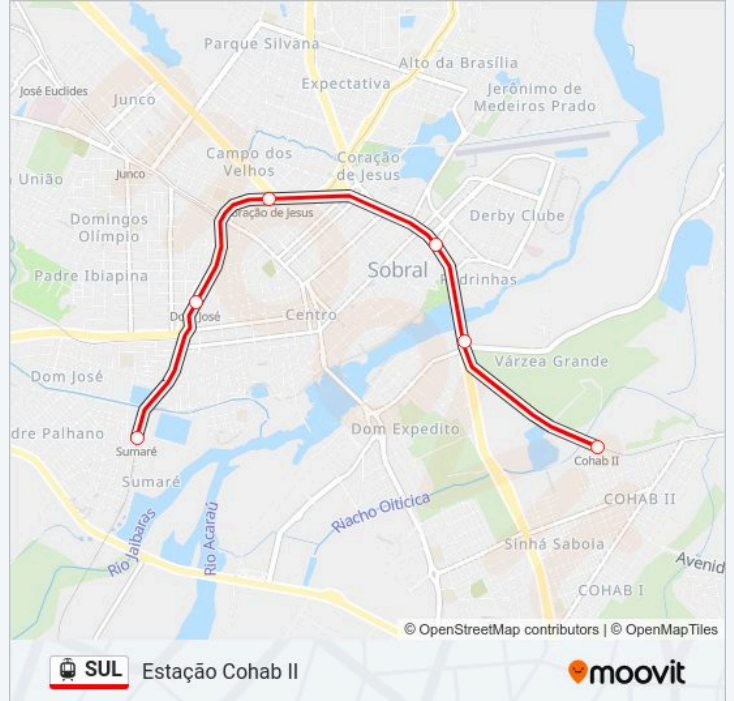

A linha de vlt SUL | (Estação Cohab II) tem 2 itinerários.

(1) Estação Cohab II: 05:30-22:15(2) Estação Sumaré: 05:52-22:37

Use o aplicativo do Moovit para encontrar a estação de vlt da linha SUL mais perto de você e descubra quando chegará a próxima linha de vlt SUL.

Sentido: Estação Cohab II

6 pontos

[VER OS HORÁRIOS DA LINHA](#)

Sumaré

Dom José

Campo Dos Velhos (Integração)

Boulevard Do Arco

Dom Expedito

Cohab II

Horários da linha de vlt SUL

Tabela de horários sentido Estação Cohab II

segunda-feira	05:30-22:15
terça-feira	05:30-22:15
quarta-feira	05:30-22:15
quinta-feira	05:30-22:15
sexta-feira	05:30-22:15
sábado	05:30-22:15
domingo	Fora de Operação

Informações da linha de vlt SUL

Sentido: Estação Cohab II

Paradas: 6

Duração da viagem: 19 min

Resumo da linha:

Sentido: Estação Sumaré

6 pontos

[VER OS HORÁRIOS DA LINHA](#)