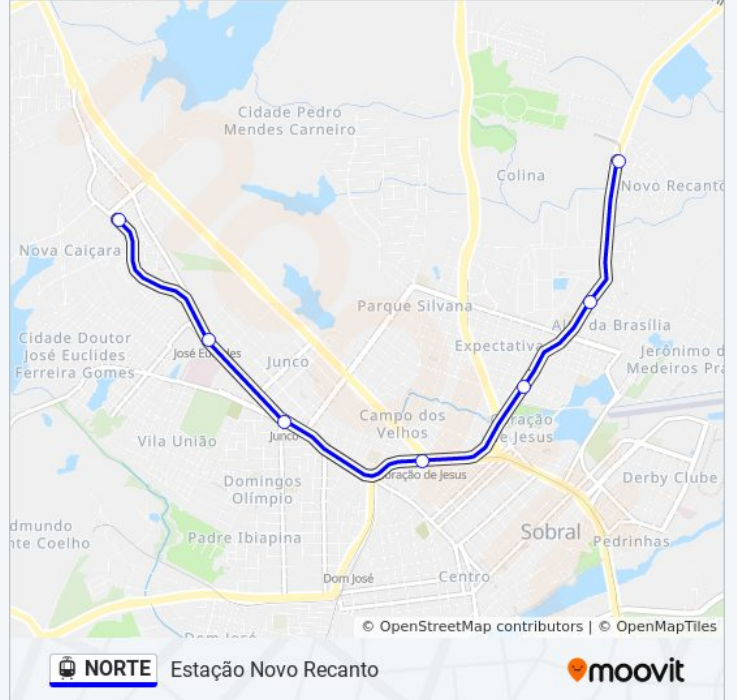

Informações da linha de vlt NORTE

Sentido: Estação Cohab III

Paradas: 7

Duração da viagem: 22 min

Resumo da linha:

Sentido: Estação Novo Recanto

7 pontos

[VER OS HORÁRIOS DA LINHA](#)

Tabela de horários sentido Estação Novo Recanto

domingo	Fora de Operação
segunda-feira	05:27 - 23:00
terça-feira	05:27 - 23:00
quarta-feira	05:27 - 23:00
quinta-feira	05:27 - 23:00
sexta-feira	05:27 - 23:00
sábado	05:27 - 23:00

Informações da linha de vlt NORTE

Sentido: Estação Novo Recanto

Paradas: 7

Duração da viagem: 19 min

Resumo da linha:

Os horários e os mapas do itinerário da linha de vlt NORTE estão disponíveis, no formato PDF offline, no site: moovitapp.com. Use o [Moovit App](#) e viaje de transporte público por Sobral! Com o Moovit você poderá ver os horários em tempo real dos ônibus, trem e metrô, e receber direções passo a passo durante todo o percurso!