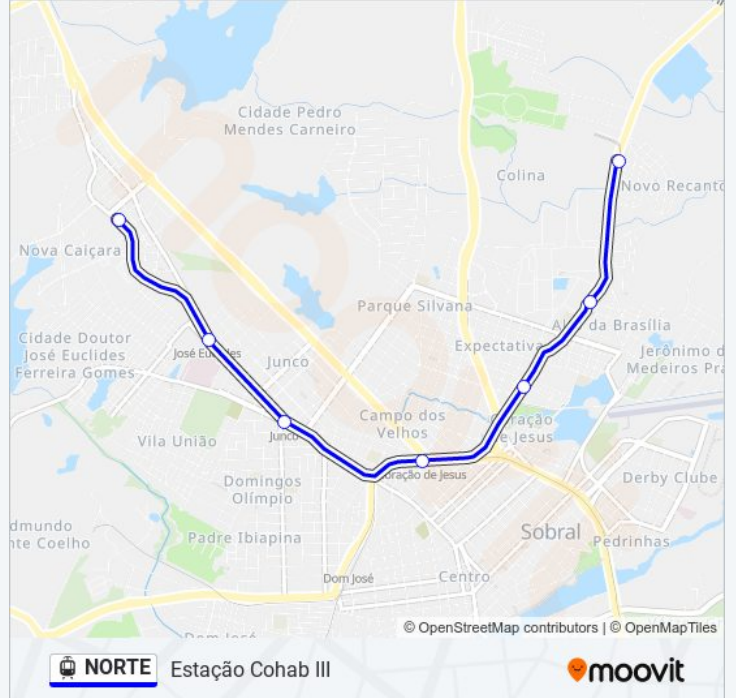

A linha de vlt NORTE | (Estação Cohab III) tem 2 itinerários.

(1) Estação Cohab III: 05:51 - 22:36(2) Estação Novo Recanto: 05:27 - 23:00

Use o aplicativo do Moovit para encontrar a estação de vlt da linha NORTE mais perto de você e descubra quando chegará a próxima linha de vlt NORTE.

Sentido: Estação Cohab III

7 pontos

[VER OS HORÁRIOS DA LINHA](#)

Novo Recanto

Grendene

Alto Da Brasília

Campo Dos Velhos (Integração)

Junco

José Euclides

Cohab III

Horários da linha de vlt NORTE

Tabela de horários sentido Estação Cohab III

domingo	Fora de Operação
segunda-feira	05:51 - 22:36
terça-feira	05:51 - 22:36
quarta-feira	05:51 - 22:36
quinta-feira	05:51 - 22:36
sexta-feira	05:51 - 22:36
sábado	05:51 - 22:36

Informações da linha de vlt NORTE

Sentido: Estação Cohab III

Paradas: 7

Duração da viagem: 22 min

Resumo da linha:

Sentido: Estação Novo Recanto

7 pontos

[VER OS HORÁRIOS DA LINHA](#)