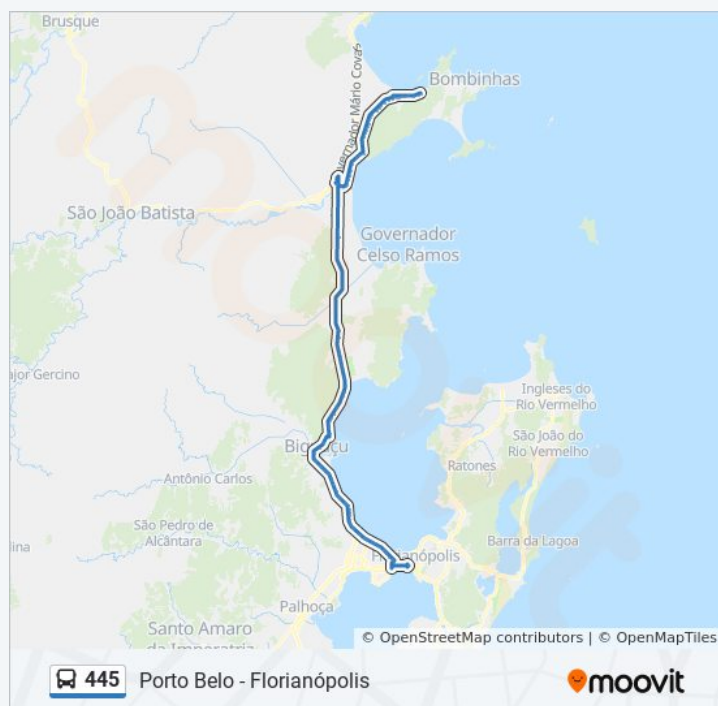

Terminal Rodoviário De Tijucas

Br-101 - Morretes

Marginal Br-101

Duração da viagem: 85 min

Resumo da linha:

Marginal Br-101

Marginal Br-101

Marginal Br-101