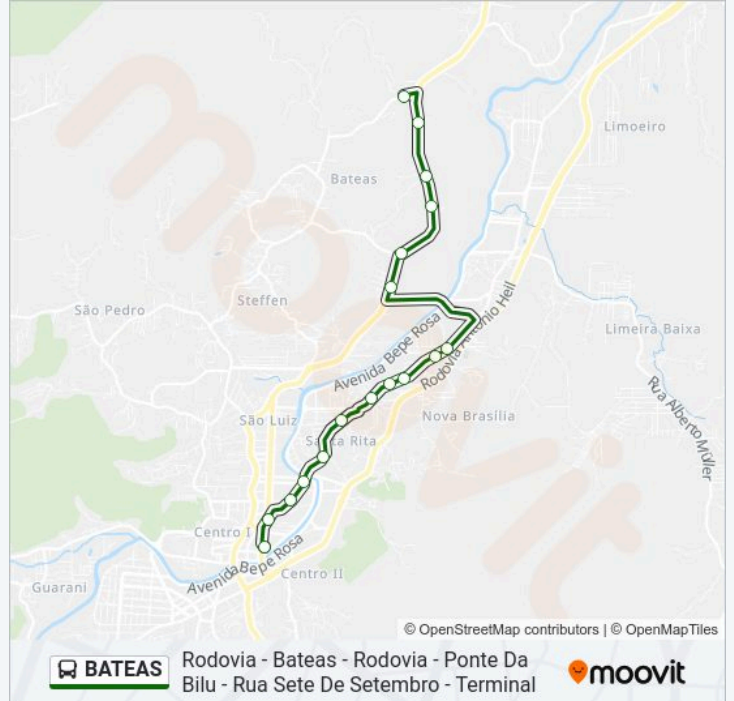

Rua Barão Do Rio Branco, 384

Rua Barão Do Rio Branco, 246

Rua Paes Leme, 55

Terminal Central

Horários da linha de ônibus BATEAS

Tabela de horários sentido Rodovia - Bateas - Rodovia - Ponte Da Bilu - Rua Sete De Setembro - Terminal

segunda-feira	07:40
terça-feira	07:40
quarta-feira	07:40
quinta-feira	07:40
sexta-feira	07:40
sábado	Fora de Operação
domingo	Fora de Operação

Informações da linha de ônibus BATEAS

Sentido: Rodovia - Bateas - Rodovia - Ponte Da Bilu - Rua Sete De Setembro - Terminal

Paradas: 17

Duração da viagem: 25 min

Resumo da linha:

Sentido: Rua Bertoldo Todt - Bateas - Steffen - Rua Blumenau - Felipe Schmidt - Terminal

18 pontos

[VER OS HORÁRIOS DA LINHA](#)

- Rua Bertoldo Todt, 159
- Rodovia Ivo Silveira, 6256-6376
- Rodovia Ivo Silveira, 7000
- Rodovia Ivo Silveira, 7356-7412
- Rodovia Ivo Silveira, 8188-8236
- Rodovia Ivo Silveira, 8600-8740
- Rodovia Ivo Silveira, 754-774
- Rodovia Ivo Silveira, 487
- Rodovia Ivo Silveira, 280
- Rodovia Ivo Silveira, 14
- Rua Blumenau, 435-535
- Rua Blumenau, 207-433
- Rua Blumenau, 250
- Rua Anita Garibaldi, 199-263
- Rua Felipe Schmidt, 543
- Rua Barão Do Rio Branco, 28
- Rua Paes Leme, 55
- Terminal Central

35 pontos

[VER OS HORÁRIOS DA LINHA](#)

Terminal Central

Rua Rodrigues Alves, 225

Rua Rodrigues Alves, 452-684

Avenida Otto Renaux, 260-380

Avenida Otto Renaux, 55

Avenida Otto Renaux, 346