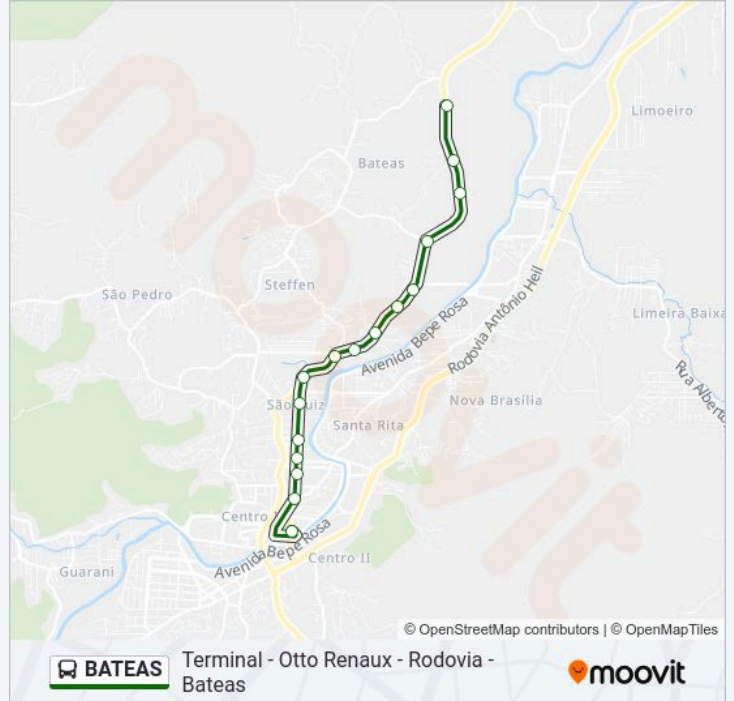

Rodovia Ivo Silveira, 160

Rodovia Ivo Silveira, 7414-7444

Rodovia Ivo Silveira, 7000

Rodovia Ivo Silveira, 6256-6376

Horários da linha de ônibus BATEAS

Tabela de horários sentido Terminal - Otto Renaux - Rodovia - Bateas

segunda-feira	06:20
terça-feira	06:20
quarta-feira	06:20
quinta-feira	06:20
sexta-feira	06:20
sábado	07:10
domingo	Fora de Operação

Informações da linha de ônibus BATEAS

Sentido: Terminal - Otto Renaux - Rodovia - Bateas

Paradas: 16

Duração da viagem: 21 min

Resumo da linha:

Sentido: Rua Bertoldo Todt - Edgar Von Buettner - Substacao - Steffen - Rua Blumenau - Felipe Schmidt - Terminal

25 pontos

[VER OS HORÁRIOS DA LINHA](#)