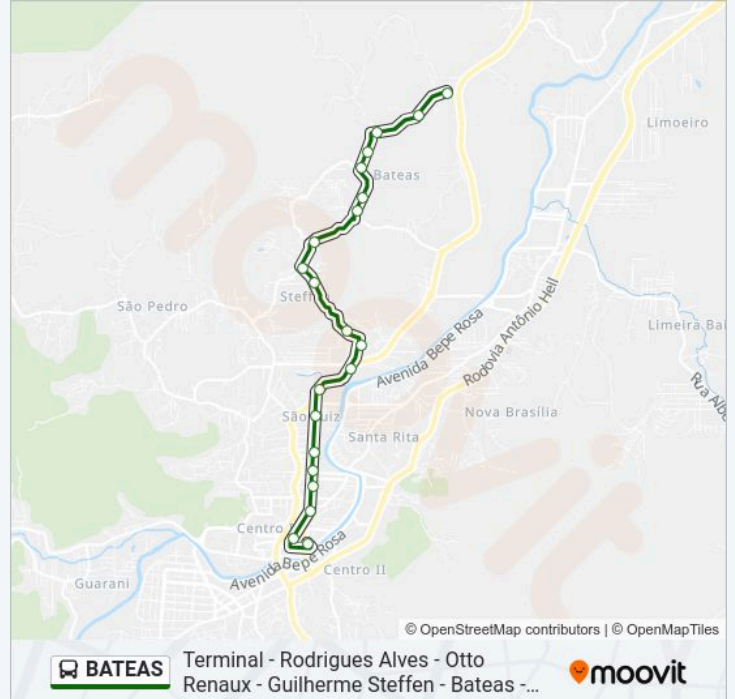

Paradas: 21

Duração da viagem: 23 min

Resumo da linha:

Rua Edgar Von Buettner, 752

Rua Edgar Von Buettner, 1-83

Rua Edgar Von Buettner, 210-308

Rua Bertoldo Todt, 1054-1330

Rua Bertoldo Todt, 677

Rua Bertoldo Todt, 159

Sentido: Terminal - Otto Renaux - Rodovia - Bateas

16 pontos

[VER OS HORÁRIOS DA LINHA](#)

Terminal Central

Rua Rodrigues Alves, 452-684

Avenida Otto Renaux, 260-380

Avenida Otto Renaux, 55