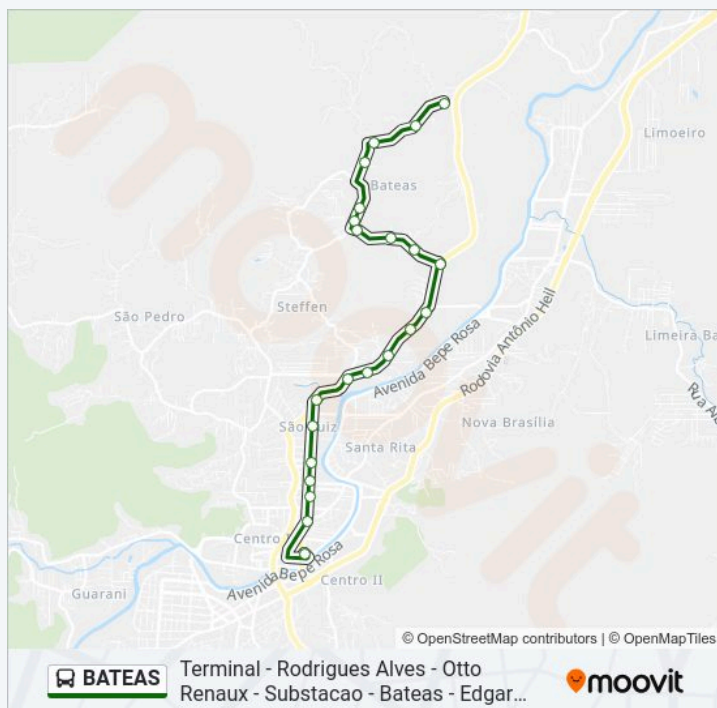

Rua Edgar Von Buettner, 1004-1220

Rua Edgar Von Buettner, 752

Rua Edgar Von Buettner, 210-308

Rua Bertoldo Todt, 1054-1330

Rua Bertoldo Todt, 677

Rua Bertoldo Todt, 159

Duração da viagem: 25 min

Resumo da linha:

Sentido: Terminal - Rodrigues Alves - Otto Renaux - Guilherme Steffen - Bateas - Bertoldo Todt

21 pontos

[VER OS HORÁRIOS DA LINHA](#)

Terminal Central

Rua Rodrigues Alves, 225

Rua Rodrigues Alves, 452-684