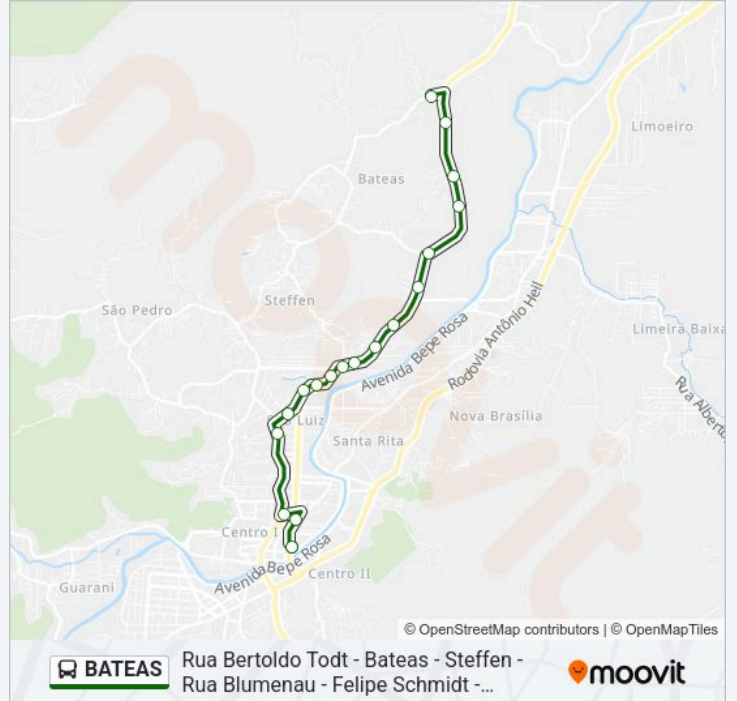

Paradas: 17

Duração da viagem: 25 min

Resumo da linha:

Sentido: Rua Bertoldo Todt - Bateas - Steffen - Rua Blumenau - Felipe Schmidt - Terminal

18 pontos

[VER OS HORÁRIOS DA LINHA](#)

- Rua Bertoldo Todt, 159
- Rodovia Ivo Silveira, 6256-6376
- Rodovia Ivo Silveira, 7000
- Rodovia Ivo Silveira, 7356-7412
- Rodovia Ivo Silveira, 8188-8236
- Rodovia Ivo Silveira, 8600-8740
- Rodovia Ivo Silveira, 754-774
- Rodovia Ivo Silveira, 487
- Rodovia Ivo Silveira, 280
- Rodovia Ivo Silveira, 14
- Rua Blumenau, 435-535
- Rua Blumenau, 207-433
- Rua Blumenau, 250
- Rua Anita Garibaldi, 199-263
- Rua Felipe Schmidt, 543
- Rua Barão Do Rio Branco, 28
- Rua Paes Leme, 55
- Terminal Central

Informações da linha de ônibus BATEAS

Sentido: Rua Bertoldo Todt - Bateas - Steffen - Rua Blumenau - Felipe Schmidt - Terminal

Paradas: 18

Duração da viagem: 22 min

Resumo da linha:

Sentido: Terminal - Rodrigues Alves - Otto Renaux - Guilherme Steffen - Cer Reis - Pedro Fantoni - Bertoldo Todt - Volta Grande

35 pontos

[VER OS HORÁRIOS DA LINHA](#)

Terminal Central

Rua Rodrigues Alves, 225

Rua Rodrigues Alves, 452-684

Avenida Otto Renaux, 260-380

Avenida Otto Renaux, 55

Avenida Otto Renaux, 346