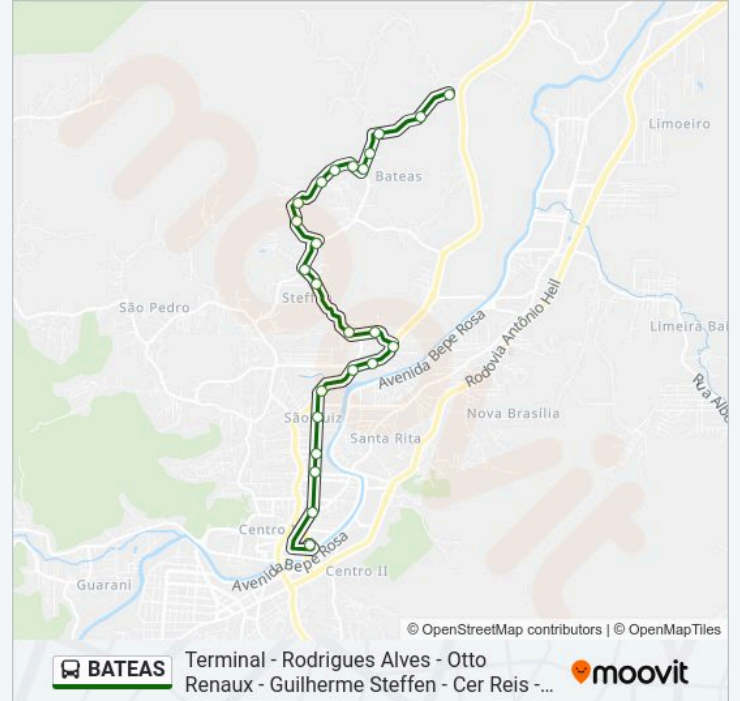

24 pontos

[VER OS HORÁRIOS DA LINHA](#)

Terminal Central

Rua Rodrigues Alves, 452-684

Avenida Otto Renaux, 55

Avenida Otto Renaux, 346

Avenida Otto Renaux, 1170-1294

Rodovia Ivo Silveira, 250

Informações da linha de ônibus BATEAS

Sentido: Terminal - Rodrigues Alves - Otto Renaux - Guilherme Steffen - Cer Reis - Pedro Fantoni - Bertoldo Todt

Paradas: 24

Duração da viagem: 27 min

Resumo da linha:

Rua Bertoldo Todt, 1054-1330

Rua Bertoldo Todt, 677

Rua Bertoldo Todt, 159

Os horários e os mapas do itinerário da linha de ônibus BATEAS estão disponíveis, no formato PDF offline, no site: moovitapp.com. Use o Moovit App e viaje de transporte público por Itajaí Region! Com o Moovit você poderá ver os horários em tempo real dos ônibus, trem e metrô, e receber direções passo a passo durante todo o percurso!