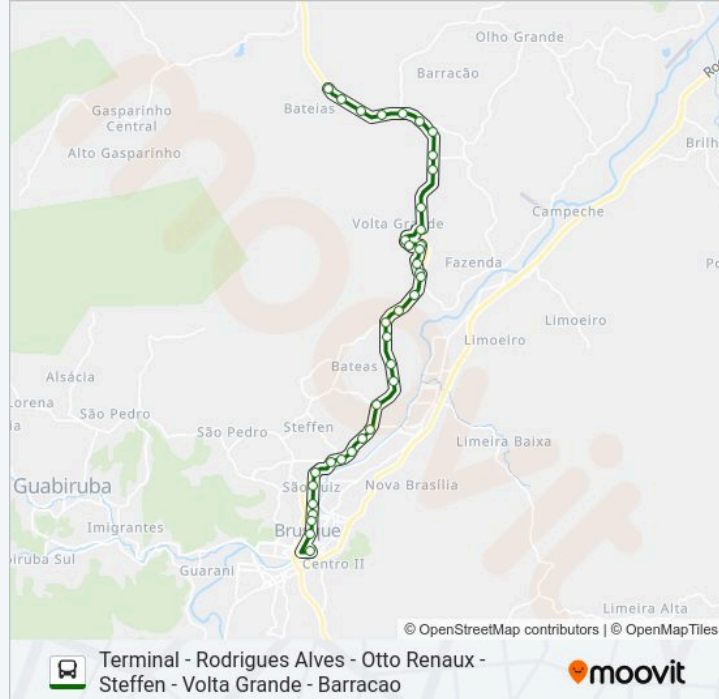

Rua Volta Grande, 290

Rua Volta Grande, 668-720

Rua Volta Grande, 668

Rua Volta Grande, 1102-1158

Rua Volta Grande, 1268-1718

Rua Volta Grande, 1520

Rodovia Ivo Silveira, 2471-2490

Rodovia Ivo Silveira, 1356-1840

Rodovia Ivo Silveira, 583-1034

Rodovia Ivo Silveira, 414-478

Rodovia Ivo Silveira, 16

Rod. Ivo Silveira

Rodovia Ivo Silveira

Rodovia Ivo Silveira, 40

Rodovia Ivo Silveira

Rodovia Ivo Silveira

Sentido: Terminal - Rodrigues Alves - Otto Renaux - Steffen - Barraçao

33 pontos

[VER OS HORÁRIOS DA LINHA](#)

Terminal Central

Rua Rodrigues Alves, 225

Rua Rodrigues Alves, 452-684

Avenida Otto Renaux, 260-380

Avenida Otto Renaux, 55

Avenida Otto Renaux, 346

Avenida Otto Renaux, 1170-1294

Rodovia Ivo Silveira, 250

Rua Blumenau, 594

Horários da linha de ônibus BARRACÃO

Tabela de horários sentido Terminal - Rodrigues Alves - Otto Renaux - Steffen - Barraçao