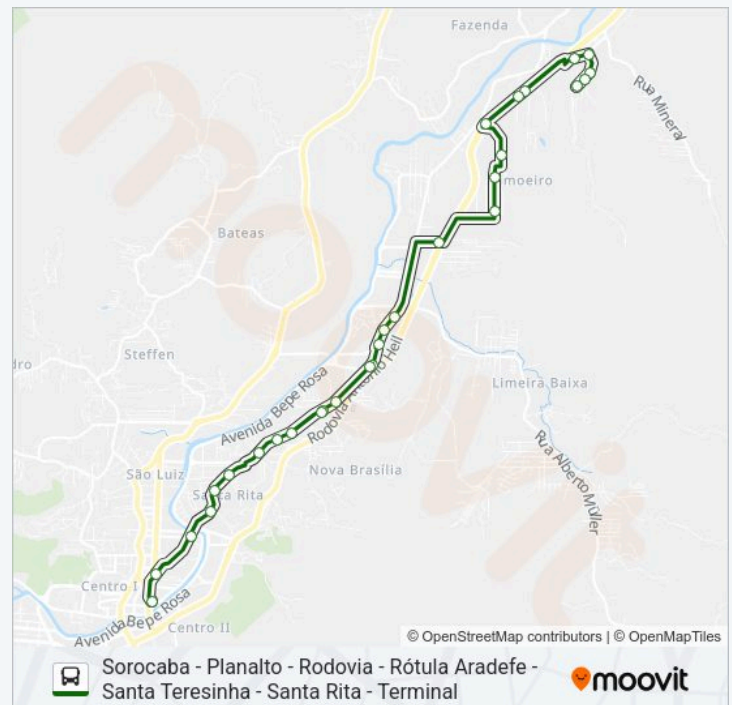

### Informações da linha de ônibus SOROCABA

**Sentido:** Sorocaba - Planalto - Rodovia - Rótula Aradefe - Santa Teresinha - Santa Rita - Terminal

**Paradas:** 29

**Duração da viagem:** 32 min

**Resumo da linha:**