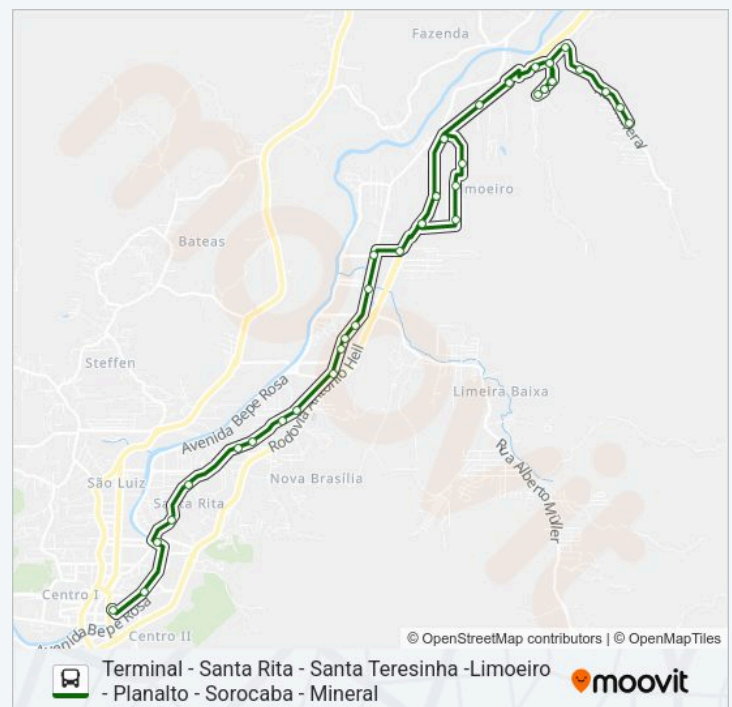

### Informações da linha de ônibus SOROCABA

**Sentido:** Terminal - Santa Rita - Santa Teresinha - Limoeiro - Planalto - Sorocaba - Mineral

**Paradas:** 40

**Duração da viagem:** 46 min

**Resumo da linha:**

Rua Mineral, 1424

**Sentido: Sorocaba - Rua Itajai - Santa Terezinha - Terminal**

32 pontos

[VER OS HORÁRIOS DA LINHA](#)

Rua Sorocaba, 420

Rua Sorocaba

Rua Sorocaba

R. Edmundo Leopoldo Merizio, 3730