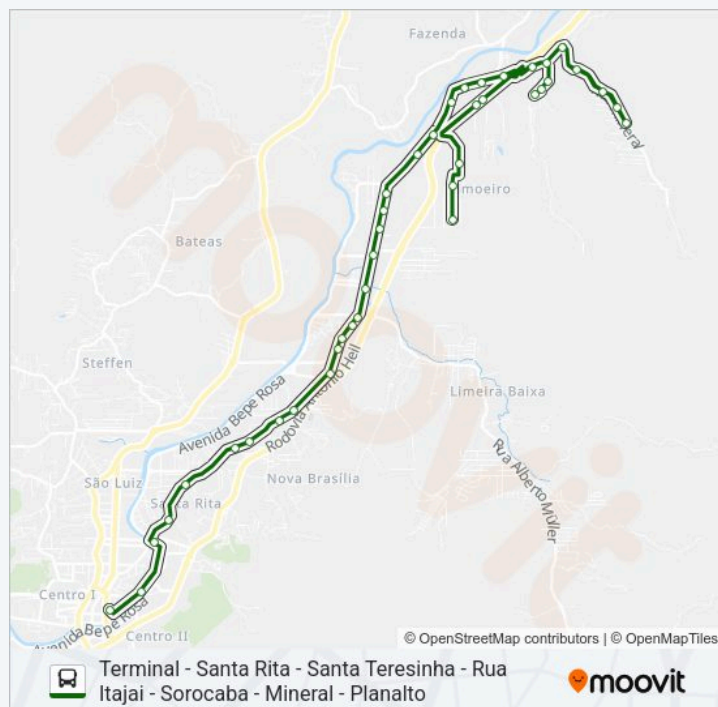

Rua Mineral, 1286

Rua Mineral, 1424

Rodovia Antônio Heil, 2171

Rodovia Antônio Heil, 2086

Rua Quatro De Agosto, 111

Rua Quinze De Novembro, 765

Rua Quinze De Novembro, 635-891

**Sentido: Terminal - Santa Rita - Santa Teresinha - Limoeiro - Planalto - Sorocaba - Mineral**

**Horários da linha de ônibus SOROCABA**

40 pontos

[VER OS HORÁRIOS DA LINHA](#)

Terminal Central

Avenida Arno Carlos Gracher, 528-598

Rua Barão Do Rio Branco, 392

Rua Sete De Setembro, 148

Rua Sete De Setembro, 416-446