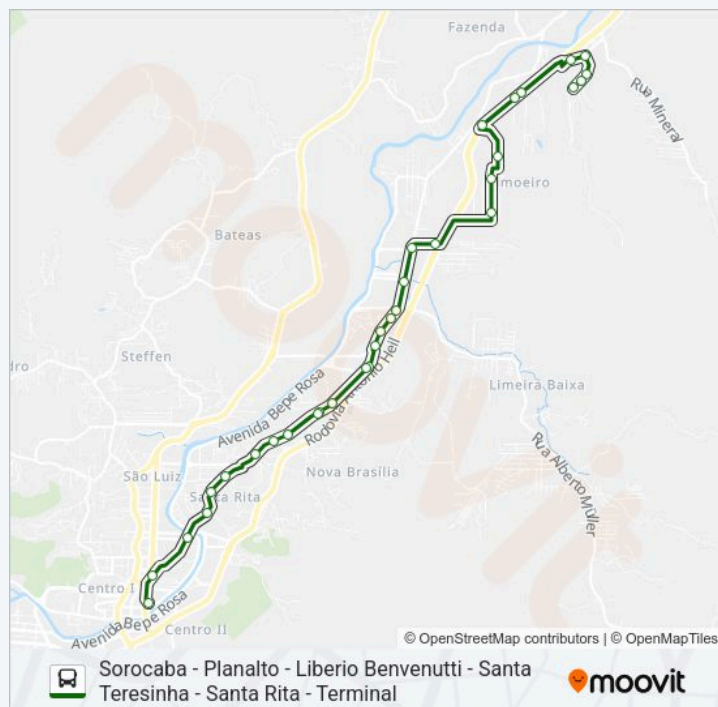

### Informações da linha de ônibus SOROCABA

**Sentido:** Sorocaba - Planalto - Liberio Benvenuti - Santa Teresinha - Santa Rita - Terminal

**Paradas:** 32

**Duração da viagem:** 32 min

**Resumo da linha:**

**Sentido: Rua Itajai - Santa Teresinha - Santa Rita - Terminal**

28 pontos

[VER OS HORÁRIOS DA LINHA](#)

Rod. Antônio Heil, 3580