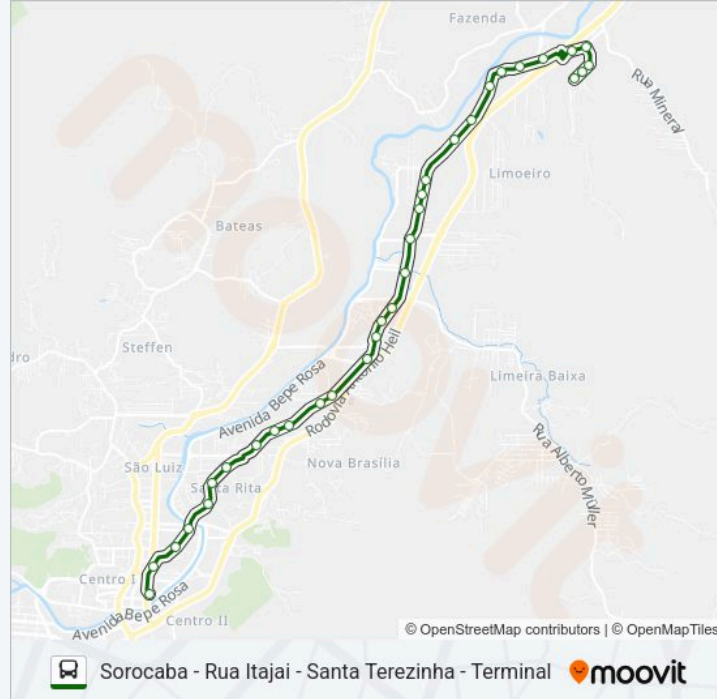

**Informações da linha de ônibus SOROCABA**

**Sentido:** Sorocaba - Rua Itajai - Santa Terezinha - Terminal

**Paradas:** 32

**Duração da viagem:** 30 min

**Resumo da linha:**

Rua Dorval Luz, 786-814

Rua Santos Dumont, 2519-2587

Rua Barão Do Rio Branco, 384

Rua Barão Do Rio Branco, 246

Rua Paes Leme, 55

Terminal Central

**Sentido: Terminal - Santa Rita - Santa Teresinha - Rua Itajai - Sorocaba**

21 pontos

[VER OS HORÁRIOS DA LINHA](#)