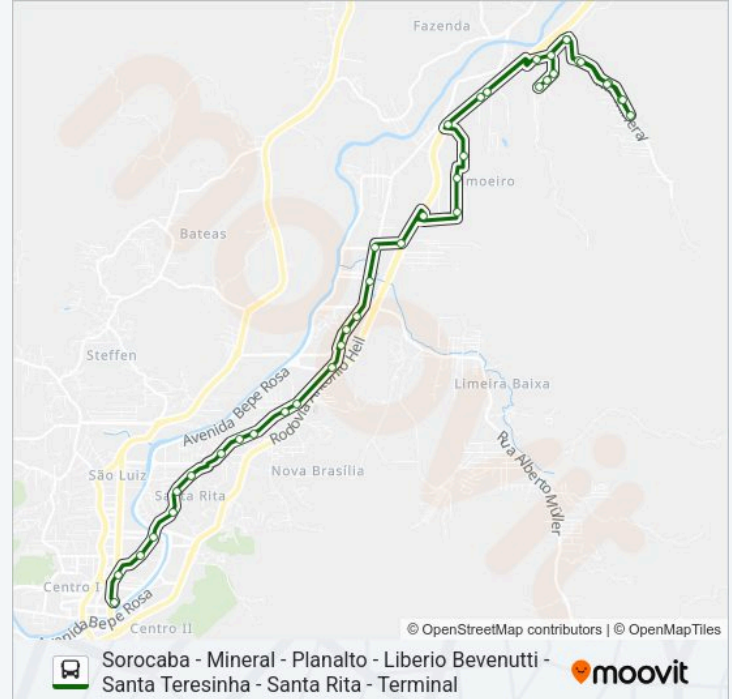

Rua Sete De Setembro, 813-885

Rua Sete De Setembro, 345-621

Rua Sete De Setembro, 143

Rua Barão Do Rio Branco, 384

Rua Barão Do Rio Branco, 246

Rua Paes Leme, 55

Terminal Central

**Sentido: Sorocaba - Planalto - Liberio Benvenuto -  
Santa Teresinha - Santa Rita - Terminal**

32 pontos

[VER OS HORÁRIOS DA LINHA](#)

Rua Sorocaba, 420

Rua Sorocaba

Rua Sorocaba

Rua Edmundo Leopoldo Merizio, 1280

Rua Edmundo Leopoldo Merizio, 1370