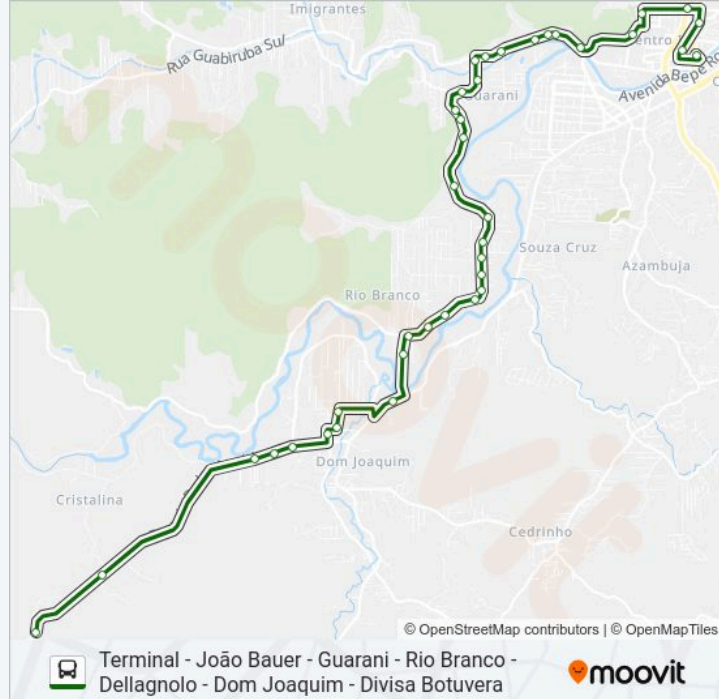

Rua João Peters, 273

Rua João Peters, 8

Rua Augusta Hort, 137

Rua Do Cedro, 386

Rua Botuverá, 453

Rua Do Cedro, 553

Sc-486

Rodovia Pedro Merisio, 8500

Sentido: Terminal - João Bauer - Guarani - Rio Branco - Dellagnolo

30 pontos

[VER OS HORÁRIOS DA LINHA](#)

Terminal Central

Rua Rodrigues Alves, 225

Rua Rodrigues Alves, 452-684

Rua João Bauer, 200

Rua Eduardo Von Buettner, 77-215