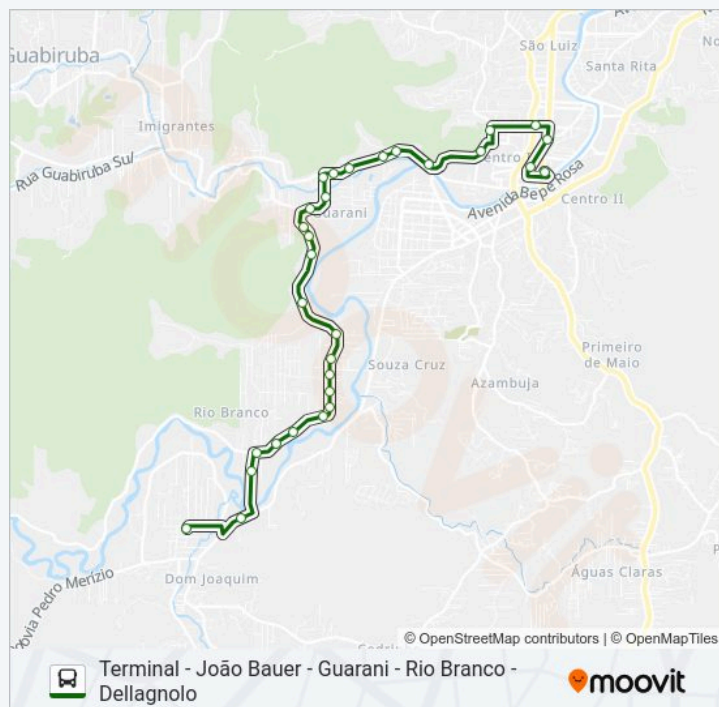

Informações da linha de ônibus DOM JOAQUIM

Sentido: Terminal - João Bauer - Guarani - Rio Branco - Dellagnolo

Paradas: 30

Duração da viagem: 31 min

Resumo da linha:

Sentido: Terminal - Pedro Werner - Av. Dom Joaquim - Dom Joaquim - Divisa Botuvera

19 pontos

[VER OS HORÁRIOS DA LINHA](#)

Terminal Central

Rua Pedro Werner, 90

Avenida Dom Joaquim, 460-586

Avenida Germano Furbringer, 330-526

Avenida Germano Furbringer, 714-758

Horários da linha de ônibus DOM JOAQUIM