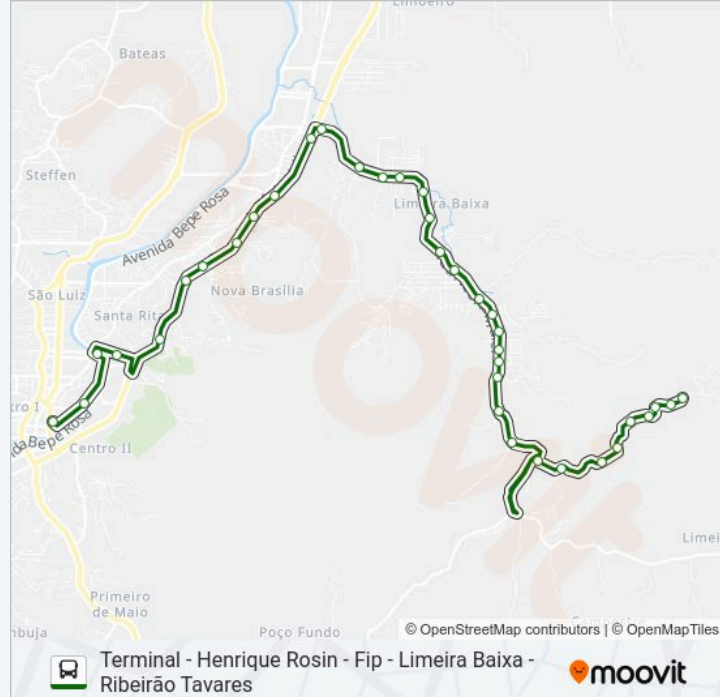

36 pontos

[VER OS HORÁRIOS DA LINHA](#)

Terminal Central

Avenida Arno Carlos Gracher, 528-598

Rua Barão Do Rio Branco, 392

Rua Henrique Rosin, 160

Rodovia Antônio Heil, 2080

Rodovia Antônio Heil, 621

Estrada Ribeirão Tavares, 765

Estrada Ribeirão Tavares, 995

Estrada Ribeirão Tavares, 1050

Estrada Ribeirão Tavares, 2100

Rua Alberto Pretti, 2230

Rua Alberto Pretti, 3555

Rua Alberto Pretti, 381-2

Rua Alberto Pretti, 381-1

**Sentido: Rua Liberio Benvenuti - Santa Teresinha - Santa Rita - Terminal**

18 pontos

[VER OS HORÁRIOS DA LINHA](#)

Rua Dorval Luz, 328

Rua Dorval Luz, 245-393

Rua Dorval Luz, 1446-1492

Rua Dorval Luz, 66

Rua Dorval Luz, 315