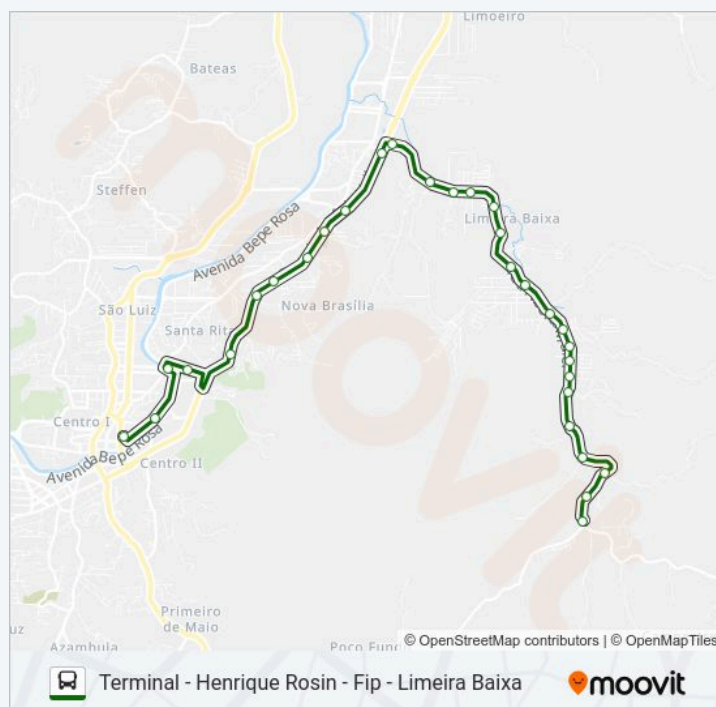

### Informações da linha de ônibus LIMEIRA BAIXA

**Sentido:** Terminal - Henrique Rosin - Fip - Limeira Baixa

**Paradas:** 30

**Duração da viagem:** 38 min

**Resumo da linha:**

Rua Alberto Müller, 4568-4650