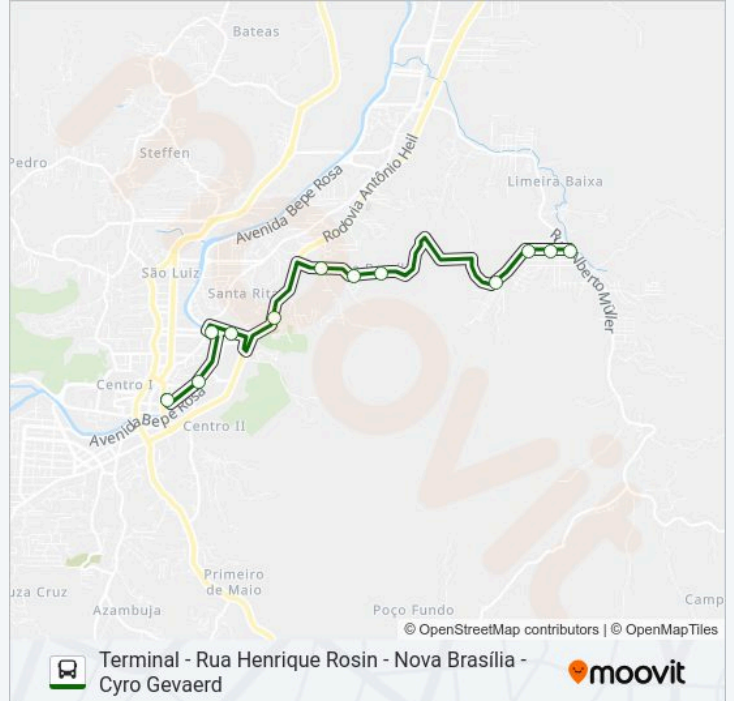

#### Horários da linha de ônibus LIMEIRA BAIXA

Tabela de horários sentido Terminal - Rua Henrique Rosin - Nova Brasília - Cyro Gevaerd

segunda-feira	07:20-12:00
terça-feira	07:20-12:00
quarta-feira	07:20-12:00
quinta-feira	07:20-12:00
sexta-feira	07:20-12:00
sábado	Fora de Operação
domingo	Fora de Operação

#### Informações da linha de ônibus LIMEIRA BAIXA

**Sentido:** Terminal - Rua Henrique Rosin - Nova Brasília - Cyro Gevaerd

**Paradas:** 12

**Duração da viagem:** 23 min

**Resumo da linha:**

**Sentido: Ribeirão Tavares - Sesquicentenário - Santa Terezinha - Santa Rita - Terminal**

**Informações da linha de ônibus LIMEIRA BAIXA**

**Sentido:** Ribeirão Tavares - Sesquicentenário - Santa Terezinha - Santa Rita - Terminal

**Paradas:** 43

**Duração da viagem:** 46 min

**Resumo da linha:**