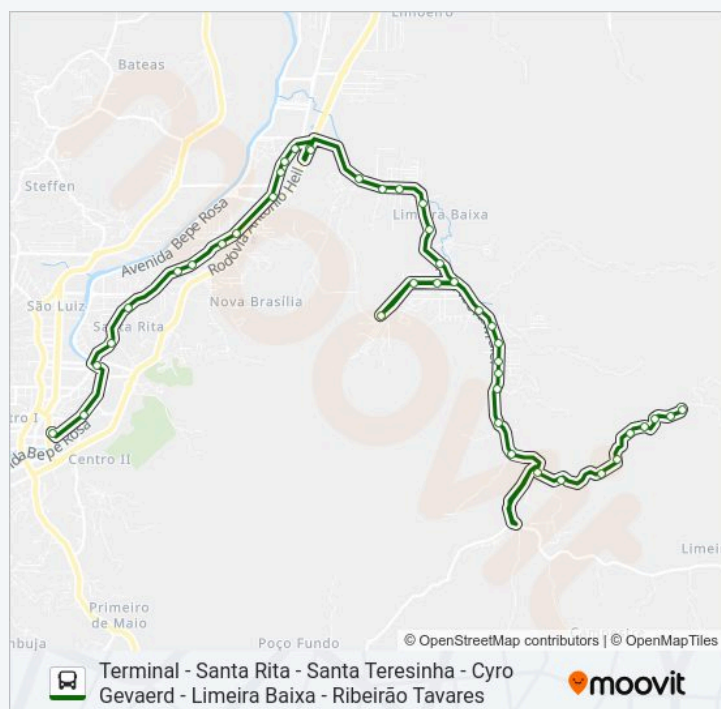

### Informações da linha de ônibus LIMEIRA BAIXA

**Sentido:** Terminal - Santa Rita - Santa Teresinha -  
Cyro Gevaerd - Limeira Baixa - Ribeirão Tavares

**Paradas:** 42

**Duração da viagem:** 55 min

**Resumo da linha:**