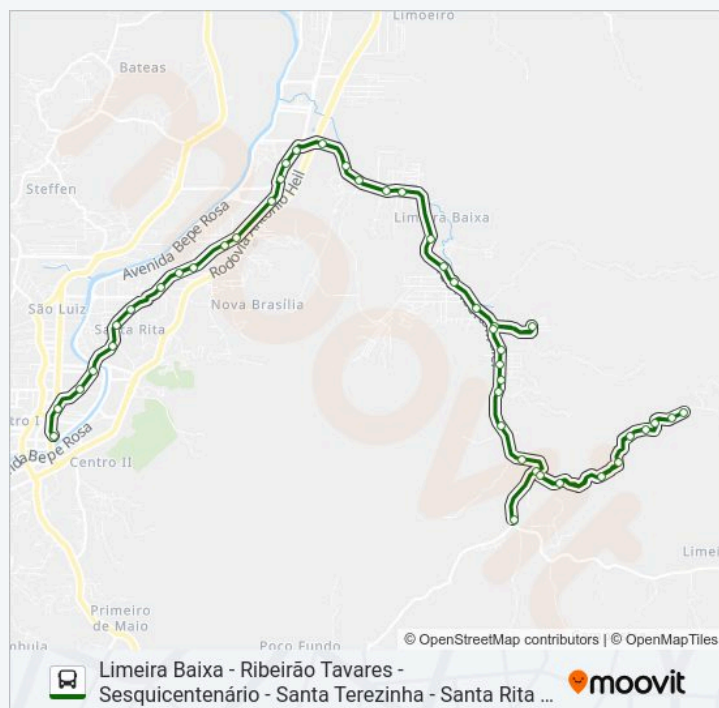

Rua Dorval Luz, 484-512

Rua Dorval Luz, 786-814

quarta-feira 12:20

quinta-feira 12:20

sexta-feira 12:20

sábado Fora de Operação

domingo Fora de Operação

### Informações da linha de ônibus LIMEIRA BAIXA

**Sentido:** Limeira Baixa - Ribeirão Tavares - Sesquicentenário - Santa Terezinha - Santa Rita - Terminal

**Paradas:** 45

**Duração da viagem:** 55 min

**Resumo da linha:**