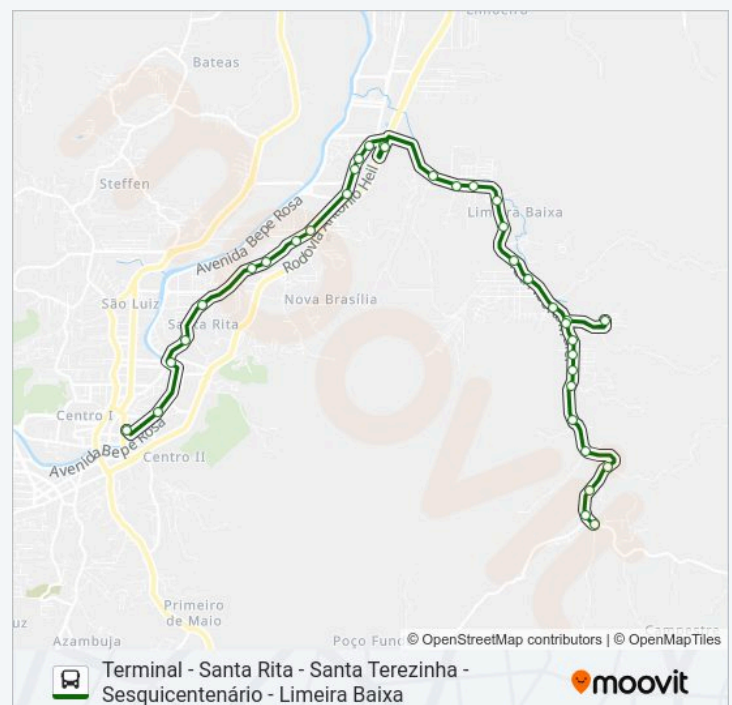

**Informações da linha de ônibus LIMEIRA BAIXA**

**Sentido:** Terminal - Santa Rita - Santa Terezinha -  
Sesquicentenário - Limeira Baixa

**Paradas:** 36

**Duração da viagem:** 42 min

**Resumo da linha:**